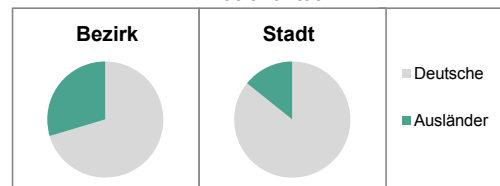

Nationalität