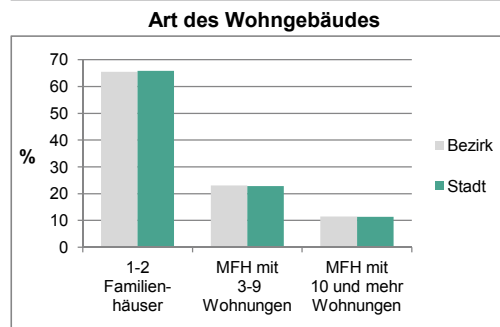

Erwerbsbeteiligung	Bezirk		Stadt	
	Zahl	%⁵⁾		%⁵⁾
Sozialversicherungspflichtig Beschäftigte am Wohnort	4 574	50,7		57,5
Arbeitslose am Wohnort	786	8,7		4,8