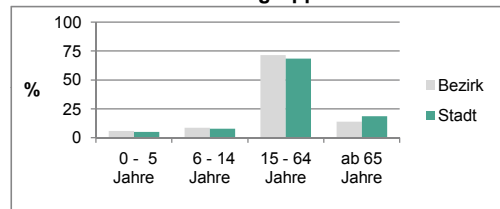

Altersgruppe