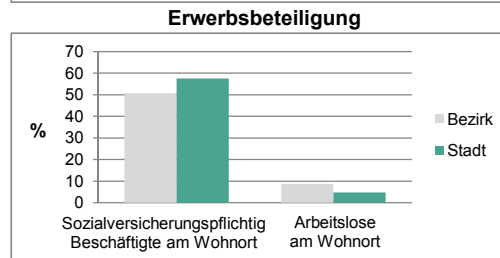

## Statistischer Bezirk: 01 Altstadt, Innenstadt

Haushalte	Bezirk		Stadt	
	Zahl	%		%
Alleinerziehende	438	6,5		5,2
Sonstige Haushalte	6 263	93,5		94,8
<b>zusammen</b>	<b>6 701</b>	<b>100,0</b>		<b>100,0</b>

Stand: 2011

Wohngebäude	Bezirk		Stadt	
	Zahl	%		%
Ein- und Zweifamilienhäuser	682	65,4		65,8
Mehrfamilienhäuser (MFH) mit 3-9 Wohnungen	240	23,1		22,8
Mehrfamilienhäuser mit 10 und mehr Wohnungen	120	11,5		11,4
<b>zusammen</b>	<b>1 042</b>	<b>100,0</b>		<b>100,0</b>

Stand: 2011

Erwerbsbeteiligung	Bezirk		Stadt	
	Zahl	% <sup>5)</sup>		% <sup>5)</sup>
Sozialversicherungspflichtig Beschäftigte am Wohnort	4 574	50,7		57,5
Arbeitslose am Wohnort	786	8,7		4,8

5) %-Anteil an der erwerbsfähigen Bevölkerung  
Quelle: Bundesagentur für Arbeit