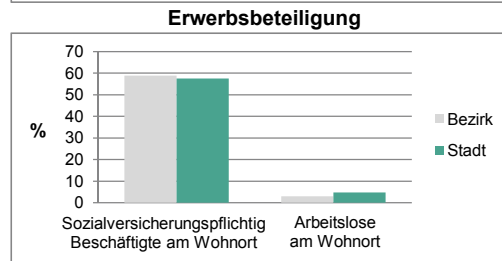

## Statistischer Bezirk: 06 Südstadt Weikershof

Haushalte	Bezirk		Stadt	
	Zahl	%		%
Alleinerziehende	99	8,2		5,2
Sonstige Haushalte	1 102	91,8		94,8
<b>zusammen</b>	<b>1 201</b>	<b>100,0</b>		<b>100,0</b>

*Stand: 2011*

Wohngebäude	Bezirk		Stadt	
	Zahl	%		%
Ein- und Zweifamilienhäuser	176	65,6		65,8
Mehrfamilienhäuser (MFH) mit 3-9 Wohnungen	62	23,0		22,8
Mehrfamilienhäuser mit 10 und mehr Wohnungen	31	11,4		11,4
<b>zusammen</b>	<b>268</b>	<b>100,0</b>		<b>100,0</b>

*Stand: 2011*

Erwerbsbeteiligung	Bezirk		Stadt	
	Zahl	% <sup>5)</sup>		% <sup>5)</sup>
Sozialversicherungspflichtig Beschäftigte am Wohnort	1 382	58,9		57,5
Arbeitslose am Wohnort	67	2,9		4,8

5) %-Anteil an der erwerbsfähigen Bevölkerung