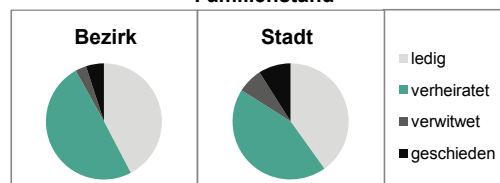

Familienstand