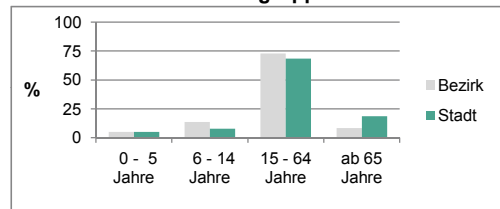

Altersgruppe