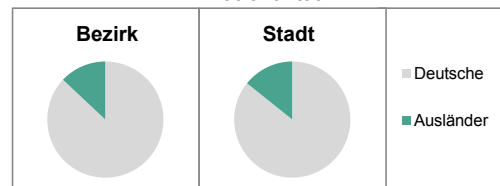

Nationalität