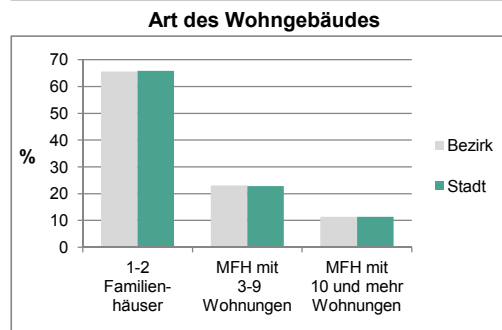

Erwerbsbeteiligung	Bezirk		Stadt	
	Zahl	%⁵⁾		%⁵⁾
Sozialversicherungspflichtig Beschäftigte am Wohnort	1 382	58,9		57,5
Arbeitslose am Wohnort	67	2,9		4,8