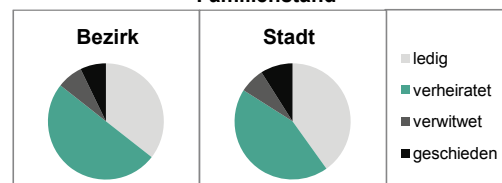

Geschlecht

Altersgruppe

Nationalität

Familienstand

Bevölkerungsveränderung

Statistischer Bezirk: 07 Dambach, Unterfürberg

Haushalte	Bezirk		Stadt	
	Zahl	%	Zahl	%
Alleinerziehende	89	3,8		5,2
Sonstige Haushalte	2 241	96,2		94,8
zusammen	2 330	100,0		100,0