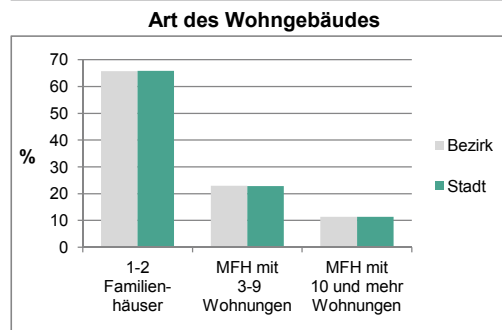

Erwerbsbeteiligung	Bezirk		Stadt	
	Zahl	%⁵⁾	Zahl	%⁵⁾
Sozialversicherungspflichtig Beschäftigte am Wohnort	1 699	54,6		57,5
Arbeitslose am Wohnort	57	1,8		4,8