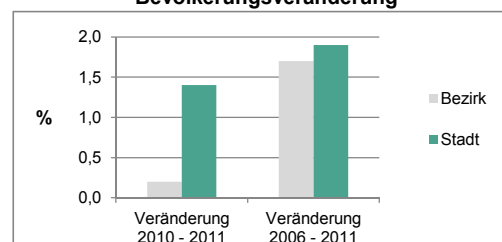

Stand: 2011

Bevölkerungs- veränderung	Bezirk	Stadt
	Einwohner 2010	4 796
Einwohner 2006	4 723	116 370
Veränderung 2011 gegenüber 2010 in %	0,2	1,4
Veränderung 2011 gegenüber 2006 in %	1,7	1,9

Stand: 2011

Geschlecht

Altersgruppe

Nationalität

Familienstand

Bevölkerungsveränderung

Statistischer Bezirk: 07 Dambach, Unterfürberg

Haushalte	Bezirk		Stadt	
	Zahl	%	Zahl	%
Alleinerziehende	89	3,8		5,2
Sonstige Haushalte	2 241	96,2		94,8
zusammen	2 330	100,0		100,0