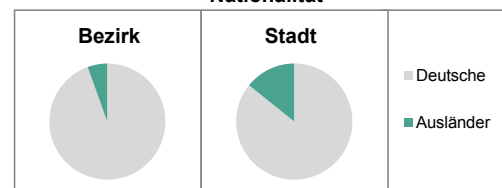

Nationalität