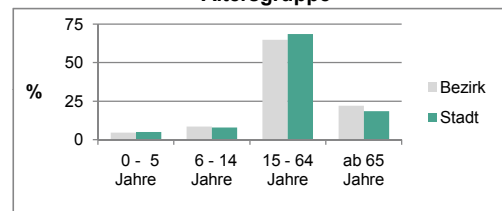

2) Anteil an Bevölkerung insgesamt

Stand: 2011

Einwohner nach Familienstand	Bezirk		Stadt	
	Zahl	%	Zahl	%
ledig	1 707	35,5	40 200	40,2
verheiratet	2 410	50,2	43 900	43,9
verwitwet	341	7,1	7 000	7,0
geschieden	347	7,2	9 000	9,0

Stand: 2011

Bevölkerungs- veränderung	Bezirk	Stadt
	Einwohner 2010	4 796
Einwohner 2006	4 723	116 370
Veränderung 2011 gegenüber 2010 in %	0,2	1,4
Veränderung 2011 gegenüber 2006 in %	1,7	1,9

Stand: 2011

Geschlecht

Altersgruppe

Nationalität

Familienstand

Bevölkerungsveränderung

Statistischer Bezirk: 07 Dambach, Unterfürberg

Haushalte	Bezirk		Stadt	
	Zahl	%	Zahl	%
Alleinerziehende	89	3,8		5,2
Sonstige Haushalte	2 241	96,2		94,8
zusammen	2 330	100,0		100,0