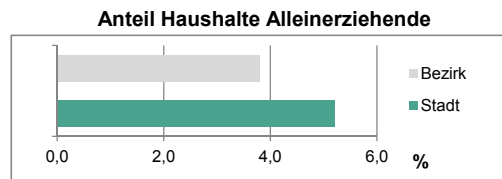

Statistischer Bezirk: 07 Dambach, Unterfürberg

Haushalte	Bezirk		Stadt	
	Zahl	%	Zahl	%
Alleinerziehende	89	3,8		5,2
Sonstige Haushalte	2 241	96,2		94,8
zusammen	2 330	100,0		100,0

Stand: 2011

Wohngebäude	Bezirk		Stadt	
	Zahl	%	Zahl	%
Ein- und Zweifamilienhäuser	841	65,7		65,8
Mehrfamilienhäuser (MFH) mit 3-9 Wohnungen	294	23,0		22,8
Mehrfamilienhäuser mit 10 und mehr Wohnungen	145	11,3		11,4
zusammen	1 281	100,0		100,0

Stand: 2011