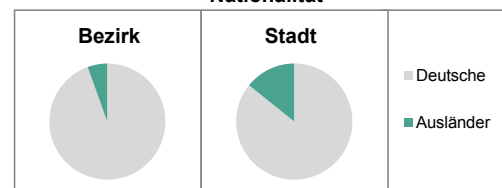

2) Anteil an Bevölkerung insgesamt

Stand: 2011

Einwohner nach Familienstand	Bezirk		Stadt	
	Zahl	%	Zahl	%
ledig	1 362	34,2	40 000	40,2
verheiratet	2 081	52,3	58 000	43,9
verwitwet	257	6,5	7 000	7,0
geschieden	282	7,1	9 000	9,0

Stand: 2011

Bevölkerungs- veränderung	Bezirk	Stadt
	Einwohner 2010	4 014
Einwohner 2006	4 089	116 370
Veränderung 2011 gegenüber 2010 in %	-0,8	1,4
Veränderung 2011 gegenüber 2006 in %	-2,6	1,9

Stand: 2011

Geschlecht

Altersgruppe

Nationalität

Familienstand

Bevölkerungsveränderung

Statistischer Bezirk: 08 Oberfürberg, Eschenau

Haushalte	Bezirk		Stadt	
	Zahl	%	Zahl	%
Alleinerziehende	97	5,3		5,2
Sonstige Haushalte	1 724	94,7		94,8
zusammen	1 821	100,0		100,0