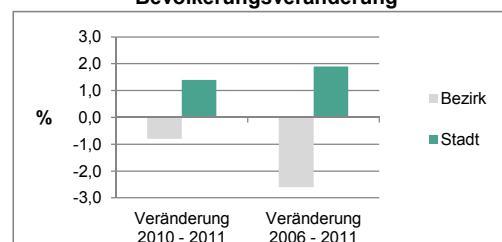

Stand: 2011

Bevölkerungs- veränderung	Bezirk	Stadt
	Einwohner 2010	4 014
Einwohner 2006	4 089	116 370
Veränderung 2011 gegenüber 2010 in %	-0,8	1,4
Veränderung 2011 gegenüber 2006 in %	-2,6	1,9

Stand: 2011

Geschlecht

Altersgruppe

Nationalität

Familienstand

Bevölkerungsveränderung

Statistischer Bezirk: 08 Oberfürberg, Eschenau

Haushalte	Bezirk		Stadt	
	Zahl	%	Zahl	%
Alleinerziehende	97	5,3		5,2
Sonstige Haushalte	1 724	94,7		94,8
zusammen	1 821	100,0		100,0