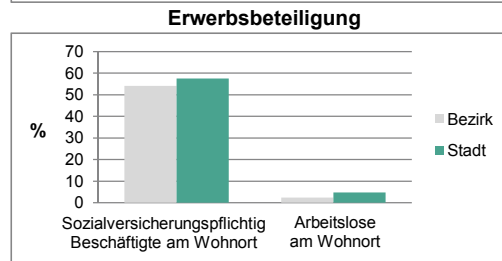

Geschlecht

Altersgruppe

Nationalität

Familienstand

Bevölkerungsveränderung

Statistischer Bezirk: 08 Oberfürberg, Eschenau

Haushalte	Bezirk		Stadt	
	Zahl	%	Zahl	%
Alleinerziehende	97	5,3		5,2
Sonstige Haushalte	1 724	94,7		94,8
zusammen	1 821	100,0		100,0

Stand: 2011

Wohngebäude	Bezirk		Stadt	
	Zahl	%	Zahl	%
Ein- und Zweifamilienhäuser	683	65,6		65,8
Mehrfamilienhäuser (MFH) mit 3-9 Wohnungen	239	23,0		22,8
Mehrfamilienhäuser mit 10 und mehr Wohnungen	118	11,4		11,4
zusammen	1 040	100,0		100,0

Stand: 2011

Erwerbsbeteiligung	Bezirk		Stadt	
	Zahl	% ⁵⁾	Zahl	% ⁵⁾
Sozialversicherungspflichtig Beschäftigte am Wohnort	1 433	54,1		57,5
Arbeitslose am Wohnort	61	2,3		4,8

5) %-Anteil an der erwerbsfähigen Bevölkerung