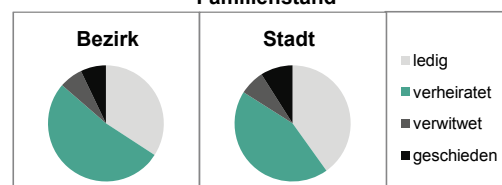

Geschlecht

Altersgruppe

Nationalität

Familienstand

Bevölkerungsveränderung

Statistischer Bezirk: 08 Oberfürberg, Eschenau

Haushalte	Bezirk		Stadt	
	Zahl	%	Zahl	%
Alleinerziehende	97	5,3		5,2
Sonstige Haushalte	1 724	94,7		94,8
zusammen	1 821	100,0		100,0