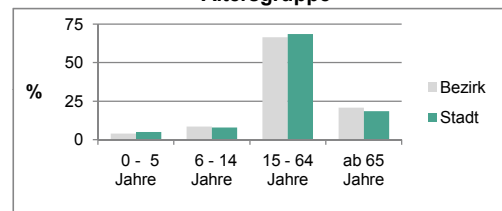

2) Anteil an Bevölkerung insgesamt

Stand: 2011

Einwohner nach Familienstand	Bezirk		Stadt	
	Zahl	%	Zahl	%
ledig	1 362	34,2	40 000	40,2
verheiratet	2 081	52,3	58 000	43,9
verwitwet	257	6,5	7 000	7,0
geschieden	282	7,1	9 000	9,0

Stand: 2011

Bevölkerungs- veränderung	Bezirk	Stadt
	Einwohner 2010	4 014
Einwohner 2006	4 089	116 370
Veränderung 2011 gegenüber 2010 in %	-0,8	1,4
Veränderung 2011 gegenüber 2006 in %	-2,6	1,9

Stand: 2011

Geschlecht

Altersgruppe

Nationalität

Familienstand

Bevölkerungsveränderung

Statistischer Bezirk: 08 Oberfürberg, Eschenau

Haushalte	Bezirk		Stadt	
	Zahl	%	Zahl	%
Alleinerziehende	97	5,3		5,2
Sonstige Haushalte	1 724	94,7		94,8
zusammen	1 821	100,0		100,0