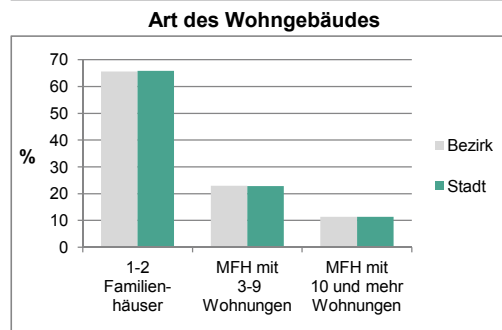

Erwerbsbeteiligung	Bezirk		Stadt	
	Zahl	%⁵⁾	Zahl	%⁵⁾
Sozialversicherungspflichtig Beschäftigte am Wohnort	1 433	54,1		57,5
Arbeitslose am Wohnort	61	2,3		4,8