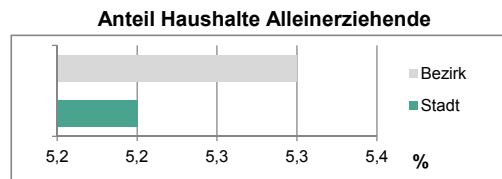

Statistischer Bezirk: 08 Oberfürberg, Eschenau

Haushalte	Bezirk		Stadt	
	Zahl	%	Zahl	%
Alleinerziehende	97	5,3		5,2
Sonstige Haushalte	1 724	94,7		94,8
zusammen	1 821	100,0		100,0

Stand: 2011

Wohngebäude	Bezirk		Stadt	
	Zahl	%	Zahl	%
Ein- und Zweifamilienhäuser	683	65,6		65,8
Mehrfamilienhäuser (MFH) mit 3-9 Wohnungen	239	23,0		22,8
Mehrfamilienhäuser mit 10 und mehr Wohnungen	118	11,4		11,4
zusammen	1 040	100,0		100,0

Stand: 2011