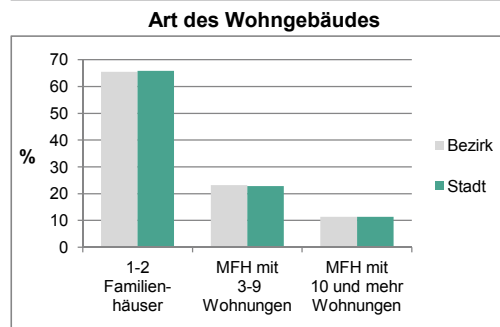

Erwerbsbeteiligung	Bezirk		Stadt	
	Zahl	%⁵⁾		%⁵⁾
Sozialversicherungspflichtig Beschäftigte am Wohnort	3 010	59,0		57,5
Arbeitslose am Wohnort	111	2,2		4,8