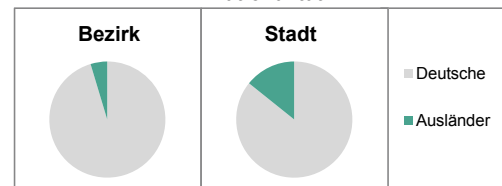

Nationalität