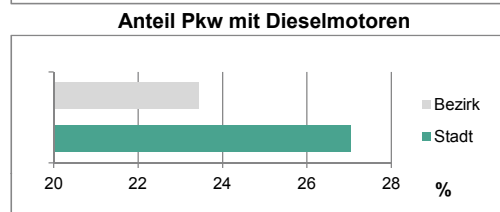

5) %-Anteil an der erwerbsfähigen Bevölkerung

Stand: 31.12.2011

Quelle: Bundesagentur für Arbeit

Kraftfahrzeuge	Bezirk		Stadt	
	Zahl			
Anzahl der Pkw/Kombi	4 529		57 056	
Pkw/Kombi je 1 000 Einwohner	576		481	
Pkw/Kombi mit Dieselmotor, Anteil in %	23,4		27,0	

Stand: 2011