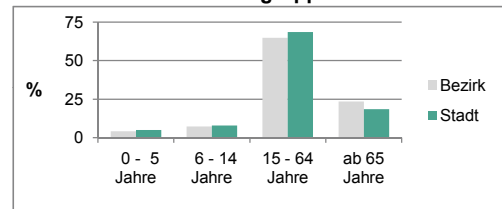

Altersgruppe