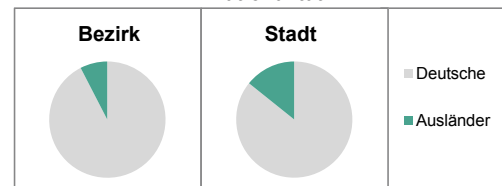

	Bezirk		Stadt	
	Zahl	%	Zahl	%
Einwohner nach Familienstand				
ledig	2 021	36,7		40,2
verheiratet	2 590	47,0		43,9
verwitwet	431	7,8		7,0
geschieden	467	8,5		9,0

Stand: 2011

	Bezirk	Stadt
Bevölkerungsveränderung		
Einwohner 2010	5 551	116 867
Einwohner 2006	5 530	116 370
Veränderung 2011 gegenüber 2010 in %	-0,8	1,4
Veränderung 2011 gegenüber 2006 in %	-0,4	1,9

Stand: 2011

Geschlecht

Altersgruppe

Nationalität

Familienstand

Bevölkerungsveränderung

Statistischer Bezirk: 14 Poppenreuth, Espan

Haushalte	Bezirk		Stadt	
	Zahl	%		%
Alleinerziehende	113	4,0		5,2
Sonstige Haushalte	2 724	96,0		94,8
zusammen	2 837	100,0		100,0