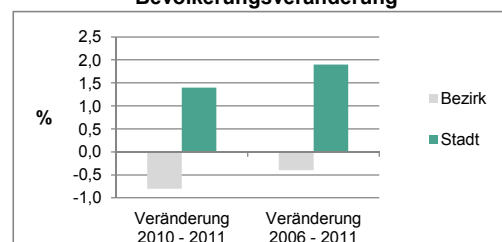

	Bezirk		Stadt	
	Zahl	%	Zahl	%
Einwohner nach Familienstand				
ledig	2 021	36,7		40,2
verheiratet	2 590	47,0		43,9
verwitwet	431	7,8		7,0
geschieden	467	8,5		9,0

Stand: 2011

	Bezirk	Stadt
Bevölkerungsveränderung		
Einwohner 2010	5 551	116 867
Einwohner 2006	5 530	116 370
Veränderung 2011 gegenüber 2010 in %	-0,8	1,4
Veränderung 2011 gegenüber 2006 in %	-0,4	1,9

Stand: 2011

Geschlecht

Altersgruppe

Nationalität

Familienstand

Bevölkerungsveränderung

Statistischer Bezirk: 14 Poppenreuth, Espan

Haushalte	Bezirk		Stadt	
	Zahl	%		%
Alleinerziehende	113	4,0		5,2
Sonstige Haushalte	2 724	96,0		94,8
zusammen	2 837	100,0		100,0