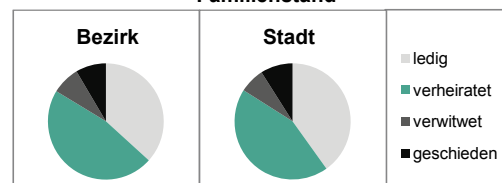

	Bezirk		Stadt	
	Zahl	%	Zahl	%
Einwohner nach Familienstand				
ledig	2 021	36,7		40,2
verheiratet	2 590	47,0		43,9
verwitwet	431	7,8		7,0
geschieden	467	8,5		9,0

Stand: 2011

	Bezirk	Stadt
Bevölkerungsveränderung		
Einwohner 2010	5 551	116 867
Einwohner 2006	5 530	116 370
Veränderung 2011 gegenüber 2010 in %	-0,8	1,4
Veränderung 2011 gegenüber 2006 in %	-0,4	1,9

Stand: 2011

Geschlecht

Altersgruppe

Nationalität

Familienstand

Bevölkerungsveränderung

Statistischer Bezirk: 14 Poppenreuth, Espan

Haushalte	Bezirk		Stadt	
	Zahl	%		%
Alleinerziehende	113	4,0		5,2
Sonstige Haushalte	2 724	96,0		94,8
zusammen	2 837	100,0		100,0