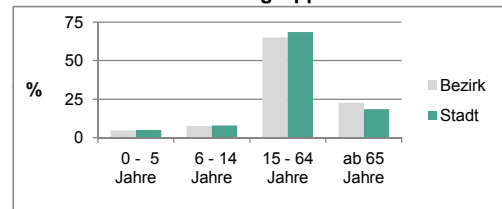

	Bezirk		Stadt	
	Zahl	%	Zahl	%
Einwohner nach Geschlecht				
männlich	2 677	48,6		48,5
weiblich	2 832	51,4		51,5
zusammen	5 509	100,0		100,0

Stand: 2011

	Bezirk		Stadt	
	Zahl	%	Zahl	%
Einwohner nach Altersgruppen				
0 - 5 Jahre	262	4,8		5,1
6 - 14 Jahre	418	7,6		7,9
15 - 64 Jahre	3 577	64,9		68,4
ab 65 Jahre	1 252	22,7		18,6

	Bezirk		Stadt	
	Zahl	%	Zahl	%
Einwohner nach Familienstand				
ledig	2 021	36,7		40,2
verheiratet	2 590	47,0		43,9
verwitwet	431	7,8		7,0
geschieden	467	8,5		9,0

Stand: 2011

	Bezirk	Stadt
Bevölkerungsveränderung		
Einwohner 2010	5 551	116 867
Einwohner 2006	5 530	116 370
Veränderung 2011 gegenüber 2010 in %	-0,8	1,4
Veränderung 2011 gegenüber 2006 in %	-0,4	1,9

Stand: 2011

Geschlecht

Altersgruppe

Nationalität

Familienstand

Bevölkerungsveränderung

Statistischer Bezirk: 14 Poppenreuth, Espan

Haushalte	Bezirk		Stadt	
	Zahl	%		%
Alleinerziehende	113	4,0		5,2
Sonstige Haushalte	2 724	96,0		94,8
zusammen	2 837	100,0		100,0