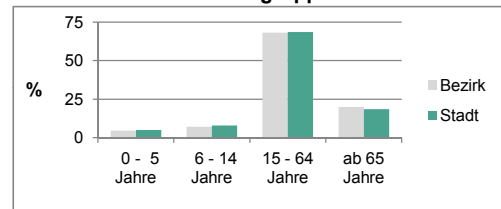

Altersgruppe