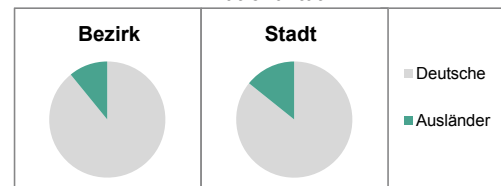

Nationalität