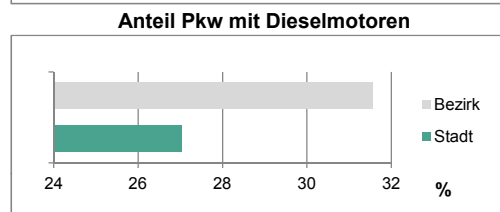

5) %-Anteil an der erwerbsfähigen Bevölkerung

Stand: 31.12.2011

Quelle: Bundesagentur für Arbeit

Kraftfahrzeuge	Bezirk		Stadt	
	Zahl			
Anzahl der Pkw/Kombi	1 568		57 056	
Pkw/Kombi je 1 000 Einwohner	667		481	
Pkw/Kombi mit Dieselmotor, Anteil in %	31,6		27,0	

Stand: 2011