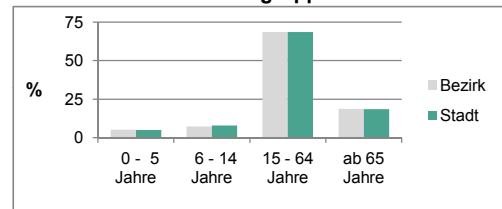

2) Anteil an Bevölkerung insgesamt
Stand: 2011

Einwohner nach Familienstand	Bezirk		Stadt	
	Zahl	%	Zahl	%
ledig	860	36,6	36 100	40,2
verheiratet	1 168	49,7	50 100	43,9
verwitwet	135	5,7	7 100	7,0
geschieden	187	8,0	14 100	9,0

Stand: 2011

Bevölkerungsveränderung	Bezirk	Stadt
	Einwohner 2010	2 312
Einwohner 2006	2 250	116 370
Veränderung 2011 gegenüber 2010 in %	1,6	1,4
Veränderung 2011 gegenüber 2006 in %	4,4	1,9

Stand: 2011

Geschlecht

Altersgruppe

Nationalität

Familienstand

Bevölkerungsveränderung

Statistischer Bezirk: 16 Sack, Braunsbach, Bislohe, Steinach

Haushalte	Bezirk		Stadt	
	Zahl	%		%
Alleinerziehende	59	5,4		5,2
Sonstige Haushalte	1 033	94,6		94,8
zusammen	1 092	100,0		100,0