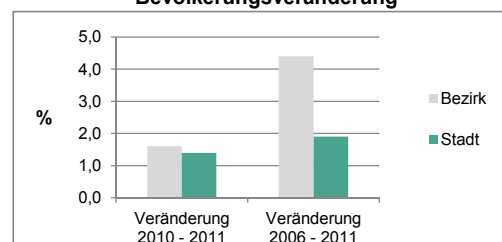

Stand: 2011

Bevölkerungsveränderung	Bezirk	Stadt
	Einwohner 2010	2 312
Einwohner 2006	2 250	116 370
Veränderung 2011 gegenüber 2010 in %	1,6	1,4
Veränderung 2011 gegenüber 2006 in %	4,4	1,9

Stand: 2011

Geschlecht

Altersgruppe

Nationalität

Familienstand

Bevölkerungsveränderung

Statistischer Bezirk: 16 Sack, Braunsbach, Bislohe, Steinach

Haushalte	Bezirk		Stadt	
	Zahl	%		%
Alleinerziehende	59	5,4		5,2
Sonstige Haushalte	1 033	94,6		94,8
zusammen	1 092	100,0		100,0