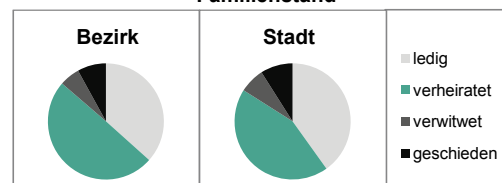

2) Anteil an Bevölkerung insgesamt
Stand: 2011

Einwohner nach Familienstand	Bezirk		Stadt	
	Zahl	%	Zahl	%
ledig	860	36,6	36 100	40,2
verheiratet	1 168	49,7	50 100	43,9
verwitwet	135	5,7	7 100	7,0
geschieden	187	8,0	14 100	9,0

Stand: 2011

Bevölkerungsveränderung	Bezirk	Stadt
	Einwohner 2010	2 312
Einwohner 2006	2 250	116 370
Veränderung 2011 gegenüber 2010 in %	1,6	1,4
Veränderung 2011 gegenüber 2006 in %	4,4	1,9

Stand: 2011

Geschlecht

Altersgruppe

Nationalität

Familienstand

Bevölkerungsveränderung

Statistischer Bezirk: 16 Sack, Braunsbach, Bislohe, Steinach

Haushalte	Bezirk		Stadt	
	Zahl	%		%
Alleinerziehende	59	5,4		5,2
Sonstige Haushalte	1 033	94,6		94,8
zusammen	1 092	100,0		100,0