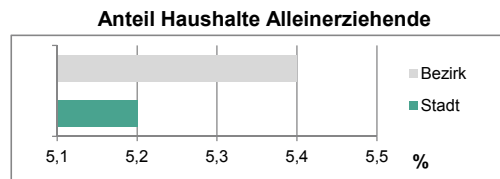

Statistischer Bezirk: 16 Sack, Braunsbach, Bislohe, Steinach

Haushalte	Bezirk		Stadt	
	Zahl	%		%
Alleinerziehende	59	5,4		5,2
Sonstige Haushalte	1 033	94,6		94,8
zusammen	1 092	100,0		100,0

Stand: 2011

Wohngebäude	Bezirk		Stadt	
	Zahl	%		%
Ein- und Zweifamilienhäuser	334	65,3		65,8
Mehrfamilienhäuser (MFH) mit 3-9 Wohnungen	120	23,4		22,8
Mehrfamilienhäuser mit 10 und mehr Wohnungen	58	11,3		11,4
zusammen	511	100,0		100,0

Stand: 2011