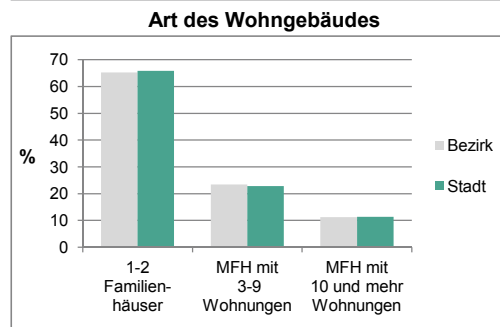

Erwerbsbeteiligung	Bezirk		Stadt	
	Zahl	%⁵⁾		%⁵⁾
Sozialversicherungspflichtig Beschäftigte am Wohnort	982	61,0		57,5
Arbeitslose am Wohnort	43	2,7		4,8