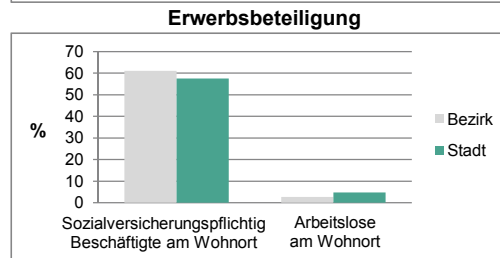

Altersgruppe

Nationalität

Familienstand

Bevölkerungsveränderung

Statistischer Bezirk: 16 Sack, Braunsbach, Bislohe, Steinach

Haushalte	Bezirk		Stadt	
	Zahl	%		%
Alleinerziehende	59	5,4		5,2
Sonstige Haushalte	1 033	94,6		94,8
zusammen	1 092	100,0		100,0

Stand: 2011

Wohngebäude	Bezirk		Stadt	
	Zahl	%		%
Ein- und Zweifamilienhäuser	334	65,3		65,8
Mehrfamilienhäuser (MFH) mit 3-9 Wohnungen	120	23,4		22,8
Mehrfamilienhäuser mit 10 und mehr Wohnungen	58	11,3		11,4
zusammen	511	100,0		100,0

Stand: 2011

Erwerbsbeteiligung	Bezirk		Stadt	
	Zahl	% ⁵⁾		% ⁵⁾
Sozialversicherungspflichtig Beschäftigte am Wohnort	982	61,0		57,5
Arbeitslose am Wohnort	43	2,7		4,8

5) %-Anteil an der erwerbsfähigen Bevölkerung