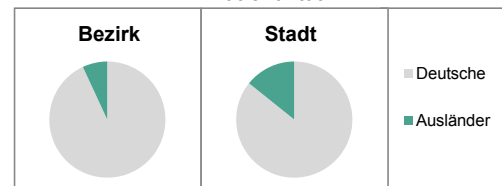

2) Anteil an Bevölkerung insgesamt
Stand: 2011

Einwohner nach Familienstand	Bezirk		Stadt	
	Zahl	%	Zahl	%
ledig	860	36,6	36 100	40,2
verheiratet	1 168	49,7	50 100	43,9
verwitwet	135	5,7	7 100	7,0
geschieden	187	8,0	14 100	9,0

Stand: 2011

Bevölkerungsveränderung	Bezirk	Stadt
	Einwohner 2010	2 312
Einwohner 2006	2 250	116 370
Veränderung 2011 gegenüber 2010 in %	1,6	1,4
Veränderung 2011 gegenüber 2006 in %	4,4	1,9

Stand: 2011

Geschlecht

Altersgruppe

Nationalität

Familienstand

Bevölkerungsveränderung

Statistischer Bezirk: 16 Sack, Braunsbach, Bislohe, Steinach

Haushalte	Bezirk		Stadt	
	Zahl	%		%
Alleinerziehende	59	5,4		5,2
Sonstige Haushalte	1 033	94,6		94,8
zusammen	1 092	100,0		100,0