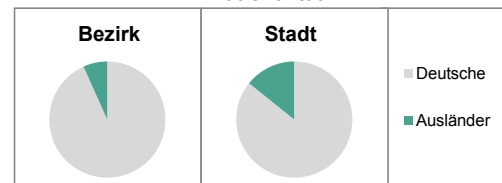

Nationalität