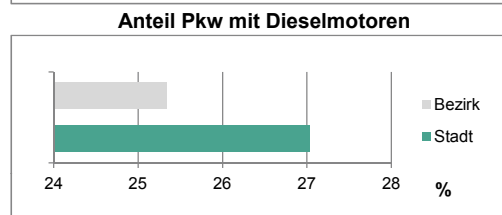

5) %-Anteil an der erwerbsfähigen Bevölkerung

Stand: 31.12.2011

Quelle: Bundesagentur für Arbeit

Kraftfahrzeuge	Bezirk		Stadt	
	Zahl			
Anzahl der Pkw/Kombi	3 979		57 056	
Pkw/Kombi je 1 000 Einwohner	585		481	
Pkw/Kombi mit Dieselmotor, Anteil in %	25,3		27,0	

Stand: 2011