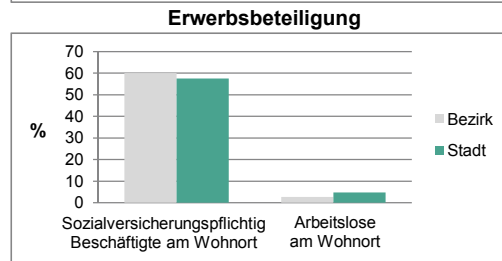

## Statistischer Bezirk: 17 Stadeln, Herboldshof, Mannhof

Haushalte	Bezirk		Stadt	
	Zahl	%		%
Alleinerziehende	159	4,9		5,2
Sonstige Haushalte	3 086	95,1		94,8
<b>zusammen</b>	<b>3 245</b>	<b>100,0</b>		<b>100,0</b>

*Stand: 2011*

Wohngebäude	Bezirk		Stadt	
	Zahl	%		%
Ein- und Zweifamilienhäuser	1 167	65,6		65,8
Mehrfamilienhäuser (MFH) mit 3-9 Wohnungen	409	23,0		22,8
Mehrfamilienhäuser mit 10 und mehr Wohnungen	202	11,4		11,4
<b>zusammen</b>	<b>1 778</b>	<b>100,0</b>		<b>100,0</b>

*Stand: 2011*

Erwerbsbeteiligung	Bezirk		Stadt	
	Zahl	% <sup>5)</sup>		% <sup>5)</sup>
Sozialversicherungspflichtig Beschäftigte am Wohnort	2 685	60,0		57,5
Arbeitslose am Wohnort	115	2,6		4,8

5) %-Anteil an der erwerbsfähigen Bevölkerung