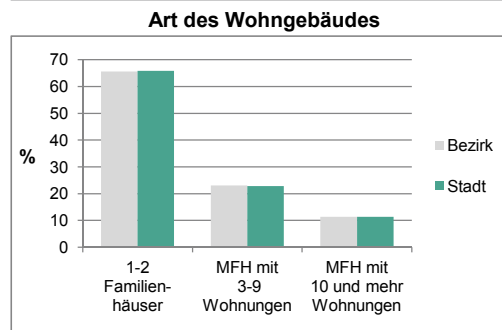

Erwerbsbeteiligung	Bezirk		Stadt	
	Zahl	%⁵⁾		%⁵⁾
Sozialversicherungspflichtig Beschäftigte am Wohnort	2 685	60,0		57,5
Arbeitslose am Wohnort	115	2,6		4,8