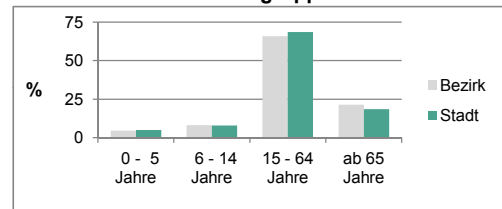

Altersgruppe