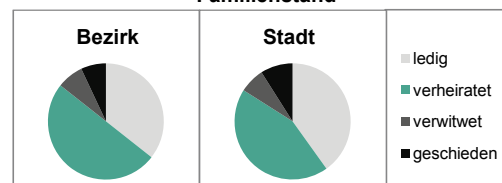

Familienstand