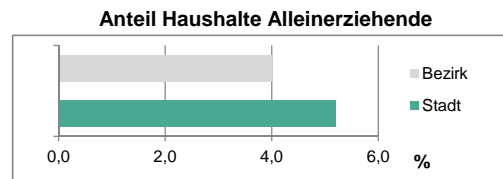

Statistischer Bezirk: 07 Dambach, Unterfürberg

Haushalte	Bezirk		Stadt	
	Zahl	%		%
Alleinerziehende	96	4,0		5,2
sonstige Haushalte	2 306	96,0		94,8
zusammen	2 402	100,0		100,0

Stand: 31.12.2012

Wohngebäude	Bezirk		Stadt	
	Zahl	%		%
Ein- und Zweifamilienhäuser	841	65,6		65,8
Mehrfamilienhäuser (MFH) mit 3-9 Wohnungen	296	23,1		22,8
Mehrfamilienhäuser mit 10 und mehr Wohnungen	145	11,3		11,3
zusammen	1 283	100,0		100,0

Stand: 31.12.2012