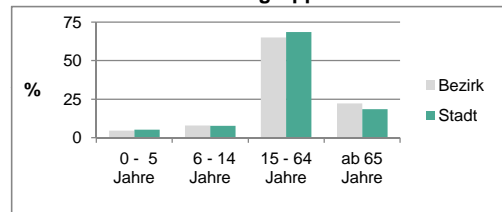

2) Anteil an der Bevölkerung insgesamt

Stand: 31.12.2012

Einwohner nach Familienstand	Bezirk		Stadt	
	Zahl	%	Zahl	%
ledig	1 738	35,4	40 000	40,5
verheiratet	2 452	49,9	50 000	43,6
verwitwet	338	6,9	5 000	6,8
geschieden	384	7,8	4 362	9,1

Stand: 31.12.2012

Bevölkerungs- veränderung	Bezirk		Stadt	
		Zahl	%	Zahl
Einwohner 2011	4 805		118 538	
Einwohner 2007	4 722		116 812	
Veränderung 2012 gegenüber 2011 in %	2,2		1,5	
Veränderung 2012 gegenüber 2007 in %	4,0		3,0	

Stand: 31.12.2012

Geschlecht

Altersgruppe

Nationalität

Familienstand

Bevölkerungsveränderung

Statistischer Bezirk: 07 Dambach, Unterfürberg

Haushalte	Bezirk		Stadt	
	Zahl	%		%
Alleinerziehende	96	4,0		5,2
sonstige Haushalte	2 306	96,0		94,8
zusammen	2 402	100,0		100,0