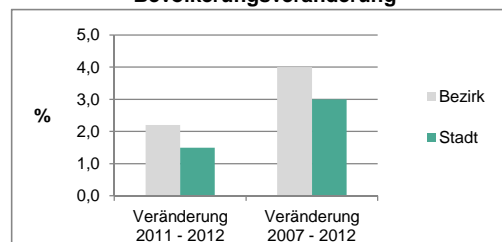

Stand: 31.12.2012

Geschlecht

Altersgruppe

Nationalität

Familienstand

Bevölkerungsveränderung

Statistischer Bezirk: 07 Dambach, Unterfürberg

Haushalte	Bezirk		Stadt	
	Zahl	%		%
Alleinerziehende	96	4,0		5,2
sonstige Haushalte	2 306	96,0		94,8
zusammen	2 402	100,0		100,0