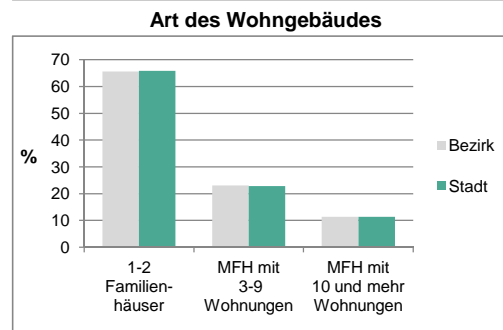

Stand: 31.12.2012

Bevölkerungs- veränderung	Bezirk		Stadt	
		Zahl	%	Zahl
Einwohner 2011	4 805		118 538	
Einwohner 2007	4 722		116 812	
Veränderung 2012 gegenüber 2011 in %	2,2		1,5	
Veränderung 2012 gegenüber 2007 in %	4,0		3,0	

Stand: 31.12.2012

Geschlecht

Altersgruppe

Nationalität

Familienstand

Bevölkerungsveränderung

Statistischer Bezirk: 07 Dambach, Unterfürberg

Haushalte	Bezirk		Stadt	
	Zahl	%		%
Alleinerziehende	96	4,0		5,2
sonstige Haushalte	2 306	96,0		94,8
zusammen	2 402	100,0		100,0

Stand: 31.12.2012

Wohngebäude	Bezirk		Stadt	
	Zahl	%		%
Ein- und Zweifamilienhäuser	841	65,6		65,8
Mehrfamilienhäuser (MFH) mit 3-9 Wohnungen	296	23,1		22,8
Mehrfamilienhäuser mit 10 und mehr Wohnungen	145	11,3		11,3
zusammen	1 283	100,0		100,0

Stand: 31.12.2012

Erwerbsbeteiligung	Bezirk		Stadt	
	Zahl	% ⁵⁾		% ⁵⁾
Sozialversicherungspflichtig Beschäftigte am Wohnort	1 755	55,0		57,6
Arbeitslose am Wohnort	79	2,5		5,2

5) %-Anteil an der erwerbsfähigen Bevölkerung