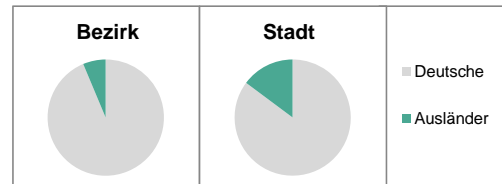

Stand: 31.12.2012

Geschlecht

Altersgruppe

Nationalität

Familienstand

Bevölkerungsveränderung

Statistischer Bezirk: 07 Dambach, Unterfürberg

Haushalte	Bezirk		Stadt	
	Zahl	%		%
Alleinerziehende	96	4,0		5,2
sonstige Haushalte	2 306	96,0		94,8
zusammen	2 402	100,0		100,0