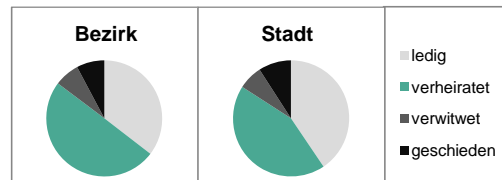

Stand: 31.12.2012

Geschlecht

Altersgruppe

Nationalität

Familienstand

Bevölkerungsveränderung

Statistischer Bezirk: 07 Dambach, Unterfürberg

Haushalte	Bezirk		Stadt	
	Zahl	%		%
Alleinerziehende	96	4,0		5,2
sonstige Haushalte	2 306	96,0		94,8
zusammen	2 402	100,0		100,0