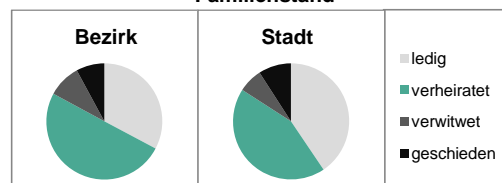

Stand: 31.12.2012

	Bezirk	Stadt
Bevölkerungsveränderung		
Einwohner 2011	7 869	118 538
Einwohner 2007	7 898	116 812
Veränderung 2012 gegenüber 2011 in %	0,2	1,5
Veränderung 2012 gegenüber 2007 in %	-0,2	3,0

Stand: 31.12.2012

Geschlecht

Altersgruppe

Nationalität

Familienstand

Bevölkerungsveränderung

Statistischer Bezirk: 09 Atzenhof, Burgfarrnbach

Haushalte	Bezirk		Stadt	
	Zahl	%	Zahl	%
Alleinerziehende	164	4,5		5,2
sonstige Haushalte	3 463	95,5		94,8
zusammen	3 627	100,0		100,0