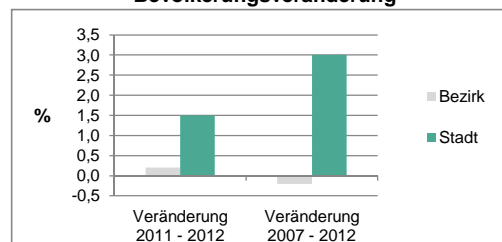

Stand: 31.12.2012

Geschlecht

Altersgruppe

Nationalität

Familienstand

Bevölkerungsveränderung

Statistischer Bezirk: 09 Atzenhof, Burgfarrnbach

Haushalte	Bezirk		Stadt	
	Zahl	%	Zahl	%
Alleinerziehende	164	4,5		5,2
sonstige Haushalte	3 463	95,5		94,8
zusammen	3 627	100,0		100,0