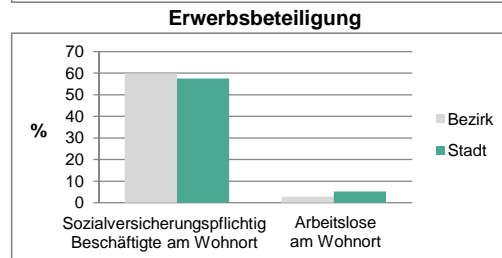

Stand: 31.12.2012

Geschlecht

Altersgruppe

Nationalität

Familienstand

Bevölkerungsveränderung

Statistischer Bezirk: 09 Atzenhof, Burgfarrnbach

Haushalte	Bezirk		Stadt	
	Zahl	%	Zahl	%
Alleinerziehende	164	4,5		5,2
sonstige Haushalte	3 463	95,5		94,8
zusammen	3 627	100,0		100,0

Stand: 31.12.2012

Wohngebäude	Bezirk		Stadt	
	Zahl	%	Zahl	%
Ein- und Zweifamilienhäuser	1 222	65,5		65,8
Mehrfamilienhäuser (MFH) mit 3-9 Wohnungen	433	23,2		22,8
Mehrfamilienhäuser mit 10 und mehr Wohnungen	210	11,3		11,3
zusammen	1 864	100,0		100,0

Stand: 31.12.2012

Erwerbsbeteiligung	Bezirk		Stadt	
	Zahl	% ⁵⁾	Zahl	% ⁵⁾
Sozialversicherungspflichtig Beschäftigte am Wohnort	3 039	59,8		57,6
Arbeitslose am Wohnort	143	2,8		5,2

5) %-Anteil an der erwerbsfähigen Bevölkerung
Quelle: Bundesagentur für Arbeit