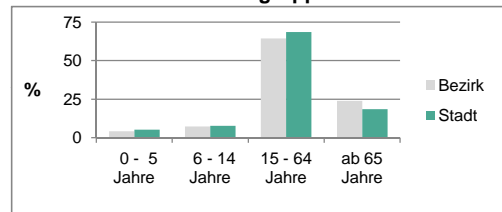

2) Anteil an der Bevölkerung insgesamt

Stand: 31.12.2012

	Bezirk		Stadt	
	Zahl	%	Zahl	%
Einwohner nach Familienstand				
ledig	2 575	32,7		40,5
verheiratet	3 954	50,2		43,6
verwitwet	727	9,2		6,8
geschieden	625	7,9		9,1

Stand: 31.12.2012

	Bezirk	Stadt
Bevölkerungsveränderung		
Einwohner 2011	7 869	118 538
Einwohner 2007	7 898	116 812
Veränderung 2012 gegenüber 2011 in %	0,2	1,5
Veränderung 2012 gegenüber 2007 in %	-0,2	3,0

Stand: 31.12.2012

Geschlecht

Altersgruppe

Nationalität

Familienstand

Bevölkerungsveränderung

Statistischer Bezirk: 09 Atzenhof, Burgfarrnbach

Haushalte	Bezirk		Stadt	
	Zahl	%	Zahl	%
Alleinerziehende	164	4,5		5,2
sonstige Haushalte	3 463	95,5		94,8
zusammen	3 627	100,0		100,0