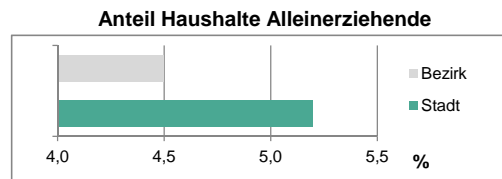

Statistischer Bezirk: 09 Atzenhof, Burgfarrnbach

Haushalte	Bezirk		Stadt	
	Zahl	%	Zahl	%
Alleinerziehende	164	4,5		5,2
sonstige Haushalte	3 463	95,5		94,8
zusammen	3 627	100,0		100,0

Stand: 31.12.2012

Wohngebäude	Bezirk		Stadt	
	Zahl	%	Zahl	%
Ein- und Zweifamilienhäuser	1 222	65,5		65,8
Mehrfamilienhäuser (MFH) mit 3-9 Wohnungen	433	23,2		22,8
Mehrfamilienhäuser mit 10 und mehr Wohnungen	210	11,3		11,3
zusammen	1 864	100,0		100,0

Stand: 31.12.2012