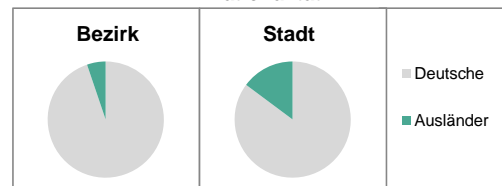

Stand: 31.12.2012

Geschlecht

Altersgruppe

Nationalität

Familienstand

Bevölkerungsveränderung

Statistischer Bezirk: 09 Atzenhof, Burgfarrnbach

Haushalte	Bezirk		Stadt	
	Zahl	%	Zahl	%
Alleinerziehende	164	4,5		5,2
sonstige Haushalte	3 463	95,5		94,8
zusammen	3 627	100,0		100,0