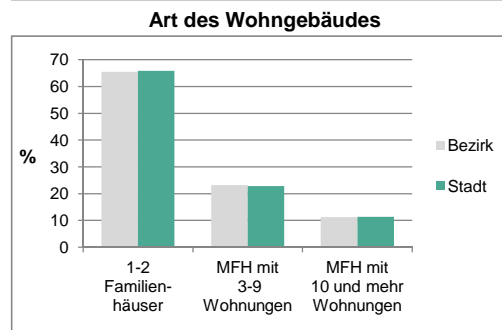

Stand: 31.12.2012

	Bezirk	Stadt
Bevölkerungsveränderung		
Einwohner 2011	7 869	118 538
Einwohner 2007	7 898	116 812
Veränderung 2012 gegenüber 2011 in %	0,2	1,5
Veränderung 2012 gegenüber 2007 in %	-0,2	3,0

Stand: 31.12.2012

Geschlecht

Altersgruppe

Nationalität

Familienstand

Bevölkerungsveränderung

Statistischer Bezirk: 09 Atzenhof, Burgfarrnbach

Haushalte	Bezirk		Stadt	
	Zahl	%	Zahl	%
Alleinerziehende	164	4,5		5,2
sonstige Haushalte	3 463	95,5		94,8
zusammen	3 627	100,0		100,0

Stand: 31.12.2012

Wohngebäude	Bezirk		Stadt	
	Zahl	%	Zahl	%
Ein- und Zweifamilienhäuser	1 222	65,5		65,8
Mehrfamilienhäuser (MFH) mit 3-9 Wohnungen	433	23,2		22,8
Mehrfamilienhäuser mit 10 und mehr Wohnungen	210	11,3		11,3
zusammen	1 864	100,0		100,0

Stand: 31.12.2012

Erwerbsbeteiligung	Bezirk		Stadt	
	Zahl	% ⁵⁾	Zahl	% ⁵⁾
Sozialversicherungspflichtig Beschäftigte am Wohnort	3 039	59,8		57,6
Arbeitslose am Wohnort	143	2,8		5,2

5) %-Anteil an der erwerbsfähigen Bevölkerung
Quelle: Bundesagentur für Arbeit