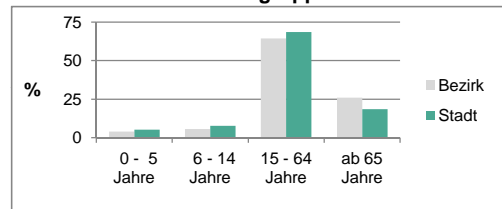

Altersgruppe