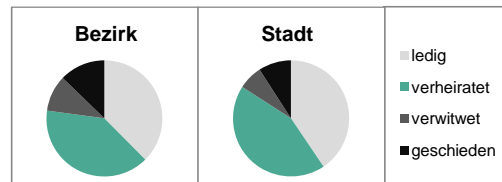

Familienstand