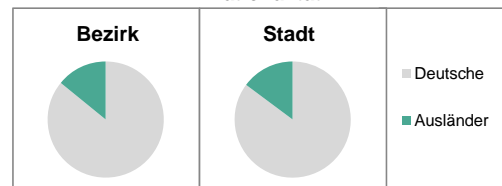

Nationalität