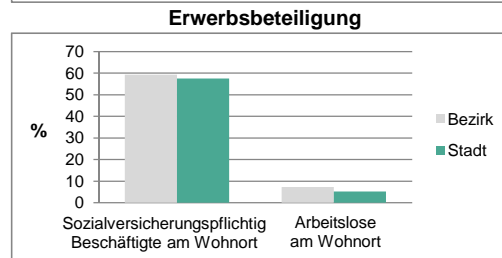

Quelle: Bundesagentur für Arbeit

Kraftfahrzeuge	Bezirk		Stadt	
	Zahl			
Anzahl der Pkw/Kombi	1 189		57 838	
Pkw/Kombi je 1 000 Einwohner	394		481	
Pkw/Kombi mit Dieselmotor, Anteil in %	21,9		28,3	

Stand: 31.12.2012