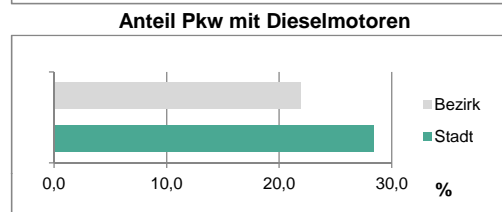

Impressum:

Herausgeber:

Stadt Nürnberg
Amt für Stadtforschung und Statistik
für Nürnberg und Fürth
Unschlittplatz 7a
90403 Nürnberg
Telefon 09 11 / 2 31 28 43
Fax 09 11 / 2 31 28 44
E-Mail statistikinfo@stadt.nuernberg.de
Internet www.statistik.nuernberg.de