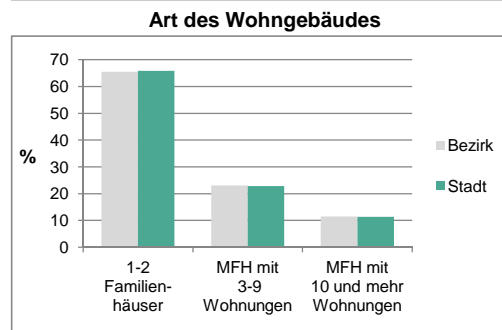

Erwerbsbeteiligung	Bezirk		Stadt	
	Zahl	%⁵⁾		%⁵⁾
Sozialversicherungspflichtig Beschäftigte am Wohnort	1 152	59,3		57,6
Arbeitslose am Wohnort	140	7,2		5,2

5) %-Anteil an der erwerbsfähigen Bevölkerung

Stand: 31.12.2012