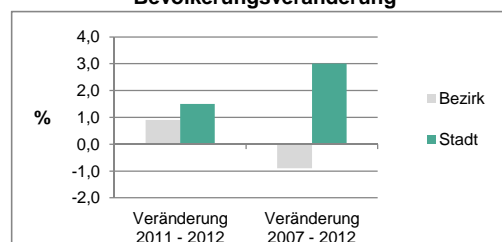

Stand: 31.12.2012

Bevölkerungs- veränderung	Bezirk	Stadt
	Einwohner 2011	11 049
Einwohner 2007	11 242	116 812
Veränderung 2012 gegenüber 2011 in %	0,9	1,5
Veränderung 2012 gegenüber 2007 in %	-0,9	3,0

Stand: 31.12.2012

Geschlecht

Altersgruppe

Nationalität

Familienstand

Bevölkerungsveränderung

Statistischer Bezirk: 15 Ronhof, Kronach

Haushalte	Bezirk		Stadt	
	Zahl	%	Zahl	%
Alleinerziehende	258	4,4		5,2
sonstige Haushalte	5 633	95,6		94,8
zusammen	5 891	100,0		100,0