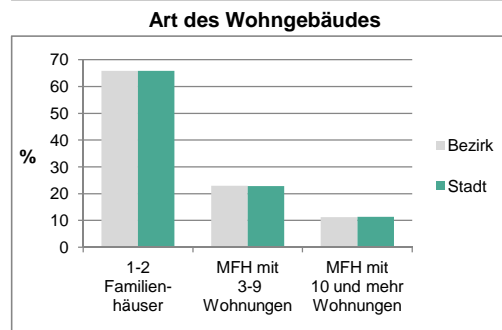

Stand: 31.12.2012

Bevölkerungs- veränderung	Bezirk	Stadt
	Einwohner 2011	11 049
Einwohner 2007	11 242	116 812
Veränderung 2012 gegenüber 2011 in %	0,9	1,5
Veränderung 2012 gegenüber 2007 in %	-0,9	3,0

Stand: 31.12.2012

Geschlecht

Altersgruppe

Nationalität

Familienstand

Bevölkerungsveränderung

Statistischer Bezirk: 15 Ronhof, Kronach

Haushalte	Bezirk		Stadt	
	Zahl	%	Zahl	%
Alleinerziehende	258	4,4		5,2
sonstige Haushalte	5 633	95,6		94,8
zusammen	5 891	100,0		100,0

Stand: 31.12.2012

Wohngebäude	Bezirk		Stadt	
	Zahl	%	Zahl	%
Ein- und Zweifamilienhäuser	997	65,8		65,8
Mehrfamilienhäuser (MFH) mit 3-9 Wohnungen	347	22,9		22,8
Mehrfamilienhäuser mit 10 und mehr Wohnungen	171	11,3		11,3
zusammen	1 515	100,0		100,0

Stand: 31.12.2012

Erwerbsbeteiligung	Bezirk		Stadt	
	Zahl	% ⁵⁾	Zahl	% ⁵⁾
Sozialversicherungspflichtig Beschäftigte am Wohnort	4 515	59,5		57,6
Arbeitslose am Wohnort	386	5,1		5,2

5) %-Anteil an der erwerbsfähigen Bevölkerung
Quelle: Bundesagentur für Arbeit