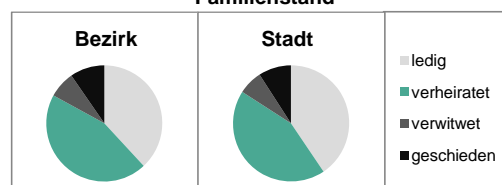

Geschlecht

Altersgruppe

Nationalität

Familienstand

Bevölkerungsveränderung

Statistischer Bezirk: 15 Ronhof, Kronach

Haushalte	Bezirk		Stadt	
	Zahl	%	Zahl	%
Alleinerziehende	258	4,4		5,2
sonstige Haushalte	5 633	95,6		94,8
zusammen	5 891	100,0		100,0