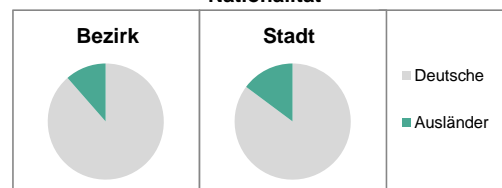

Nationalität