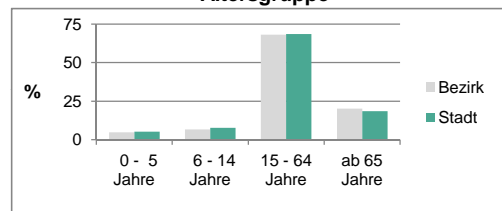

2) Anteil an der Bevölkerung insgesamt

Stand: 31.12.2012

Einwohner nach Familienstand	Bezirk		Stadt	
	Zahl	%	Zahl	%
ledig	4 242	38,1		40,5
verheiratet	5 008	44,9		43,6
verwitwet	828	7,4		6,8
geschieden	1 065	9,6		9,1

Stand: 31.12.2012

Bevölkerungs- veränderung	Bezirk	Stadt
	Einwohner 2011	11 049
Einwohner 2007	11 242	116 812
Veränderung 2012 gegenüber 2011 in %	0,9	1,5
Veränderung 2012 gegenüber 2007 in %	-0,9	3,0

Stand: 31.12.2012

Geschlecht

Altersgruppe

Nationalität

Familienstand

Bevölkerungsveränderung

Statistischer Bezirk: 15 Ronhof, Kronach

Haushalte	Bezirk		Stadt	
	Zahl	%	Zahl	%
Alleinerziehende	258	4,4		5,2
sonstige Haushalte	5 633	95,6		94,8
zusammen	5 891	100,0		100,0