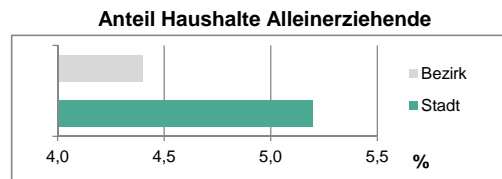

Statistischer Bezirk: 15 Ronhof, Kronach

Haushalte	Bezirk		Stadt	
	Zahl	%	Zahl	%
Alleinerziehende	258	4,4		5,2
sonstige Haushalte	5 633	95,6		94,8
zusammen	5 891	100,0		100,0

Stand: 31.12.2012

Wohngebäude	Bezirk		Stadt	
	Zahl	%	Zahl	%
Ein- und Zweifamilienhäuser	997	65,8		65,8
Mehrfamilienhäuser (MFH) mit 3-9 Wohnungen	347	22,9		22,8
Mehrfamilienhäuser mit 10 und mehr Wohnungen	171	11,3		11,3
zusammen	1 515	100,0		100,0

Stand: 31.12.2012