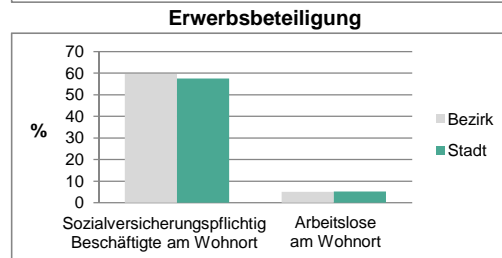

Geschlecht

Altersgruppe

Nationalität

Familienstand

Bevölkerungsveränderung

Statistischer Bezirk: 15 Ronhof, Kronach

Haushalte	Bezirk		Stadt	
	Zahl	%	Zahl	%
Alleinerziehende	258	4,4		5,2
sonstige Haushalte	5 633	95,6		94,8
zusammen	5 891	100,0		100,0

Stand: 31.12.2012

Wohngebäude	Bezirk		Stadt	
	Zahl	%	Zahl	%
Ein- und Zweifamilienhäuser	997	65,8		65,8
Mehrfamilienhäuser (MFH) mit 3-9 Wohnungen	347	22,9		22,8
Mehrfamilienhäuser mit 10 und mehr Wohnungen	171	11,3		11,3
zusammen	1 515	100,0		100,0

Stand: 31.12.2012

Erwerbsbeteiligung	Bezirk		Stadt	
	Zahl	% ⁵⁾	Zahl	% ⁵⁾
Sozialversicherungspflichtig Beschäftigte am Wohnort	4 515	59,5		57,6
Arbeitslose am Wohnort	386	5,1		5,2

5) %-Anteil an der erwerbsfähigen Bevölkerung
Quelle: Bundesagentur für Arbeit