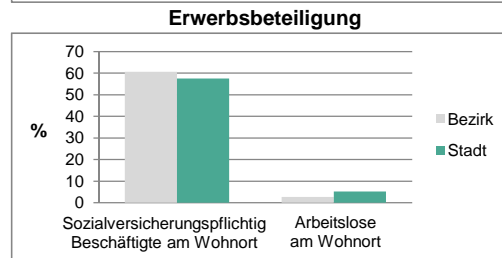

## Statistischer Bezirk: 16 Sack, Braunsbach, Bislohe, Steinach

Haushalte	Bezirk		Stadt	
	Zahl	%		%
Alleinerziehende	53	4,7		5,2
sonstige Haushalte	1 065	95,3		94,8
<b>zusammen</b>	<b>1 118</b>	<b>100,0</b>		<b>100,0</b>

*Stand: 31.12.2012*

Wohngebäude	Bezirk		Stadt	
	Zahl	%		%
Ein- und Zweifamilienhäuser	334	65,3		65,8
Mehrfamilienhäuser (MFH) mit 3-9 Wohnungen	120	23,4		22,8
Mehrfamilienhäuser mit 10 und mehr Wohnungen	58	11,3		11,3
<b>zusammen</b>	<b>511</b>	<b>100,0</b>		<b>100,0</b>

*Stand: 31.12.2012*

Erwerbsbeteiligung	Bezirk		Stadt	
	Zahl	% <sup>5)</sup>		% <sup>5)</sup>
Sozialversicherungspflichtig Beschäftigte am Wohnort	977	60,6		57,6
Arbeitslose am Wohnort	44	2,7		5,2

5) %-Anteil an der erwerbsfähigen Bevölkerung