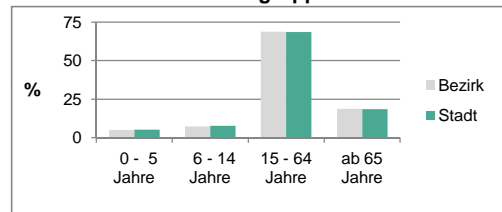

Altersgruppe