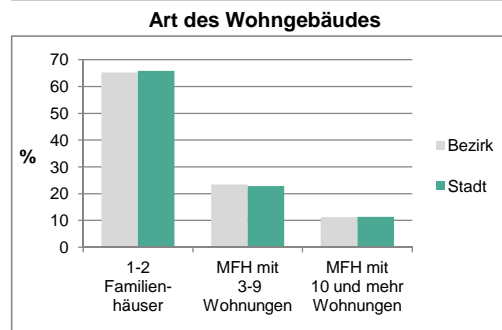

#### Bevölkerungsveränderung

## Statistischer Bezirk: 16 Sack, Braunsbach, Bislohe, Steinach

Haushalte	Bezirk		Stadt	
	Zahl	%		%
Alleinerziehende	53	4,7		5,2
sonstige Haushalte	1 065	95,3		94,8
<b>zusammen</b>	<b>1 118</b>	<b>100,0</b>		<b>100,0</b>

*Stand: 31.12.2012*

Wohngebäude	Bezirk		Stadt	
	Zahl	%		%
Ein- und Zweifamilienhäuser	334	65,3		65,8
Mehrfamilienhäuser (MFH) mit 3-9 Wohnungen	120	23,4		22,8
Mehrfamilienhäuser mit 10 und mehr Wohnungen	58	11,3		11,3
<b>zusammen</b>	<b>511</b>	<b>100,0</b>		<b>100,0</b>

*Stand: 31.12.2012*

Erwerbsbeteiligung	Bezirk		Stadt	
	Zahl	% <sup>5)</sup>		% <sup>5)</sup>
Sozialversicherungspflichtig Beschäftigte am Wohnort	977	60,6		57,6
Arbeitslose am Wohnort	44	2,7		5,2

5) %-Anteil an der erwerbsfähigen Bevölkerung