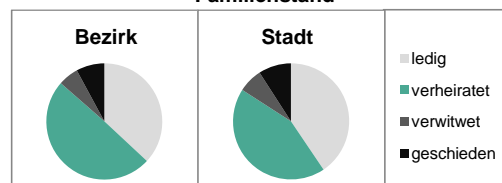

Familienstand