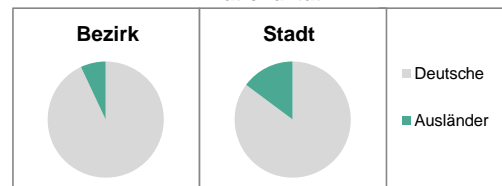

Nationalität