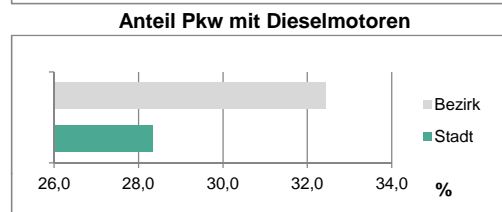

5) %-Anteil an der erwerbsfähigen Bevölkerung

Stand: 31.12.2012

Quelle: Bundesagentur für Arbeit

Kraftfahrzeuge	Bezirk		Stadt	
	Zahl			
Anzahl der Pkw/Kombi	1 582		57 838	
Pkw/Kombi je 1 000 Einwohner	675		481	
Pkw/Kombi mit Dieselmotor, Anteil in %	32,4		28,3	

Stand: 31.12.2012