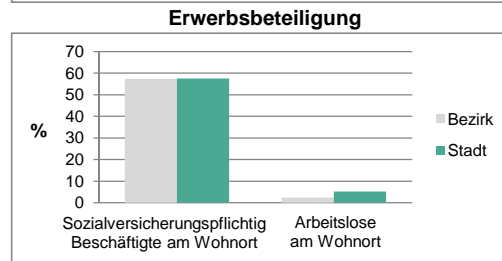

Geschlecht

Altersgruppe

Nationalität

Familienstand

Bevölkerungsveränderung

Statistischer Bezirk: 18 Vach, Flexdorf, Ritzmannshof

Haushalte	Bezirk		Stadt	
	Zahl	%		%
Alleinerziehende	63	3,7		5,2
sonstige Haushalte	1 619	96,3		94,8
zusammen	1 682	100,0		100,0

Stand: 31.12.2012

Wohngebäude	Bezirk		Stadt	
	Zahl	%		%
Ein- und Zweifamilienhäuser	711	66,4		65,8
Mehrfamilienhäuser (MFH) mit 3-9 Wohnungen	241	22,5		22,8
Mehrfamilienhäuser mit 10 und mehr Wohnungen	118	11,1		11,3
zusammen	1 070	100,0		100,0

Stand: 31.12.2012

Erwerbsbeteiligung	Bezirk		Stadt	
	Zahl	% ⁵⁾		% ⁵⁾
Sozialversicherungspflichtig Beschäftigte am Wohnort	1 428	57,3		57,6
Arbeitslose am Wohnort	59	2,4		5,2

5) %-Anteil an der erwerbsfähigen Bevölkerung
Quelle: Bundesagentur für Arbeit