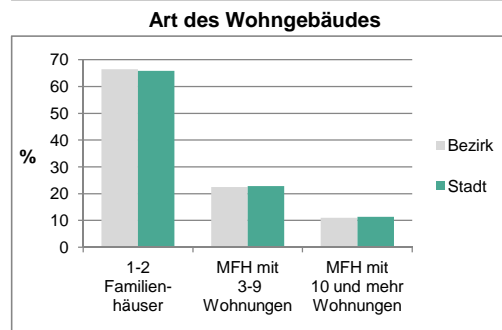

Stand: 31.12.2012

Bevölkerungs- veränderung	Bezirk	Stadt
	Einwohner 2011	3 633
Einwohner 2007	3 535	116 812
Veränderung 2012 gegenüber 2011 in %	2,6	1,5
Veränderung 2012 gegenüber 2007 in %	5,4	3,0

Stand: 31.12.2012

Geschlecht

Altersgruppe

Nationalität

Familienstand

Bevölkerungsveränderung

Statistischer Bezirk: 18 Vach, Flexdorf, Ritzmannshof

Haushalte	Bezirk		Stadt	
	Zahl	%		%
Alleinerziehende	63	3,7		5,2
sonstige Haushalte	1 619	96,3		94,8
zusammen	1 682	100,0		100,0

Stand: 31.12.2012

Wohngebäude	Bezirk		Stadt	
	Zahl	%		%
Ein- und Zweifamilienhäuser	711	66,4		65,8
Mehrfamilienhäuser (MFH) mit 3-9 Wohnungen	241	22,5		22,8
Mehrfamilienhäuser mit 10 und mehr Wohnungen	118	11,1		11,3
zusammen	1 070	100,0		100,0

Stand: 31.12.2012

Erwerbsbeteiligung	Bezirk		Stadt	
	Zahl	% ⁵⁾		% ⁵⁾
Sozialversicherungspflichtig Beschäftigte am Wohnort	1 428	57,3		57,6
Arbeitslose am Wohnort	59	2,4		5,2

5) %-Anteil an der erwerbsfähigen Bevölkerung
Quelle: Bundesagentur für Arbeit