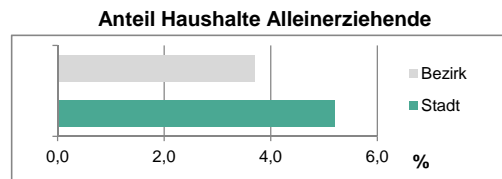

Statistischer Bezirk: 18 Vach, Flexdorf, Ritzmannshof

Haushalte	Bezirk		Stadt	
	Zahl	%		%
Alleinerziehende	63	3,7		5,2
sonstige Haushalte	1 619	96,3		94,8
zusammen	1 682	100,0		100,0

Stand: 31.12.2012

Wohngebäude	Bezirk		Stadt	
	Zahl	%		%
Ein- und Zweifamilienhäuser	711	66,4		65,8
Mehrfamilienhäuser (MFH) mit 3-9 Wohnungen	241	22,5		22,8
Mehrfamilienhäuser mit 10 und mehr Wohnungen	118	11,1		11,3
zusammen	1 070	100,0		100,0

Stand: 31.12.2012