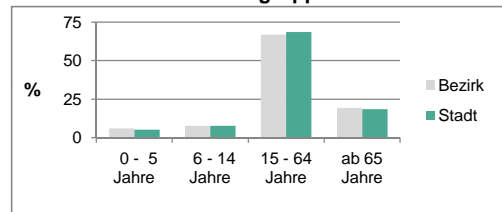

2) Anteil an der Bevölkerung insgesamt

Stand: 31.12.2012

Einwohner nach Familienstand	Bezirk		Stadt	
	Zahl	%	Zahl	%
ledig	1 354	36,3	1 354	40,5
verheiratet	1 914	51,4	1 914	43,6
verwitwet	228	6,1	228	6,8
geschieden	231	6,2	231	9,1

Stand: 31.12.2012

Bevölkerungs- veränderung	Bezirk	Stadt
	Einwohner 2011	3 633
Einwohner 2007	3 535	116 812
Veränderung 2012 gegenüber 2011 in %	2,6	1,5
Veränderung 2012 gegenüber 2007 in %	5,4	3,0

Stand: 31.12.2012

Geschlecht

Altersgruppe

Nationalität

Familienstand

Bevölkerungsveränderung

Statistischer Bezirk: 18 Vach, Flexdorf, Ritzmannshof

Haushalte	Bezirk		Stadt	
	Zahl	%		%
Alleinerziehende	63	3,7		5,2
sonstige Haushalte	1 619	96,3		94,8
zusammen	1 682	100,0		100,0