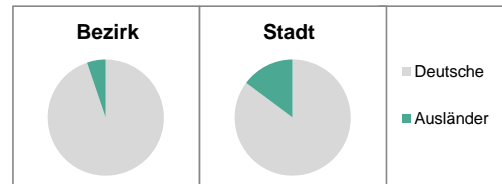

2) Anteil an der Bevölkerung insgesamt

Stand: 31.12.2012

Einwohner nach Familienstand	Bezirk		Stadt	
	Zahl	%	Zahl	%
ledig	1 354	36,3	1 354	40,5
verheiratet	1 914	51,4	1 914	43,6
verwitwet	228	6,1	228	6,8
geschieden	231	6,2	231	9,1

Stand: 31.12.2012

Bevölkerungs- veränderung	Bezirk	Stadt
	Einwohner 2011	3 633
Einwohner 2007	3 535	116 812
Veränderung 2012 gegenüber 2011 in %	2,6	1,5
Veränderung 2012 gegenüber 2007 in %	5,4	3,0

Stand: 31.12.2012

Geschlecht

Altersgruppe

Nationalität

Familienstand

Bevölkerungsveränderung

Statistischer Bezirk: 18 Vach, Flexdorf, Ritzmannshof

Haushalte	Bezirk		Stadt	
	Zahl	%		%
Alleinerziehende	63	3,7		5,2
sonstige Haushalte	1 619	96,3		94,8
zusammen	1 682	100,0		100,0