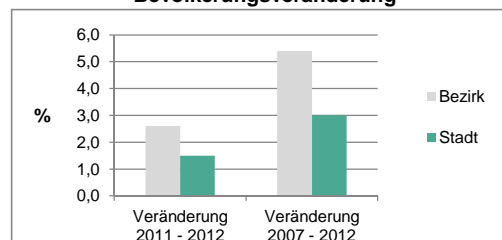

Geschlecht

Altersgruppe

Nationalität

Familienstand

Bevölkerungsveränderung

Statistischer Bezirk: 18 Vach, Flexdorf, Ritzmannshof

Haushalte	Bezirk		Stadt	
	Zahl	%		%
Alleinerziehende	63	3,7		5,2
sonstige Haushalte	1 619	96,3		94,8
zusammen	1 682	100,0		100,0