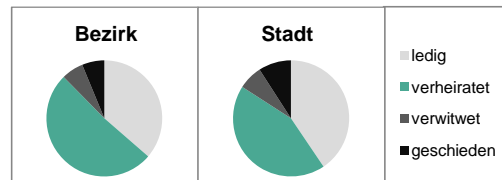

Stand: 31.12.2012

Bevölkerungs- veränderung	Bezirk	Stadt
	Einwohner 2011	3 633
Einwohner 2007	3 535	116 812
Veränderung 2012 gegenüber 2011 in %	2,6	1,5
Veränderung 2012 gegenüber 2007 in %	5,4	3,0

Stand: 31.12.2012

Geschlecht

Altersgruppe

Nationalität

Familienstand

Bevölkerungsveränderung

Statistischer Bezirk: 18 Vach, Flexdorf, Ritzmannshof

Haushalte	Bezirk		Stadt	
	Zahl	%		%
Alleinerziehende	63	3,7		5,2
sonstige Haushalte	1 619	96,3		94,8
zusammen	1 682	100,0		100,0