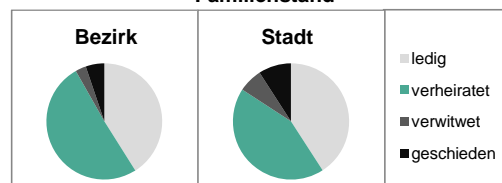

Stand: 31.12.2013

Geschlecht

Altersgruppe

Nationalität

Familienstand

Bevölkerungsveränderung

Statistischer Bezirk: 06 Südstadt Weikershof

Haushalte	Bezirk		Stadt	
	Zahl	%		%
Alleinerziehende	82	6,5		4,6
sonstige Haushalte	1 185	93,5		95,4
zusammen	1 267	100,0		100,0