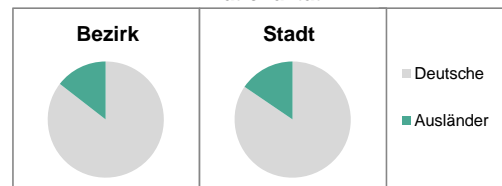

Stand: 31.12.2013

Geschlecht

Altersgruppe

Nationalität

Familienstand

Bevölkerungsveränderung

Statistischer Bezirk: 06 Südstadt Weikershof

Haushalte	Bezirk		Stadt	
	Zahl	%		%
Alleinerziehende	82	6,5		4,6
sonstige Haushalte	1 185	93,5		95,4
zusammen	1 267	100,0		100,0