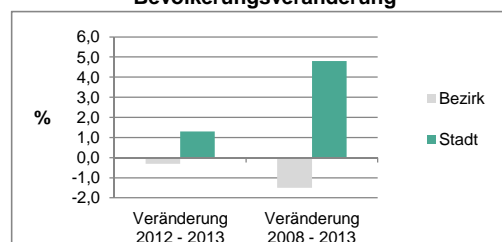

Stand: 31.12.2013

Geschlecht

Altersgruppe

Nationalität

Familienstand

Bevölkerungsveränderung

Statistischer Bezirk: 06 Südstadt Weikershof

Haushalte	Bezirk		Stadt	
	Zahl	%		%
Alleinerziehende	82	6,5		4,6
sonstige Haushalte	1 185	93,5		95,4
zusammen	1 267	100,0		100,0