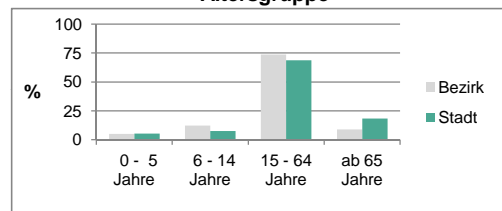

2) Anteil an der Bevölkerung insgesamt

Stand: 31.12.2013

	Bezirk		Stadt	
	Zahl	%	Zahl	%
Einwohner nach Familienstand				
ledig	1 323	41,1	500 000	40,9
verheiratet	1 634	50,8	600 000	43,3
verwitwet	95	3,0	35 000	6,7
geschieden	166	5,2	60 958	9,1

Stand: 31.12.2013

	Bezirk	Stadt
Bevölkerungsveränderung		
Einwohner 2012	3 228	120 362
Einwohner 2008	3 266	116 370
Veränderung 2013 gegenüber 2012 in %	-0,3	1,3
Veränderung 2013 gegenüber 2008 in %	-1,5	4,8

Stand: 31.12.2013

Geschlecht

Altersgruppe

Nationalität

Familienstand

Bevölkerungsveränderung

Statistischer Bezirk: 06 Südstadt Weikershof

Haushalte	Bezirk		Stadt	
	Zahl	%		%
Alleinerziehende	82	6,5		4,6
sonstige Haushalte	1 185	93,5		95,4
zusammen	1 267	100,0		100,0