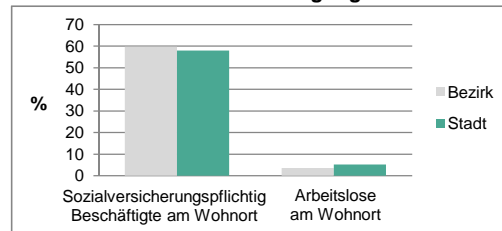

Stand: 31.12.2013

Erwerbsbeteiligung	Bezirk		Stadt	
	Zahl	% ⁵⁾		% ⁵⁾
Sozialversicherungspflichtig Beschäftigte am Wohnort	1 417	59,7		57,9
Arbeitslose am Wohnort	85	3,6		5,2

5) %-Anteil an der erwerbsfähigen Bevölkerung

Stand: 31.12.2013

Anteil Haushalte Alleinerziehende

Art des Wohngebäudes

Erwerbsbeteiligung

Anteil Pkw mit Dieselmotoren

Impressum:

Herausgeber:

Stadt Nürnberg
 Amt für Stadtforschung und Statistik
 für Nürnberg und Fürth
 Unschlittplatz 7a
 90403 Nürnberg
 Telefon 09 11 / 2 31 28 43
 Fax 09 11 / 2 31 28 44
 E-Mail statistikinfo@stadt.nuernberg.de
 Internet www.statistik.nuernberg.de