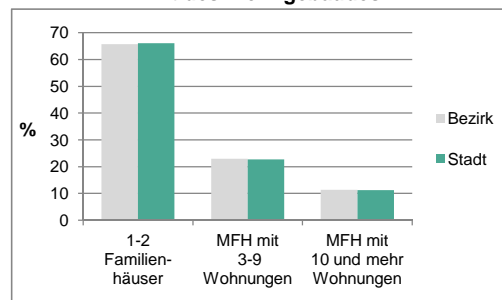

Art des Wohngebäudes