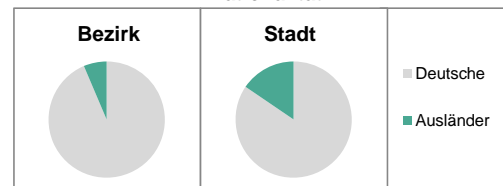

Nationalität