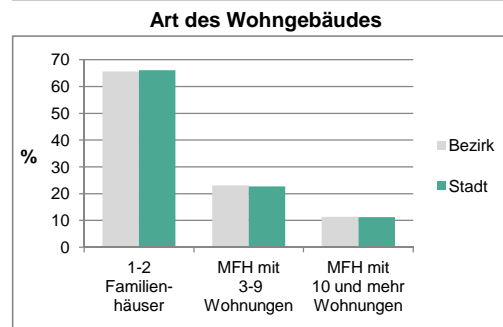

Erwerbsbeteiligung	Bezirk		Stadt	
	Zahl	%⁵⁾	Zahl	%⁵⁾
Sozialversicherungspflichtig Beschäftigte am Wohnort	1 743	54,5		57,9
Arbeitslose am Wohnort	75	2,3		5,2