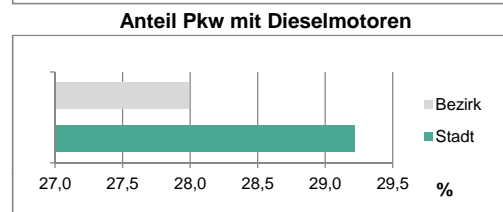

5) %-Anteil an der erwerbsfähigen Bevölkerung

Stand: 31.12.2013

Quelle: Bundesagentur für Arbeit

Kraftfahrzeuge	Bezirk		Stadt	
	Zahl	%	Zahl	%
Anzahl der Pkw/Kombi	2 948		59 326	
Pkw/Kombi je 1 000 Einwohner	597		489	
Pkw/Kombi mit Dieselmotor, Anteil in %	28,0		29,2	

Stand: 31.12.2013