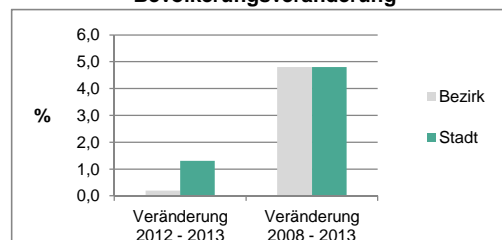

Stand: 31.12.2013

Geschlecht

Altersgruppe

Nationalität

Familienstand

Bevölkerungsveränderung

Statistischer Bezirk: 13 Schwand, Eigenes Heim

Haushalte	Bezirk		Stadt	
	Zahl	%		%
Alleinerziehende	209	5,5		4,6
sonstige Haushalte	3 596	94,5		95,4
zusammen	3 805	100,0		100,0