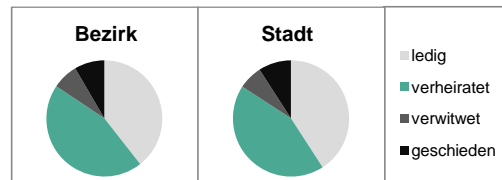

Stand: 31.12.2013

Geschlecht

Altersgruppe

Nationalität

Familienstand

Bevölkerungsveränderung

Statistischer Bezirk: 13 Schwand, Eigenes Heim

Haushalte	Bezirk		Stadt	
	Zahl	%		%
Alleinerziehende	209	5,5		4,6
sonstige Haushalte	3 596	94,5		95,4
zusammen	3 805	100,0		100,0