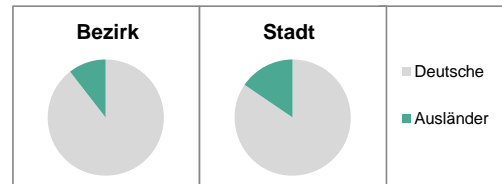

Stand: 31.12.2013

Geschlecht

Altersgruppe

Nationalität

Familienstand

Bevölkerungsveränderung

Statistischer Bezirk: 13 Schwand, Eigenes Heim

Haushalte	Bezirk		Stadt	
	Zahl	%		%
Alleinerziehende	209	5,5		4,6
sonstige Haushalte	3 596	94,5		95,4
zusammen	3 805	100,0		100,0