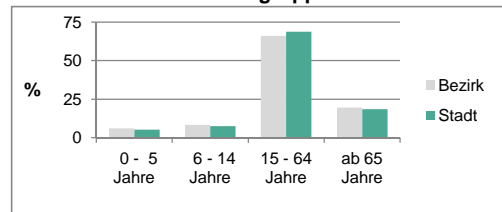

²⁾ Anteil an der Bevölkerung insgesamt

Stand: 31.12.2013

	Bezirk		Stadt	
	Zahl	%	Zahl	%
Einwohner nach Familienstand				
ledig	3 080	39,4		40,9
verheiratet	3 517	45,0		43,3
verwitwet	566	7,2		6,7
geschieden	659	8,4		9,1

Stand: 31.12.2013

	Bezirk	Stadt
Bevölkerungsveränderung		
Einwohner 2012	7 806	120 362
Einwohner 2008	7 465	116 370
Veränderung 2013 gegenüber 2012 in %	0,2	1,3
Veränderung 2013 gegenüber 2008 in %	4,8	4,8

Stand: 31.12.2013

Geschlecht

Altersgruppe

Nationalität

Familienstand

Bevölkerungsveränderung

Statistischer Bezirk: 13 Schwand, Eigenes Heim

Haushalte	Bezirk		Stadt	
	Zahl	%		%
Alleinerziehende	209	5,5		4,6
sonstige Haushalte	3 596	94,5		95,4
zusammen	3 805	100,0		100,0