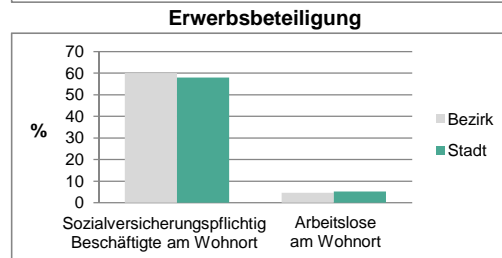

Stand: 31.12.2013

Geschlecht

Altersgruppe

Nationalität

Familienstand

Bevölkerungsveränderung

Statistischer Bezirk: 13 Schwand, Eigenes Heim

Haushalte	Bezirk		Stadt	
	Zahl	%		%
Alleinerziehende	209	5,5		4,6
sonstige Haushalte	3 596	94,5		95,4
zusammen	3 805	100,0		100,0

Stand: 31.12.2013

Wohngebäude	Bezirk		Stadt	
	Zahl	%		%
Ein- und Zweifamilienhäuser	859	67,4		66,1
Mehrfamilienhäuser (MFH) mit 3-9 Wohnungen	276	21,7		22,7
Mehrfamilienhäuser mit 10 und mehr Wohnungen	140	10,9		11,2
zusammen	1 275	100,0		100,0

Stand: 31.12.2013

Erwerbsbeteiligung	Bezirk		Stadt	
	Zahl	% ⁵⁾		% ⁵⁾
Sozialversicherungspflichtig Beschäftigte am Wohnort	3 094	60,0		57,9
Arbeitslose am Wohnort	237	4,6		5,2

5) %-Anteil an der erwerbsfähigen Bevölkerung