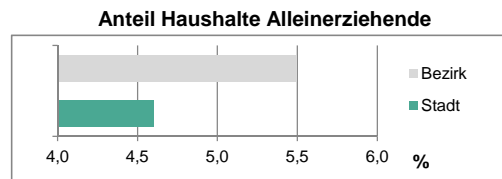

Statistischer Bezirk: 13 Schwand, Eigenes Heim

Haushalte	Bezirk		Stadt	
	Zahl	%		%
Alleinerziehende	209	5,5		4,6
sonstige Haushalte	3 596	94,5		95,4
zusammen	3 805	100,0		100,0

Stand: 31.12.2013

Wohngebäude	Bezirk		Stadt	
	Zahl	%		%
Ein- und Zweifamilienhäuser	859	67,4		66,1
Mehrfamilienhäuser (MFH) mit 3-9 Wohnungen	276	21,7		22,7
Mehrfamilienhäuser mit 10 und mehr Wohnungen	140	10,9		11,2
zusammen	1 275	100,0		100,0

Stand: 31.12.2013