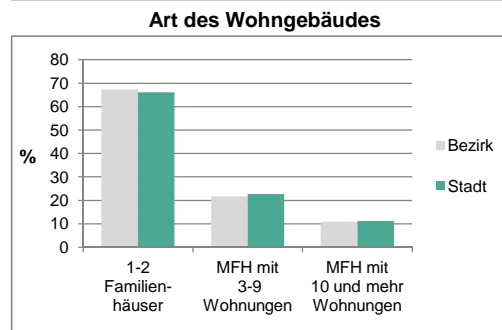

Stand: 31.12.2013

	Bezirk	Stadt
Bevölkerungsveränderung		
Einwohner 2012	7 806	120 362
Einwohner 2008	7 465	116 370
Veränderung 2013 gegenüber 2012 in %	0,2	1,3
Veränderung 2013 gegenüber 2008 in %	4,8	4,8

Stand: 31.12.2013

Geschlecht

Altersgruppe

Nationalität

Familienstand

Bevölkerungsveränderung

Statistischer Bezirk: 13 Schwand, Eigenes Heim

Haushalte	Bezirk		Stadt	
	Zahl	%		%
Alleinerziehende	209	5,5		4,6
sonstige Haushalte	3 596	94,5		95,4
zusammen	3 805	100,0		100,0

Stand: 31.12.2013

Wohngebäude	Bezirk		Stadt	
	Zahl	%		%
Ein- und Zweifamilienhäuser	859	67,4		66,1
Mehrfamilienhäuser (MFH) mit 3-9 Wohnungen	276	21,7		22,7
Mehrfamilienhäuser mit 10 und mehr Wohnungen	140	10,9		11,2
zusammen	1 275	100,0		100,0

Stand: 31.12.2013

Erwerbsbeteiligung	Bezirk		Stadt	
	Zahl	% ⁵⁾		% ⁵⁾
Sozialversicherungspflichtig Beschäftigte am Wohnort	3 094	60,0		57,9
Arbeitslose am Wohnort	237	4,6		5,2

5) %-Anteil an der erwerbsfähigen Bevölkerung