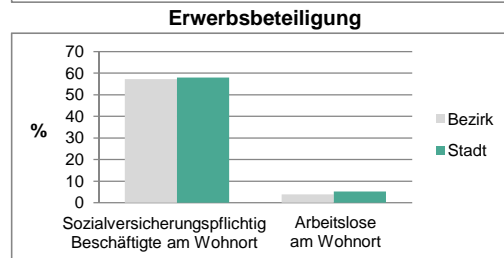

Stand: 31.12.2013

Geschlecht

Altersgruppe

Nationalität

Familienstand

Bevölkerungsveränderung

Statistischer Bezirk: 14 Poppenreuth, Espan

Haushalte	Bezirk		Stadt	
	Zahl	%	Zahl	%
Alleinerziehende	113	3,9		4,6
sonstige Haushalte	2 812	96,1		95,4
zusammen	2 925	100,0		100,0

Stand: 31.12.2013

Wohngebäude	Bezirk		Stadt	
	Zahl	%	Zahl	%
Ein- und Zweifamilienhäuser	817	66,8		66,1
Mehrfamilienhäuser (MFH) mit 3-9 Wohnungen	271	22,1		22,7
Mehrfamilienhäuser mit 10 und mehr Wohnungen	135	11,0		11,2
zusammen	1 222	100,0		100,0

Stand: 31.12.2013

Erwerbsbeteiligung	Bezirk		Stadt	
	Zahl	% ⁵⁾	Zahl	% ⁵⁾
Sozialversicherungspflichtig Beschäftigte am Wohnort	2 095	57,1		57,9
Arbeitslose am Wohnort	143	3,9		5,2

5) %-Anteil an der erwerbsfähigen Bevölkerung
Quelle: Bundesagentur für Arbeit