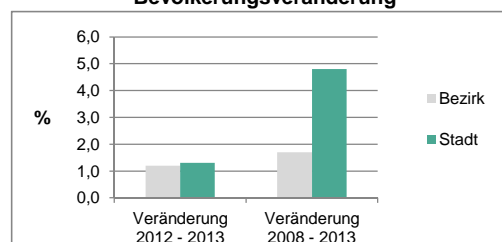

Stand: 31.12.2013

Geschlecht

Altersgruppe

Nationalität

Familienstand

Bevölkerungsveränderung

Statistischer Bezirk: 14 Poppenreuth, Espan

Haushalte	Bezirk		Stadt	
	Zahl	%	Zahl	%
Alleinerziehende	113	3,9		4,6
sonstige Haushalte	2 812	96,1		95,4
zusammen	2 925	100,0		100,0