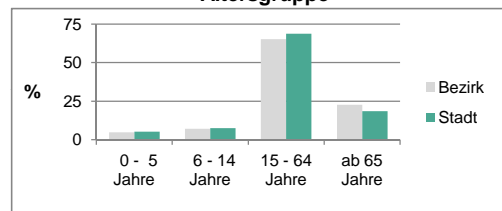

2) Anteil an der Bevölkerung insgesamt

Stand: 31.12.2013

	Bezirk		Stadt	
	Zahl	%	Zahl	%
Einwohner nach Familienstand				
ledig	2 090	37,2		40,9
verheiratet	2 639	46,9		43,3
verwitwet	409	7,3		6,7
geschieden	486	8,6		9,1

Stand: 31.12.2013

	Bezirk	Stadt
Bevölkerungsveränderung		
Einwohner 2012	5 557	120 362
Einwohner 2008	5 530	116 370
Veränderung 2013 gegenüber 2012 in %	1,2	1,3
Veränderung 2013 gegenüber 2008 in %	1,7	4,8

Stand: 31.12.2013

Geschlecht

Altersgruppe

Nationalität

Familienstand

Bevölkerungsveränderung

Statistischer Bezirk: 14 Poppenreuth, Espan

Haushalte	Bezirk		Stadt	
	Zahl	%	Zahl	%
Alleinerziehende	113	3,9		4,6
sonstige Haushalte	2 812	96,1		95,4
zusammen	2 925	100,0		100,0