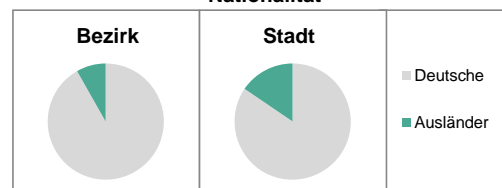

Stand: 31.12.2013

Geschlecht

Altersgruppe

Nationalität

Familienstand

Bevölkerungsveränderung

Statistischer Bezirk: 14 Poppenreuth, Espan

Haushalte	Bezirk		Stadt	
	Zahl	%	Zahl	%
Alleinerziehende	113	3,9		4,6
sonstige Haushalte	2 812	96,1		95,4
zusammen	2 925	100,0		100,0