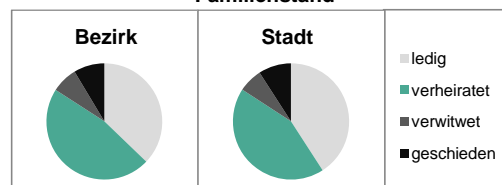

Stand: 31.12.2013

Geschlecht

Altersgruppe

Nationalität

Familienstand

Bevölkerungsveränderung

Statistischer Bezirk: 14 Poppenreuth, Espan

Haushalte	Bezirk		Stadt	
	Zahl	%	Zahl	%
Alleinerziehende	113	3,9		4,6
sonstige Haushalte	2 812	96,1		95,4
zusammen	2 925	100,0		100,0