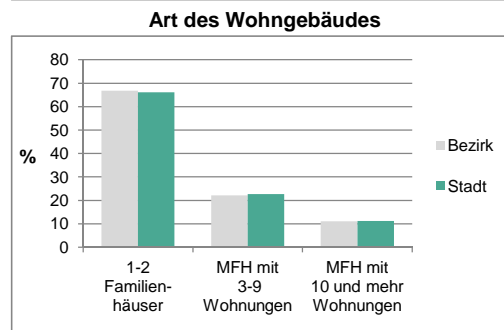

Stand: 31.12.2013

	Bezirk	Stadt
Bevölkerungsveränderung		
Einwohner 2012	5 557	120 362
Einwohner 2008	5 530	116 370
Veränderung 2013 gegenüber 2012 in %	1,2	1,3
Veränderung 2013 gegenüber 2008 in %	1,7	4,8

Stand: 31.12.2013

Geschlecht

Altersgruppe

Nationalität

Familienstand

Bevölkerungsveränderung

Statistischer Bezirk: 14 Poppenreuth, Espan

Haushalte	Bezirk		Stadt	
	Zahl	%	Zahl	%
Alleinerziehende	113	3,9		4,6
sonstige Haushalte	2 812	96,1		95,4
zusammen	2 925	100,0		100,0

Stand: 31.12.2013

Wohngebäude	Bezirk		Stadt	
	Zahl	%	Zahl	%
Ein- und Zweifamilienhäuser	817	66,8		66,1
Mehrfamilienhäuser (MFH) mit 3-9 Wohnungen	271	22,1		22,7
Mehrfamilienhäuser mit 10 und mehr Wohnungen	135	11,0		11,2
zusammen	1 222	100,0		100,0

Stand: 31.12.2013

Erwerbsbeteiligung	Bezirk		Stadt	
	Zahl	% ⁵⁾	Zahl	% ⁵⁾
Sozialversicherungspflichtig Beschäftigte am Wohnort	2 095	57,1		57,9
Arbeitslose am Wohnort	143	3,9		5,2

5) %-Anteil an der erwerbsfähigen Bevölkerung
Quelle: Bundesagentur für Arbeit