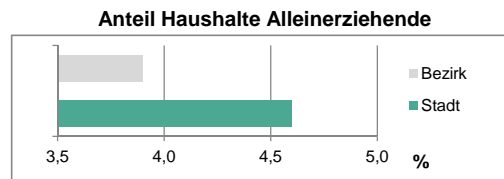

Statistischer Bezirk: 14 Poppenreuth, Espan

Haushalte	Bezirk		Stadt	
	Zahl	%	Zahl	%
Alleinerziehende	113	3,9		4,6
sonstige Haushalte	2 812	96,1		95,4
zusammen	2 925	100,0		100,0

Stand: 31.12.2013

Wohngebäude	Bezirk		Stadt	
	Zahl	%	Zahl	%
Ein- und Zweifamilienhäuser	817	66,8		66,1
Mehrfamilienhäuser (MFH) mit 3-9 Wohnungen	271	22,1		22,7
Mehrfamilienhäuser mit 10 und mehr Wohnungen	135	11,0		11,2
zusammen	1 222	100,0		100,0

Stand: 31.12.2013