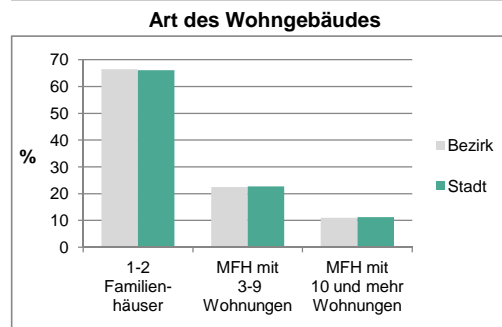

Stand: 31.12.2013

Bevölkerungs- veränderung	Bezirk	Stadt
	Einwohner 2012	3 727
Einwohner 2008	3 525	116 370
Veränderung 2013 gegenüber 2012 in %	3,0	1,3
Veränderung 2013 gegenüber 2008 in %	8,9	4,8

Stand: 31.12.2013

Geschlecht

Altersgruppe

Nationalität

Familienstand

Bevölkerungsveränderung

Statistischer Bezirk: 18 Vach, Flexdorf, Ritzmannshof

Haushalte	Bezirk		Stadt	
	Zahl	%		%
Alleinerziehende	55	3,2		4,6
sonstige Haushalte	1 664	96,8		95,4
zusammen	1 719	100,0		100,0

Stand: 31.12.2013

Wohngebäude	Bezirk		Stadt	
	Zahl	%		%
Ein- und Zweifamilienhäuser	713	66,5		66,1
Mehrfamilienhäuser (MFH) mit 3-9 Wohnungen	242	22,5		22,7
Mehrfamilienhäuser mit 10 und mehr Wohnungen	118	11,0		11,2
zusammen	1 073	100,0		100,0

Stand: 31.12.2013

Erwerbsbeteiligung	Bezirk		Stadt	
	Zahl	% ⁵⁾		% ⁵⁾
Sozialversicherungspflichtig Beschäftigte am Wohnort	1 461	57,6		57,9
Arbeitslose am Wohnort	48	1,9		5,2

5) %-Anteil an der erwerbsfähigen Bevölkerung
Quelle: Bundesagentur für Arbeit