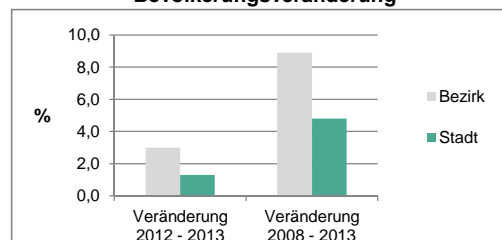

Geschlecht

Altersgruppe

Nationalität

Familienstand

Bevölkerungsveränderung

Statistischer Bezirk: 18 Vach, Flexdorf, Ritzmannshof

Haushalte	Bezirk		Stadt	
	Zahl	%		%
Alleinerziehende	55	3,2		4,6
sonstige Haushalte	1 664	96,8		95,4
zusammen	1 719	100,0		100,0