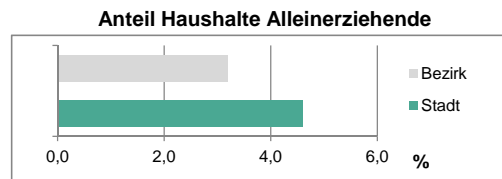

Statistischer Bezirk: 18 Vach, Flexdorf, Ritzmannshof

Haushalte	Bezirk		Stadt	
	Zahl	%		%
Alleinerziehende	55	3,2		4,6
sonstige Haushalte	1 664	96,8		95,4
zusammen	1 719	100,0		100,0

Stand: 31.12.2013

Wohngebäude	Bezirk		Stadt	
	Zahl	%		%
Ein- und Zweifamilienhäuser	713	66,5		66,1
Mehrfamilienhäuser (MFH) mit 3-9 Wohnungen	242	22,5		22,7
Mehrfamilienhäuser mit 10 und mehr Wohnungen	118	11,0		11,2
zusammen	1 073	100,0		100,0

Stand: 31.12.2013