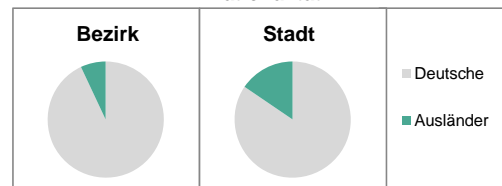

2) Anteil an der Bevölkerung insgesamt

Stand: 31.12.2013

Einwohner nach Familienstand	Bezirk		Stadt	
	Zahl	%	Zahl	%
ledig	1 415	36,9		40,9
verheiratet	1 957	51,0		43,3
verwitwet	226	5,9		6,7
geschieden	239	6,2		9,1

Stand: 31.12.2013

Bevölkerungs- veränderung	Bezirk	Stadt
	Einwohner 2012	3 727
Einwohner 2008	3 525	116 370
Veränderung 2013 gegenüber 2012 in %	3,0	1,3
Veränderung 2013 gegenüber 2008 in %	8,9	4,8

Stand: 31.12.2013

Geschlecht

Altersgruppe

Nationalität

Familienstand

Bevölkerungsveränderung

Statistischer Bezirk: 18 Vach, Flexdorf, Ritzmannshof

Haushalte	Bezirk		Stadt	
	Zahl	%		%
Alleinerziehende	55	3,2		4,6
sonstige Haushalte	1 664	96,8		95,4
zusammen	1 719	100,0		100,0