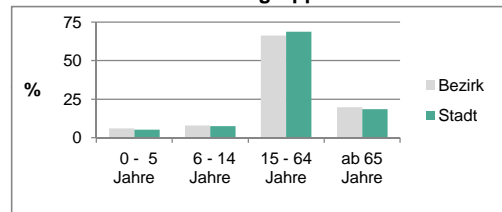

2) Anteil an der Bevölkerung insgesamt

Stand: 31.12.2013

Einwohner nach Familienstand	Bezirk		Stadt	
	Zahl	%	Zahl	%
ledig	1 415	36,9		40,9
verheiratet	1 957	51,0		43,3
verwitwet	226	5,9		6,7
geschieden	239	6,2		9,1

Stand: 31.12.2013

Bevölkerungs- veränderung	Bezirk	Stadt
	Einwohner 2012	3 727
Einwohner 2008	3 525	116 370
Veränderung 2013 gegenüber 2012 in %	3,0	1,3
Veränderung 2013 gegenüber 2008 in %	8,9	4,8

Stand: 31.12.2013

Geschlecht

Altersgruppe

Nationalität

Familienstand

Bevölkerungsveränderung

Statistischer Bezirk: 18 Vach, Flexdorf, Ritzmannshof

Haushalte	Bezirk		Stadt	
	Zahl	%		%
Alleinerziehende	55	3,2		4,6
sonstige Haushalte	1 664	96,8		95,4
zusammen	1 719	100,0		100,0