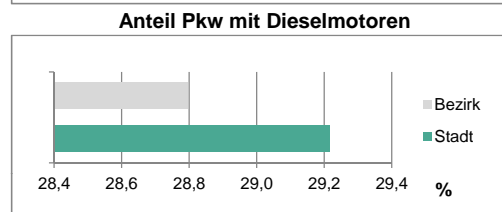

Stand: 31.12.2013

Wohngebäude	Bezirk		Stadt	
	Zahl	%		%
Ein- und Zweifamilienhäuser	713	66,5		66,1
Mehrfamilienhäuser (MFH) mit 3-9 Wohnungen	242	22,5		22,7
Mehrfamilienhäuser mit 10 und mehr Wohnungen	118	11,0		11,2
zusammen	1 073	100,0		100,0

Stand: 31.12.2013

Erwerbsbeteiligung	Bezirk		Stadt	
	Zahl	% ⁵⁾		% ⁵⁾
Sozialversicherungspflichtig Beschäftigte am Wohnort	1 461	57,6		57,9
Arbeitslose am Wohnort	48	1,9		5,2

5) %-Anteil an der erwerbsfähigen Bevölkerung
Quelle: Bundesagentur für Arbeit

Kraftfahrzeuge	Bezirk		Stadt	
	Zahl			
Anzahl der Pkw/Kombi	2 233		59 326	
Pkw/Kombi je 1 000 Einwohner	582		489	
Pkw/Kombi mit Dieselmotor, Anteil in %	28,8		29,2	

Stand: 31.12.2013

Impressum:

Herausgeber: