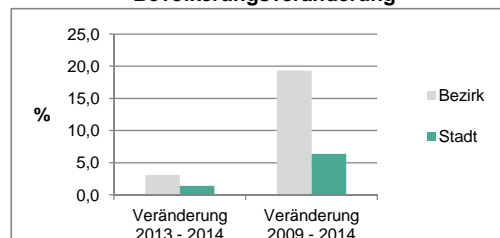

Stand: 31.12.2014

Bevölkerungs- veränderung	Bezirk	Stadt
	Einwohner 2013	7 923
Einwohner 2009	6 848	116 258
Veränderung 2014 gegenüber 2013 in %	3,1	1,4
Veränderung 2014 gegenüber 2009 in %	19,3	6,4

Stand: 31.12.2014

Geschlecht

Altersgruppe

Nationalität

Familienstand

Bevölkerungsveränderung

Statistischer Bezirk: 04 Südstadt Industriegebiet

Haushalte	Bezirk		Stadt	
	Zahl	%		%
Alleinerziehende	206	5,0		4,5
sonstige Haushalte	3 896	95,0		95,5
zusammen	4 102	100,0		100,0