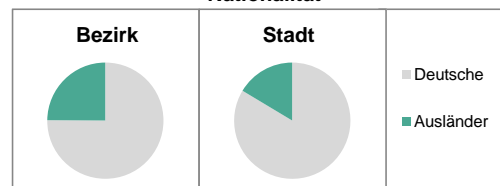

2) Anteil an der Bevölkerung insgesamt
Stand: 31.12.2014

Einwohner nach Familienstand	Bezirk		Stadt	
	Zahl	%	Zahl	%
ledig	3 942	48,2	41,1	
verheiratet	2 983	36,5	43,1	
verwitwet	422	5,2	6,6	
geschieden	823	10,1	9,1	

Stand: 31.12.2014

Bevölkerungs- veränderung	Bezirk	Stadt
	Einwohner 2013	7 923
Einwohner 2009	6 848	116 258
Veränderung 2014 gegenüber 2013 in %	3,1	1,4
Veränderung 2014 gegenüber 2009 in %	19,3	6,4

Stand: 31.12.2014

Geschlecht

Altersgruppe

Nationalität

Familienstand

Bevölkerungsveränderung

Statistischer Bezirk: 04 Südstadt Industriegebiet

Haushalte	Bezirk		Stadt	
	Zahl	%		%
Alleinerziehende	206	5,0		4,5
sonstige Haushalte	3 896	95,0		95,5
zusammen	4 102	100,0		100,0