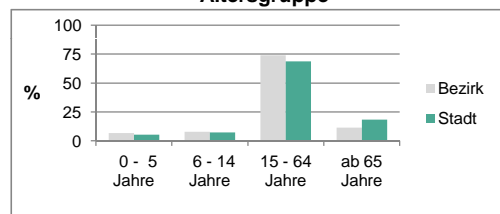

2) Anteil an der Bevölkerung insgesamt
Stand: 31.12.2014

Einwohner nach Familienstand	Bezirk		Stadt	
	Zahl	%	Zahl	%
ledig	3 942	48,2	41,1	
verheiratet	2 983	36,5	43,1	
verwitwet	422	5,2	6,6	
geschieden	823	10,1	9,1	

Stand: 31.12.2014

Bevölkerungs- veränderung	Bezirk	Stadt
	Einwohner 2013	7 923
Einwohner 2009	6 848	116 258
Veränderung 2014 gegenüber 2013 in %	3,1	1,4
Veränderung 2014 gegenüber 2009 in %	19,3	6,4

Stand: 31.12.2014

Geschlecht

Altersgruppe

Nationalität

Familienstand

Bevölkerungsveränderung

Statistischer Bezirk: 04 Südstadt Industriegebiet

Haushalte	Bezirk		Stadt	
	Zahl	%		%
Alleinerziehende	206	5,0		4,5
sonstige Haushalte	3 896	95,0		95,5
zusammen	4 102	100,0		100,0