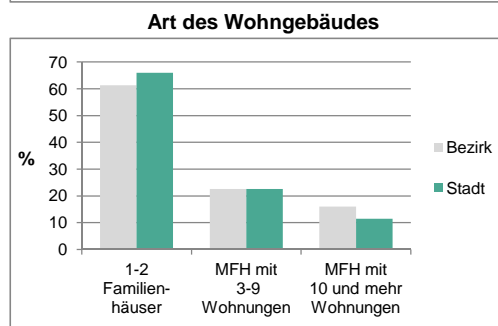

Statistischer Bezirk: 04 Südstadt Industriegebiet

Haushalte	Bezirk		Stadt	
	Zahl	%		%
Alleinerziehende	206	5,0		4,5
sonstige Haushalte	3 896	95,0		95,5
zusammen	4 102	100,0		100,0

Stand: 31.12.2014

Wohngebäude	Bezirk		Stadt	
	Zahl	%		%
Ein- und Zweifamilienhäuser	368	61,3		66,0
Mehrfamilienhäuser (MFH) mit 3 - 9 Wohnungen	136	22,6		22,6
Mehrfamilienhäuser mit 10 und mehr Wohnungen	96	16,0		11,4
zusammen	600	100,0		100,0

Stand: 31.12.2014

Erwerbsbeteiligung	Bezirk		Stadt	
	Zahl	%³⁾		%³⁾
Sozialversicherungspflichtig Beschäftigte am Wohnort (Stand: 30.06.2014)	3 307	54,7		58,4
Arbeitslose am Wohnort	408	6,7		5,3

3) %-Anteil an der erwerbsfähigen Bevölkerung

Stand: 31.12.2014

Quelle: Bundesagentur für Arbeit

Kraftfahrzeuge	Bezirk		Stadt	
	Zahl	%		%
Anzahl der Pkw/Kombi	3 585		60 212	
Pkw/Kombi je 1 000 Einwohner	439		487	
Pkw/Kombi mit Dieselmotor, Anteil in %	35,9		30,1	

Stand: 31.12.2014

Impressum

Herausgeber:

Stadt Nürnberg
Amt für Stadtforschung und Statistik
für Nürnberg und Fürth
Unschlittplatz 7a
90403 Nürnberg
Telefon 09 11 / 2 31 28 43
Fax 09 11 / 2 31 28 44
E-Mail statistikinfo@stadt.nuernberg.de
Internet www.statistik.nuernberg.de