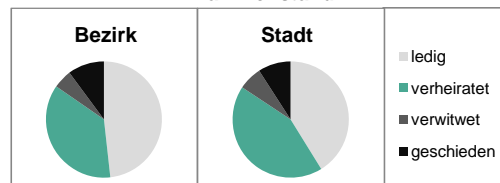

2) Anteil an der Bevölkerung insgesamt
Stand: 31.12.2014

Einwohner nach Familienstand	Bezirk		Stadt	
	Zahl	%	Zahl	%
ledig	3 942	48,2	41,1	
verheiratet	2 983	36,5	43,1	
verwitwet	422	5,2	6,6	
geschieden	823	10,1	9,1	

Geschlecht

Altersgruppe

Nationalität

Familienstand

Bevölkerungsveränderung

Statistischer Bezirk: 04 Südstadt Industriegebiet

Haushalte	Bezirk		Stadt	
	Zahl	%		%
Alleinerziehende	206	5,0		4,5
sonstige Haushalte	3 896	95,0		95,5
zusammen	4 102	100,0		100,0