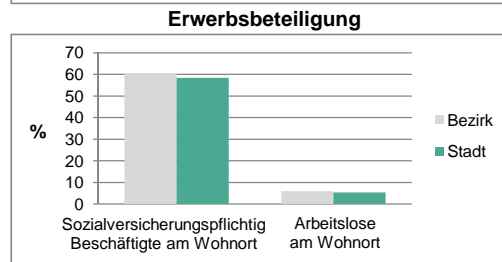

Kraftfahrzeuge	Bezirk		Stadt	
	Zahl	%		%
Anzahl der Pkw/Kombi	4 065		60 212	
Pkw/Kombi je 1 000 Einwohner	415		487	
Pkw/Kombi mit Dieselmotor, Anteil in %	28,4		30,1	

Stand: 31.12.2014