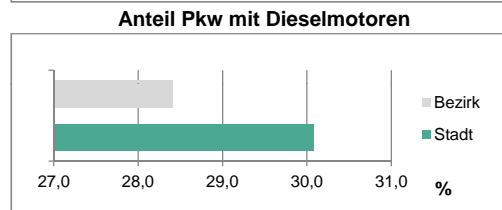

Impressum

Herausgeber:

Stadt Nürnberg
Amt für Stadtforschung und Statistik
für Nürnberg und Fürth
Unschlittplatz 7a
90403 Nürnberg
Telefon 09 11 / 2 31 28 43
Fax 09 11 / 2 31 28 44
E-Mail statistikinfo@stadt.nuernberg.de
Internet www.statistik.nuernberg.de