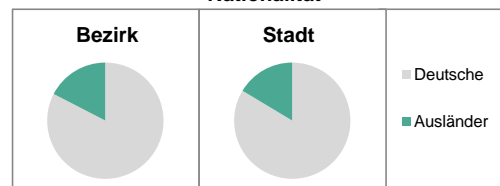

Nationalität