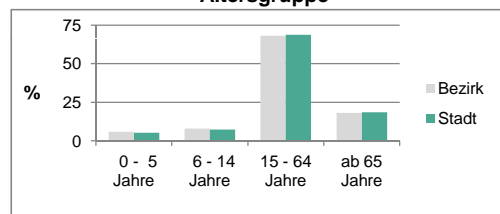

Altersgruppe