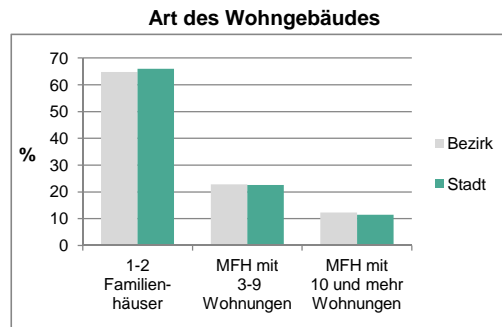

#### Bevölkerungsveränderung

## Statistischer Bezirk: 05 Südliche Südstadt

Haushalte	Bezirk		Stadt	
	Zahl	%		%
Alleinerziehende	300	5,7		4,5
sonstige Haushalte	4 984	94,3		95,5
<b>zusammen</b>	<b>5 284</b>	<b>100,0</b>		<b>100,0</b>

*Stand: 31.12.2014*

Wohngebäude	Bezirk		Stadt	
	Zahl	%		%
Ein- und Zweifamilienhäuser	427	64,8		66,0
Mehrfamilienhäuser (MFH) mit 3 - 9 Wohnungen	151	22,9		22,6
Mehrfamilienhäuser mit 10 und mehr Wohnungen	81	12,3		11,4
<b>zusammen</b>	<b>659</b>	<b>100,0</b>		<b>100,0</b>

*Stand: 31.12.2014*

Erwerbsbeteiligung	Bezirk		Stadt	
	Zahl	% <sup>3)</sup>		% <sup>3)</sup>
Sozialversicherungspflichtig Beschäftigte am Wohnort (Stand: 30.06.2014)	4 043	60,6		58,4
Arbeitslose am Wohnort	396	5,9		5,3