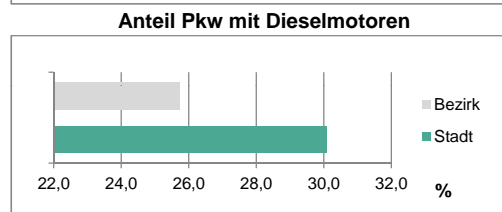

Statistischer Bezirk: 14 Poppenreuth, Espan

Haushalte	Bezirk		Stadt	
	Zahl	%		%
Alleinerziehende	107	3,5		4,5
sonstige Haushalte	2 939	96,5		95,5
zusammen	3 046	100,0		100,0

Stand: 31.12.2014

Wohngebäude	Bezirk		Stadt	
	Zahl	%		%
Ein- und Zweifamilienhäuser	830	67,1		66,0
Mehrfamilienhäuser (MFH) mit 3 - 9 Wohnungen	272	22,0		22,6
Mehrfamilienhäuser mit 10 und mehr Wohnungen	135	10,9		11,4
zusammen	1 236	100,0		100,0

Stand: 31.12.2014

Erwerbsbeteiligung	Bezirk		Stadt	
	Zahl	%³⁾		%³⁾
Sozialversicherungspflichtig Beschäftigte am Wohnort (Stand: 30.06.2014)	2 125	56,0		58,4
Arbeitslose am Wohnort	154	4,1		5,3

3) %-Anteil an der erwerbsfähigen Bevölkerung

Stand: 31.12.2014

Quelle: Bundesagentur für Arbeit

Kraftfahrzeuge	Bezirk		Stadt	
	Zahl			
Anzahl der Pkw/Kombi	3 307		60 212	
Pkw/Kombi je 1 000 Einwohner	567		487	
Pkw/Kombi mit Dieselmotor, Anteil in %	25,7		30,1	

Stand: 31.12.2014

Impressum

Herausgeber:

Stadt Nürnberg
Amt für Stadtforschung und Statistik
für Nürnberg und Fürth
Unschlittplatz 7a
90403 Nürnberg
Telefon 09 11 / 2 31 28 43
Fax 09 11 / 2 31 28 44
E-Mail statistikinfo@stadt.nuernberg.de
Internet www.statistik.nuernberg.de