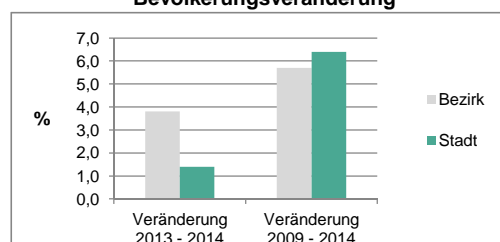

Stand: 31.12.2014

Bevölkerungsveränderung	Bezirk		Stadt	
		Zahl	%	Zahl
Einwohner 2013	5 624		121 958	
Einwohner 2009	5 521		116 258	
Veränderung 2014 gegenüber 2013 in %	3,8		1,4	
Veränderung 2014 gegenüber 2009 in %	5,7		6,4	

Stand: 31.12.2014

Geschlecht

Altersgruppe

Nationalität

Familienstand

Bevölkerungsveränderung

Statistischer Bezirk: 14 Poppenreuth, Espan

Haushalte	Bezirk		Stadt	
	Zahl	%		%
Alleinerziehende	107	3,5		4,5
sonstige Haushalte	2 939	96,5		95,5
zusammen	3 046	100,0		100,0