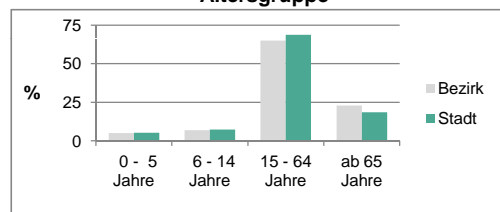

2) Anteil an der Bevölkerung insgesamt

Stand: 31.12.2014

Einwohner nach Familienstand	Bezirk		Stadt	
	Zahl	%	Zahl	%
ledig	2 168	37,2	123 710	41,1
verheiratet	2 754	47,2	123 710	43,1
verwitwet	412	7,1	123 710	6,6
geschieden	501	8,6	123 710	9,1

Stand: 31.12.2014

Bevölkerungsveränderung	Bezirk		Stadt	
		Zahl	%	Zahl
Einwohner 2013	5 624		121 958	
Einwohner 2009	5 521		116 258	
Veränderung 2014 gegenüber 2013 in %	3,8		1,4	
Veränderung 2014 gegenüber 2009 in %	5,7		6,4	

Stand: 31.12.2014

Geschlecht

Altersgruppe

Nationalität

Familienstand

Bevölkerungsveränderung

Statistischer Bezirk: 14 Poppenreuth, Espan

Haushalte	Bezirk		Stadt	
	Zahl	%		%
Alleinerziehende	107	3,5		4,5
sonstige Haushalte	2 939	96,5		95,5
zusammen	3 046	100,0		100,0