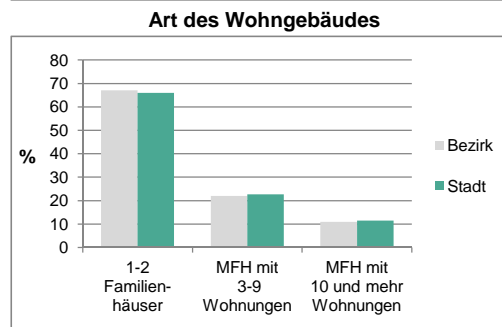

Statistischer Bezirk: 14 Poppenreuth, Espan

Haushalte	Bezirk		Stadt	
	Zahl	%		%
Alleinerziehende	107	3,5		4,5
sonstige Haushalte	2 939	96,5		95,5
zusammen	3 046	100,0		100,0

Stand: 31.12.2014

Wohngebäude	Bezirk		Stadt	
	Zahl	%		%
Ein- und Zweifamilienhäuser	830	67,1		66,0
Mehrfamilienhäuser (MFH) mit 3 - 9 Wohnungen	272	22,0		22,6
Mehrfamilienhäuser mit 10 und mehr Wohnungen	135	10,9		11,4
zusammen	1 236	100,0		100,0

Stand: 31.12.2014

Erwerbsbeteiligung	Bezirk		Stadt	
	Zahl	%³⁾		%³⁾
Sozialversicherungspflichtig Beschäftigte am Wohnort (Stand: 30.06.2014)	2 125	56,0		58,4
Arbeitslose am Wohnort	154	4,1		5,3

3) %-Anteil an der erwerbsfähigen Bevölkerung

Stand: 31.12.2014

Quelle: Bundesagentur für Arbeit

Kraftfahrzeuge	Bezirk		Stadt	
	Zahl			
Anzahl der Pkw/Kombi	3 307		60 212	
Pkw/Kombi je 1 000 Einwohner	567		487	
Pkw/Kombi mit Dieselmotor, Anteil in %	25,7		30,1	

Stand: 31.12.2014

Impressum

Herausgeber:

Stadt Nürnberg
Amt für Stadtforschung und Statistik
für Nürnberg und Fürth
Unschlittplatz 7a
90403 Nürnberg
Telefon 09 11 / 2 31 28 43
Fax 09 11 / 2 31 28 44
E-Mail statistikinfo@stadt.nuernberg.de
Internet www.statistik.nuernberg.de