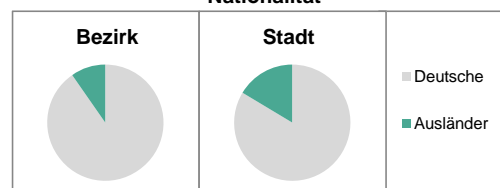

Stand: 31.12.2014

Geschlecht

Altersgruppe

Nationalität

Familienstand

Bevölkerungsveränderung

Statistischer Bezirk: 14 Poppenreuth, Espan

Haushalte	Bezirk		Stadt	
	Zahl	%		%
Alleinerziehende	107	3,5		4,5
sonstige Haushalte	2 939	96,5		95,5
zusammen	3 046	100,0		100,0