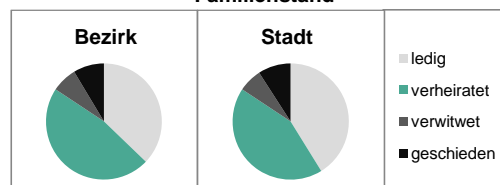

Stand: 31.12.2014

Geschlecht

Altersgruppe

Nationalität

Familienstand

Bevölkerungsveränderung

Statistischer Bezirk: 14 Poppenreuth, Espan

Haushalte	Bezirk		Stadt	
	Zahl	%		%
Alleinerziehende	107	3,5		4,5
sonstige Haushalte	2 939	96,5		95,5
zusammen	3 046	100,0		100,0