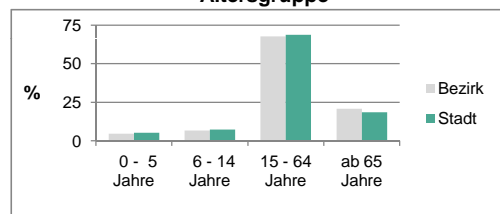

2) Anteil an der Bevölkerung insgesamt
Stand: 31.12.2014

Einwohner nach Familienstand	Bezirk		Stadt	
	Zahl	%	Zahl	%
ledig	4 310	38,2	5 000	41,1
verheiratet	4 995	44,3	5 500	43,1
verwitwet	818	7,3	1 200	9,1
geschieden	1 147	10,2	1 570	12,6

Stand: 31.12.2014

Bevölkerungs- veränderung	Bezirk	Stadt
	Einwohner 2013	11 205
Einwohner 2009	11 177	116 258
Veränderung 2014 gegenüber 2013 in %	0,6	1,4
Veränderung 2014 gegenüber 2009 in %	0,8	6,4

Stand: 31.12.2014

Geschlecht

Altersgruppe

Nationalität

Familienstand

Bevölkerungsveränderung

Statistischer Bezirk: 15 Ronhof, Kronach

Haushalte	Bezirk		Stadt	
	Zahl	%		%
Alleinerziehende	219	3,6		4,5
sonstige Haushalte	5 783	96,4		95,5
zusammen	6 002	100,0		100,0