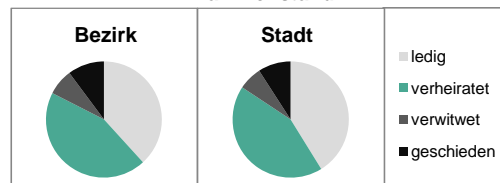

2) Anteil an der Bevölkerung insgesamt
Stand: 31.12.2014

Einwohner nach Familienstand	Bezirk		Stadt	
	Zahl	%	Zahl	%
ledig	4 310	38,2	5 000	41,1
verheiratet	4 995	44,3	5 500	43,1
verwitwet	818	7,3	1 200	9,1
geschieden	1 147	10,2	1 570	12,6

Geschlecht

Altersgruppe

Nationalität

Familienstand

Bevölkerungsveränderung

Statistischer Bezirk: 15 Ronhof, Kronach

Haushalte	Bezirk		Stadt	
	Zahl	%		%
Alleinerziehende	219	3,6		4,5
sonstige Haushalte	5 783	96,4		95,5
zusammen	6 002	100,0		100,0