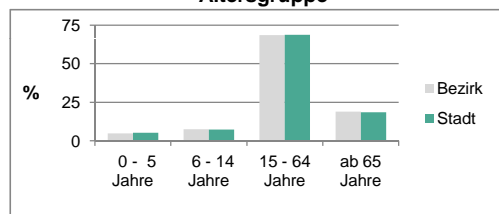

2) Anteil an der Bevölkerung insgesamt Stand: 31.12.2014

Einwohner nach Familienstand	Bezirk		Stadt	
	Zahl	%	Zahl	%
ledig	873	36,9	873	41,1
verheiratet	1 156	48,9	1 156	43,1
verwitwet	149	6,3	149	6,6
geschieden	186	7,9	186	9,1

Stand: 31.12.2014

Bevölkerungs- veränderung	Bezirk	Stadt
	Einwohner 2013	2 334
Einwohner 2009	2 265	116 258
Veränderung 2014 gegenüber 2013 in %	1,3	1,4
Veränderung 2014 gegenüber 2009 in %	4,4	6,4

Stand: 31.12.2014

Geschlecht

Altersgruppe

Nationalität

Familienstand

Bevölkerungsveränderung

Statistischer Bezirk: 16 Sack, Braunsbach, Bislohe, Steinach

Haushalte	Bezirk		Stadt	
	Zahl	%		%
Alleinerziehende	46	4,0		4,5
sonstige Haushalte	1 092	96,0		95,5
zusammen	1 138	100,0		100,0