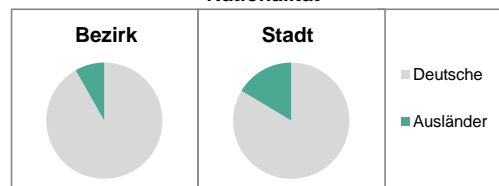

2) Anteil an der Bevölkerung insgesamt Stand: 31.12.2014

Einwohner nach Familienstand	Bezirk		Stadt	
	Zahl	%	Zahl	%
ledig	873	36,9	873	41,1
verheiratet	1 156	48,9	1 156	43,1
verwitwet	149	6,3	149	6,6
geschieden	186	7,9	186	9,1

Stand: 31.12.2014

Bevölkerungs- veränderung	Bezirk	Stadt
	Einwohner 2013	2 334
Einwohner 2009	2 265	116 258
Veränderung 2014 gegenüber 2013 in %	1,3	1,4
Veränderung 2014 gegenüber 2009 in %	4,4	6,4

Stand: 31.12.2014

Geschlecht

Altersgruppe

Nationalität

Familienstand

Bevölkerungsveränderung

Statistischer Bezirk: 16 Sack, Braunsbach, Bislohe, Steinach

Haushalte	Bezirk		Stadt	
	Zahl	%		%
Alleinerziehende	46	4,0		4,5
sonstige Haushalte	1 092	96,0		95,5
zusammen	1 138	100,0		100,0