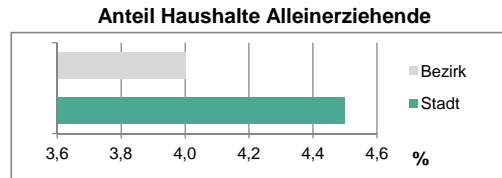

Statistischer Bezirk: 16 Sack, Braunsbach, Bislohe, Steinach

Haushalte	Bezirk		Stadt	
	Zahl	%		%
Alleinerziehende	46	4,0		4,5
sonstige Haushalte	1 092	96,0		95,5
zusammen	1 138	100,0		100,0

Stand: 31.12.2014

Wohngebäude	Bezirk		Stadt	
	Zahl	%		%
Ein- und Zweifamilienhäuser	346	66,1		66,0
Mehrfamilienhäuser (MFH) mit 3 - 9 Wohnungen	120	22,8		22,6
Mehrfamilienhäuser mit 10 und mehr Wohnungen	58	11,0		11,4
zusammen	523	100,0		100,0

Stand: 31.12.2014