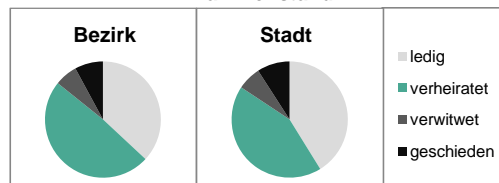

2) Anteil an der Bevölkerung insgesamt Stand: 31.12.2014

Einwohner nach Familienstand	Bezirk		Stadt	
	Zahl	%	Zahl	%
ledig	873	36,9	873	41,1
verheiratet	1 156	48,9	1 156	43,1
verwitwet	149	6,3	149	6,6
geschieden	186	7,9	186	9,1

Stand: 31.12.2014

Bevölkerungs- veränderung	Bezirk	Stadt
	Einwohner 2013	2 334
Einwohner 2009	2 265	116 258
Veränderung 2014 gegenüber 2013 in %	1,3	1,4
Veränderung 2014 gegenüber 2009 in %	4,4	6,4

Stand: 31.12.2014

Geschlecht

Altersgruppe

Nationalität

Familienstand

Bevölkerungsveränderung

Statistischer Bezirk: 16 Sack, Braunsbach, Bislohe, Steinach

Haushalte	Bezirk		Stadt	
	Zahl	%		%
Alleinerziehende	46	4,0		4,5
sonstige Haushalte	1 092	96,0		95,5
zusammen	1 138	100,0		100,0