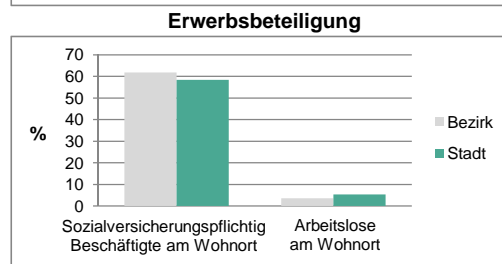

Kraftfahrzeuge	Bezirk		Stadt	
	Zahl	%		%
Anzahl der Pkw/Kombi	1 634		60 212	
Pkw/Kombi je 1 000 Einwohner	691		487	
Pkw/Kombi mit Dieselmotor, Anteil in %	33,2		30,1	

Stand: 31.12.2014