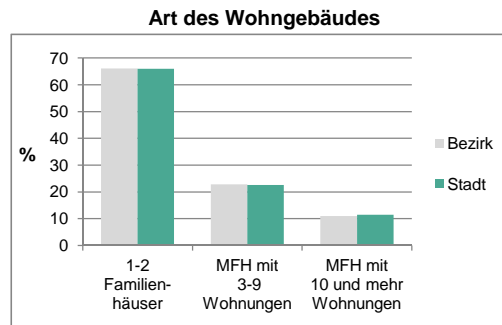

Stand: 31.12.2014

Bevölkerungs- veränderung	Bezirk	Stadt
	Einwohner 2013	2 334
Einwohner 2009	2 265	116 258
Veränderung 2014 gegenüber 2013 in %	1,3	1,4
Veränderung 2014 gegenüber 2009 in %	4,4	6,4

Stand: 31.12.2014

Geschlecht

Altersgruppe

Nationalität

Familienstand

Bevölkerungsveränderung

Statistischer Bezirk: 16 Sack, Braunsbach, Bislohe, Steinach

Haushalte	Bezirk		Stadt	
	Zahl	%		%
Alleinerziehende	46	4,0		4,5
sonstige Haushalte	1 092	96,0		95,5
zusammen	1 138	100,0		100,0

Stand: 31.12.2014

Wohngebäude	Bezirk		Stadt	
	Zahl	%		%
Ein- und Zweifamilienhäuser	346	66,1		66,0
Mehrfamilienhäuser (MFH) mit 3 - 9 Wohnungen	120	22,8		22,6
Mehrfamilienhäuser mit 10 und mehr Wohnungen	58	11,0		11,4
zusammen	523	100,0		100,0

Stand: 31.12.2014

Erwerbsbeteiligung	Bezirk		Stadt	
	Zahl	% ³⁾		% ³⁾
Sozialversicherungspflichtig Beschäftigte am Wohnort (Stand: 30.06.2014)	1 001	61,8		58,4
Arbeitslose am Wohnort	56	3,5		5,3

3) %-Anteil an der erwerbsfähigen Bevölkerung