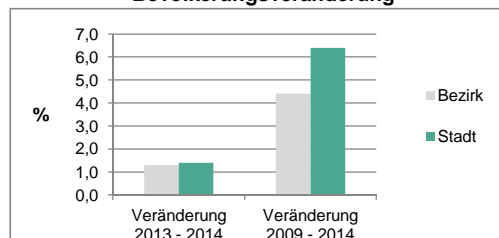

Stand: 31.12.2014

Bevölkerungs- veränderung	Bezirk	Stadt
	Einwohner 2013	2 334
Einwohner 2009	2 265	116 258
Veränderung 2014 gegenüber 2013 in %	1,3	1,4
Veränderung 2014 gegenüber 2009 in %	4,4	6,4

Stand: 31.12.2014

Geschlecht

Altersgruppe

Nationalität

Familienstand

Bevölkerungsveränderung

Statistischer Bezirk: 16 Sack, Braunsbach, Bislohe, Steinach

Haushalte	Bezirk		Stadt	
	Zahl	%		%
Alleinerziehende	46	4,0		4,5
sonstige Haushalte	1 092	96,0		95,5
zusammen	1 138	100,0		100,0