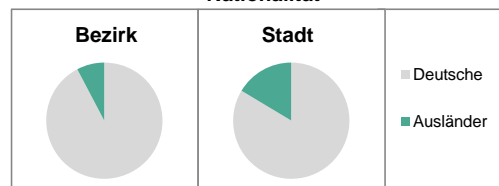

Nationalität