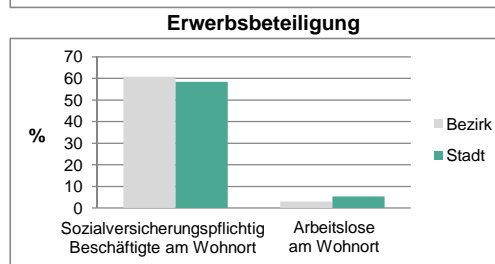

Kraftfahrzeuge	Bezirk		Stadt	
	Zahl	%		%
Anzahl der Pkw/Kombi	4 024		60 212	
Pkw/Kombi je 1 000 Einwohner	582		487	
Pkw/Kombi mit Dieselmotor, Anteil in %	27,6		30,1	

Stand: 31.12.2014