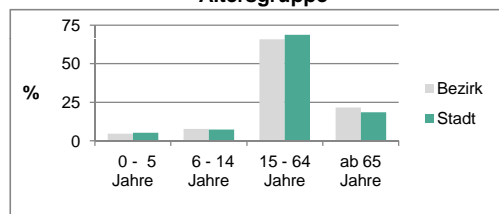

Altersgruppe