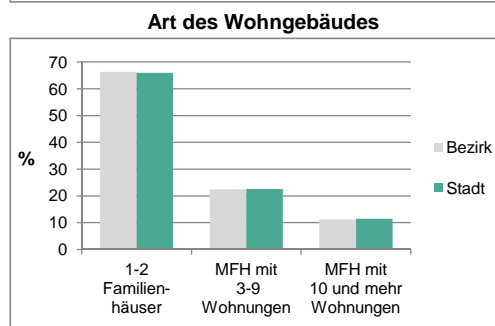

#### Bevölkerungsveränderung

## Statistischer Bezirk: 17 Stadeln, Herboldshof, Mannhof

Haushalte	Bezirk		Stadt	
	Zahl	%		%
Alleinerziehende	126	3,8		4,5
sonstige Haushalte	3 151	96,2		95,5
<b>zusammen</b>	<b>3 277</b>	<b>100,0</b>		<b>100,0</b>

Stand: 31.12.2014

Wohngebäude	Bezirk		Stadt	
	Zahl	%		%
Ein- und Zweifamilienhäuser	1 206	66,4		66,0
Mehrfamilienhäuser (MFH) mit 3 - 9 Wohnungen	407	22,4		22,6
Mehrfamilienhäuser mit 10 und mehr Wohnungen	203	11,2		11,4
<b>zusammen</b>	<b>1 816</b>	<b>100,0</b>		<b>100,0</b>

Stand: 31.12.2014

Erwerbsbeteiligung	Bezirk		Stadt	
	Zahl	% <sup>3)</sup>		% <sup>3)</sup>
Sozialversicherungspflichtig Beschäftigte am Wohnort (Stand: 30.06.2014)	2 766	60,8		58,4
Arbeitslose am Wohnort	138	3,0		5,3