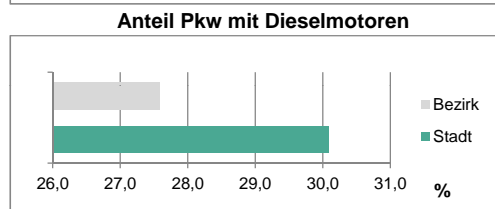

Impressum

Herausgeber:

Stadt Nürnberg
Amt für Stadtforschung und Statistik
für Nürnberg und Fürth
Unschlittplatz 7a
90403 Nürnberg
Telefon 09 11 / 2 31 28 43
Fax 09 11 / 2 31 28 44
E-Mail statistikinfo@stadt.nuernberg.de
Internet www.statistik.nuernberg.de