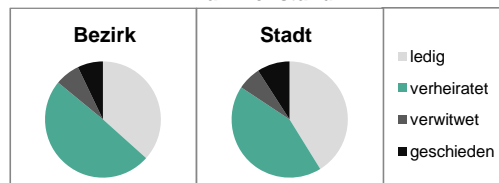

Familienstand