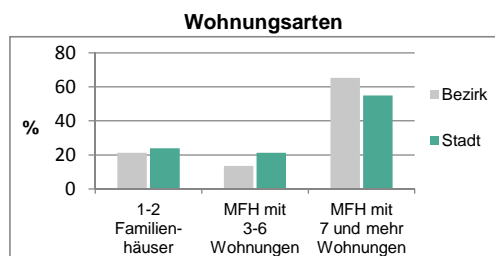

Erwerbsbeteiligung	Bezirk		Stadt	
	Zahl	% ⁵⁾		% ⁵⁾
Sozialversicherungspflichtig Beschäftigte am Wohnort	4 691	61,9		60,8
Arbeitslose am Wohnort	352	4,6		5,1

5) %-Anteil an der erwerbsfähigen Bevölkerung
Quelle: Bundesagentur für Arbeit
Stand: 31.12.2015