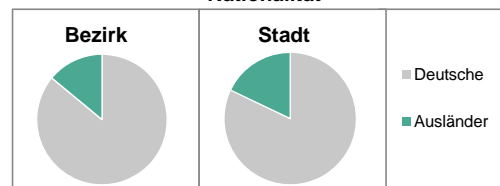

Nationalität