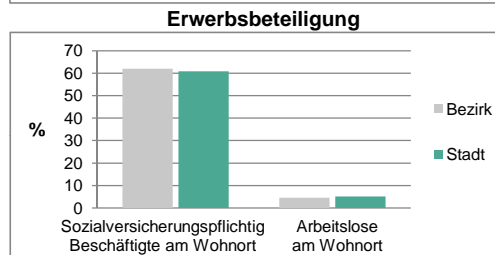

Kraftfahrzeuge	Bezirk		Stadt	
	Zahl			%
Anzahl der Pkw/Kombi	5 604		59 338	
Pkw/Kombi je 1 000 Einwohner	498		469	
Pkw/Kombi mit Dieselmotor, Anteil in %	28,1		31,4	

Stand: 31.12.2015