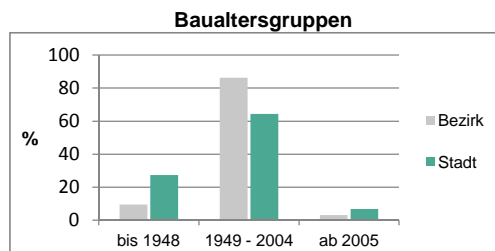

Wohnungen in	Bezirk		Stadt	
	Zahl	%		%
Einfamilienhäusern	960	15,3		17,0
Zweifamilienhäusern	366	5,8		6,8
MFH mit 3 - 6 Whg. ⁴⁾	841	13,4		21,3
MFH mit 7 und mehr Whg. ⁴⁾	4 097	65,4		54,9
zusammen	6 264	100,0		100,0

4) MFH= Mehrfamilienhäuser
Stand: 31.12.2015