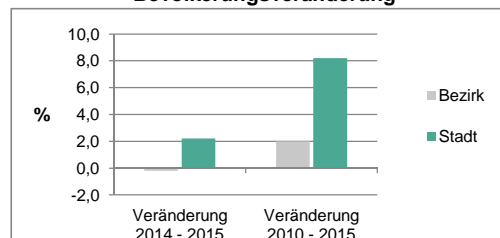

Bevölkerungs- veränderung	Bezirk	Stadt
	Einwohner 2014	11 270
Einwohner 2010	11 021	116 867
Veränderung 2015 gegenüber 2014 in %	-0,2	2,2
Veränderung 2015 gegenüber 2010 in %	2,0	8,2

Stand: 31.12.2015

Geschlecht

Altersgruppe

Nationalität

Familienstand

Bevölkerungsveränderung

Statistischer Bezirk: 15 Ronhof, Kronach

Haushalte	Bezirk		Stadt	
	Zahl	%		%
Alleinerziehende	228	3,8		4,4
sonstige Haushalte	5 772	96,2		95,6
zusammen	6 000	100,0		100,0