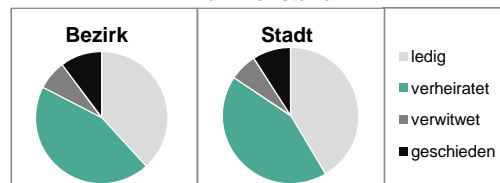

Familienstand