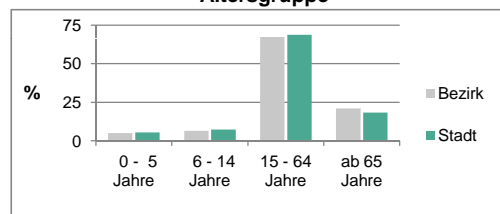

Altersgruppe