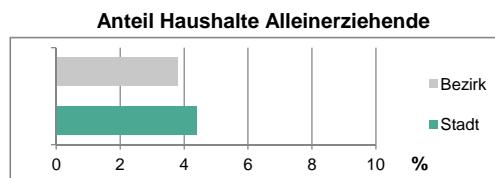

Statistischer Bezirk: 15 Ronhof, Kronach

Haushalte	Bezirk		Stadt	
	Zahl	%		%
Alleinerziehende	228	3,8		4,4
sonstige Haushalte	5 772	96,2		95,6
zusammen	6 000	100,0		100,0

Stand: 31.12.2015

Wohnungen ³⁾ nach Baualtersgruppen	Bezirk		Stadt	
	Zahl	%		%
bis 1948	599	9,6		27,4
1949 - 2004	5 400	86,2		64,3
ab 2005	190	3,0		6,8
ohne Angabe	75	1,2		1,6
zusammen	6 264	100,0		100,0

3) in Wohngebäuden; ohne Wohnheime
Stand: 31.12.2015