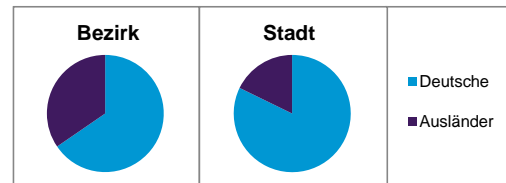

Stand: 2011

	Bezirk		Stadt	
	Zahl	%	Zahl	%
Einwohner nach Familienstand				
ledig	491	49,4	41,9	
verheiratet	371	37,4	42,0	
verwitwet	32	3,2	7,3	
geschieden	99	10,0	8,9	

Stand: 2011

	Bezirk	Stadt
Bevölkerungsveränderung		
Einwohner 2010	956	497 949
Einwohner 2006	952	493 689
Veränderung 2011 gegenüber 2010 in %	3,9	1,1
Veränderung 2011 gegenüber 2006 in %	4,3	2,0

Stand: 2011

Geschlecht

Altersgruppe

Nationalität

Familienstand

Bevölkerungsveränderung

Statistischer Bezirk: 03 Tafelhof

Haushalte	Bezirk		Stadt	
	Zahl	%	Zahl	%
Alleinerziehende	21	3,6		4,4
Sonstige Haushalte	557	96,4		95,6
zusammen	578	100,0		100,0