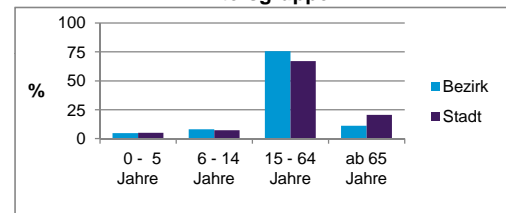

	Bezirk		Stadt	
	Zahl	%	Zahl	%
Einwohner nach Geschlecht				
männlich	534	53,8	48,2	
weiblich	459	46,2	51,8	
zusammen	993	100,0	100,0	

Stand: 2011

	Bezirk		Stadt	
	Zahl	%	Zahl	%
Einwohner nach Altersgruppen				
0 - 5 Jahre	49	4,9	5,1	
6 - 14 Jahre	80	8,1	7,2	
15 - 64 Jahre	752	75,7	67,1	
ab 65 Jahre	112	11,3	20,6	

Stand: 2011

	Bezirk		Stadt	
	Zahl	%	Zahl	%
Einwohner nach Familienstand				
ledig	491	49,4	41,9	
verheiratet	371	37,4	42,0	
verwitwet	32	3,2	7,3	
geschieden	99	10,0	8,9	

Stand: 2011

	Bezirk	Stadt
Bevölkerungsveränderung		
Einwohner 2010	956	497 949
Einwohner 2006	952	493 689
Veränderung 2011 gegenüber 2010 in %	3,9	1,1
Veränderung 2011 gegenüber 2006 in %	4,3	2,0

Stand: 2011

Geschlecht

Altersgruppe

Nationalität

Familienstand

Bevölkerungsveränderung

Statistischer Bezirk: 03 Tafelhof

Haushalte	Bezirk		Stadt	
	Zahl	%	Zahl	%
Alleinerziehende	21	3,6		4,4
Sonstige Haushalte	557	96,4		95,6
zusammen	578	100,0		100,0