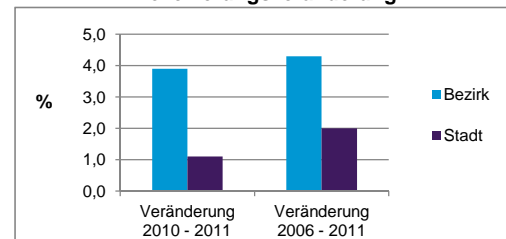

Stand: 2011

	Bezirk		Stadt	
	Zahl	%	Zahl	%
Einwohner nach Familienstand				
ledig	491	49,4	41,9	
verheiratet	371	37,4	42,0	
verwitwet	32	3,2	7,3	
geschieden	99	10,0	8,9	

Stand: 2011

	Bezirk	Stadt
Bevölkerungsveränderung		
Einwohner 2010	956	497 949
Einwohner 2006	952	493 689
Veränderung 2011 gegenüber 2010 in %	3,9	1,1
Veränderung 2011 gegenüber 2006 in %	4,3	2,0

Stand: 2011

Geschlecht

Altersgruppe

Nationalität

Familienstand

Bevölkerungsveränderung

Statistischer Bezirk: 03 Tafelhof

Haushalte	Bezirk		Stadt	
	Zahl	%	Zahl	%
Alleinerziehende	21	3,6		4,4
Sonstige Haushalte	557	96,4		95,6
zusammen	578	100,0		100,0