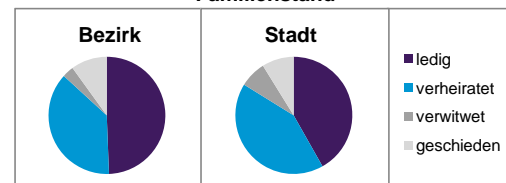

Stand: 2011

	Bezirk		Stadt	
	Zahl	%	Zahl	%
Einwohner nach Familienstand				
ledig	491	49,4	41,9	
verheiratet	371	37,4	42,0	
verwitwet	32	3,2	7,3	
geschieden	99	10,0	8,9	

Stand: 2011

	Bezirk	Stadt
Bevölkerungsveränderung		
Einwohner 2010	956	497 949
Einwohner 2006	952	493 689
Veränderung 2011 gegenüber 2010 in %	3,9	1,1
Veränderung 2011 gegenüber 2006 in %	4,3	2,0

Stand: 2011

Geschlecht

Altersgruppe

Nationalität

Familienstand

Bevölkerungsveränderung

Statistischer Bezirk: 03 Tafelhof

Haushalte	Bezirk		Stadt	
	Zahl	%	Zahl	%
Alleinerziehende	21	3,6		4,4
Sonstige Haushalte	557	96,4		95,6
zusammen	578	100,0		100,0