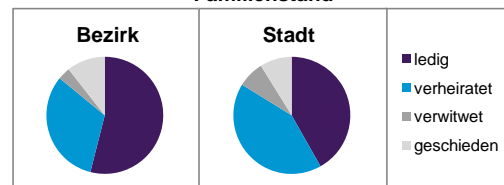

Stand: 2011

Einwohner nach Familienstand	Bezirk		Stadt
	Zahl	%	%
ledig	4 526	54,0	41,9
verheiratet	2 679	31,9	42,0
verwitwet	289	3,4	7,3
geschieden	892	10,6	8,9

Stand: 2011

Bevölkerungsveränderung	Bezirk	Stadt
	Einwohner 2010	8 069
Einwohner 2006	8 235	493 689
Veränderung 2011 gegenüber 2010 in %	3,9	1,1
Veränderung 2011 gegenüber 2006 in %	1,8	2,0

Stand: 2011

Geschlecht

Altersgruppe

Nationalität

Familienstand

Bevölkerungsveränderung

Statistischer Bezirk: 04 Gostenhof

Haushalte	Bezirk		Stadt	
	Zahl	%	Zahl	%
Alleinerziehende	258	5,4		4,4
Sonstige Haushalte	4 479	94,6		95,6
zusammen	4 737	100,0		100,0

Stand: 2011

Wohnungen ³⁾ nach Baualtersgruppen	Bezirk		Stadt	
	Zahl	%	Zahl	%
bis 1948	2 404	55,9		27,0
1949 - 2004	1 802	41,9		69,3
ab 2005	51	1,2		3,3
ohne Angabe	42	1,0		0,4
zusammen	4 299	100,0		100,0