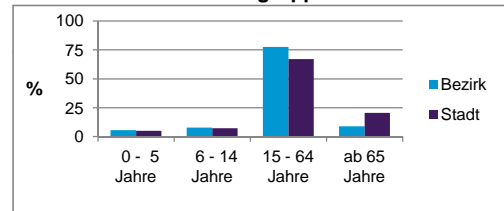

Einwohner nach Geschlecht	Bezirk		Stadt
	Zahl	%	%
männlich	4 537	54,1	48,2
weiblich	3 849	45,9	51,8
zusammen	8 386	100,0	100,0

Stand: 2011

Einwohner nach Altersgruppen	Bezirk		Stadt
	Zahl	%	%
0 - 5 Jahre	474	5,7	5,1
6 - 14 Jahre	659	7,9	7,2
15 - 64 Jahre	6 497	77,5	67,1
ab 65 Jahre	756	9,0	20,6

Stand: 2011

Einwohner nach Familienstand	Bezirk		Stadt
	Zahl	%	%
ledig	4 526	54,0	41,9
verheiratet	2 679	31,9	42,0
verwitwet	289	3,4	7,3
geschieden	892	10,6	8,9

Stand: 2011

Bevölkerungsveränderung	Bezirk	Stadt
	Einwohner 2010	8 069
Einwohner 2006	8 235	493 689
Veränderung 2011 gegenüber 2010 in %	3,9	1,1
Veränderung 2011 gegenüber 2006 in %	1,8	2,0

Stand: 2011

Geschlecht

Altersgruppe

Nationalität

Familienstand

Bevölkerungsveränderung

Statistischer Bezirk: 04 Gostenhof

Haushalte	Bezirk		Stadt	
	Zahl	%	Zahl	%
Alleinerziehende	258	5,4		4,4
Sonstige Haushalte	4 479	94,6		95,6
zusammen	4 737	100,0		100,0