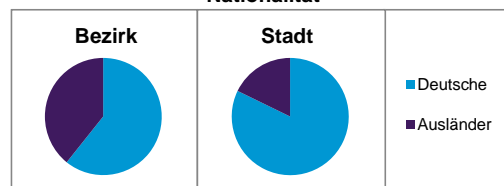

Stand: 2011

Einwohner nach Familienstand	Bezirk		Stadt
	Zahl	%	%
ledig	4 526	54,0	41,9
verheiratet	2 679	31,9	42,0
verwitwet	289	3,4	7,3
geschieden	892	10,6	8,9

Stand: 2011

Bevölkerungsveränderung	Bezirk	Stadt
	Einwohner 2010	8 069
Einwohner 2006	8 235	493 689
Veränderung 2011 gegenüber 2010 in %	3,9	1,1
Veränderung 2011 gegenüber 2006 in %	1,8	2,0

Stand: 2011

Geschlecht

Altersgruppe

Nationalität

Familienstand

Bevölkerungsveränderung

Statistischer Bezirk: 04 Gostenhof

Haushalte	Bezirk		Stadt	
	Zahl	%	Zahl	%
Alleinerziehende	258	5,4		4,4
Sonstige Haushalte	4 479	94,6		95,6
zusammen	4 737	100,0		100,0