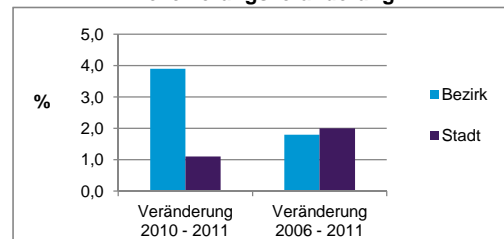

Stand: 2011

Einwohner nach Familienstand	Bezirk		Stadt
	Zahl	%	%
ledig	4 526	54,0	41,9
verheiratet	2 679	31,9	42,0
verwitwet	289	3,4	7,3
geschieden	892	10,6	8,9

Stand: 2011

Bevölkerungsveränderung	Bezirk	Stadt
	Einwohner 2010	8 069
Einwohner 2006	8 235	493 689
Veränderung 2011 gegenüber 2010 in %	3,9	1,1
Veränderung 2011 gegenüber 2006 in %	1,8	2,0

Stand: 2011

Geschlecht

Altersgruppe

Nationalität

Familienstand

Bevölkerungsveränderung

Statistischer Bezirk: 04 Gostenhof

Haushalte	Bezirk		Stadt	
	Zahl	%	Zahl	%
Alleinerziehende	258	5,4		4,4
Sonstige Haushalte	4 479	94,6		95,6
zusammen	4 737	100,0		100,0