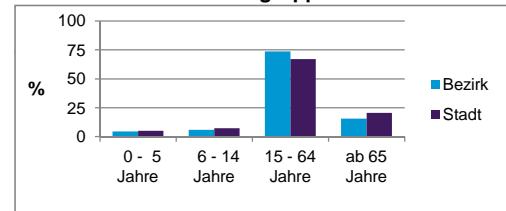

Einwohner nach Geschlecht	Bezirk		Stadt	
	Zahl	%	Zahl	%
männlich	3 631	48,0	48,2	
weiblich	3 938	52,0	51,8	
zusammen	7 569	100,0	100,0	

Stand: 2011

Einwohner nach Altersgruppen	Bezirk		Stadt	
	Zahl	%	Zahl	%
0 - 5 Jahre	351	4,6	5,1	
6 - 14 Jahre	444	5,9	7,2	
15 - 64 Jahre	5 586	73,8	67,1	
ab 65 Jahre	1 188	15,7	20,6	

Stand: 2011

Einwohner nach Familienstand	Bezirk		Stadt	
	Zahl	%	Zahl	%
ledig	3 789	50,1	41,9	
verheiratet	2 642	34,9	42,0	
verwitwet	385	5,1	7,3	
geschieden	753	9,9	8,9	

Stand: 2011

Bevölkerungsveränderung	Bezirk	Stadt
	Einwohner 2010	7 428
Einwohner 2006	7 271	493 689
Veränderung 2011 gegenüber 2010 in %	1,9	1,1
Veränderung 2011 gegenüber 2006 in %	4,1	2,0

Stand: 2011

Geschlecht

Altersgruppe

Nationalität

Familienstand

Bevölkerungsveränderung

Statistischer Bezirk: 08 Pirckheimerstraße

Haushalte	Bezirk		Stadt	
	Zahl	%	Zahl	%
Alleinerziehende	159	3,5		4,4
Sonstige Haushalte	4 447	96,5		95,6
zusammen	4 606	100,0		100,0