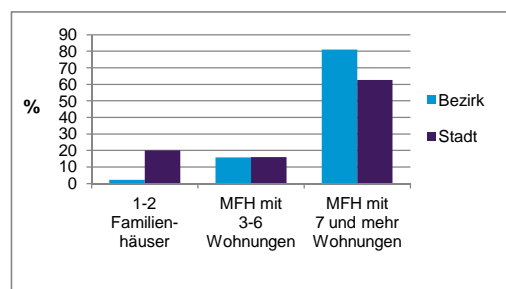

4) MFH= Mehrfamilienhäuser

Stand: 2011

Erwerbsbeteiligung	Bezirk		Stadt	
	Zahl	% ⁵⁾	Zahl	% ⁵⁾
Sozialversicherungspflichtig Beschäftigte am Wohnort	3 028	54,2		54,4
Arbeitslose am Wohnort	335	6,0		5,7

5) %-Anteil an der erwerbsfähigen Bevölkerung

Stand: 31.12.2011

Quelle: Bundesagentur für Arbeit

Kraftfahrzeuge	Bezirk		Stadt	
	Zahl	%	Zahl	%
Anzahl der Pkw/Kombi	2 937		227 482	
Pkw/Kombi je 1000 Einwohner	388		452	
Pkw/Kombi mit Dieselmotor, Anteil in %	29,8		29,8	

Stand: 2011

Anteil Haushalte Alleinerziehende

Baualtersgruppen

Wohnungsarten

Erwerbsbeteiligung

Anteil Pkw mit Dieselmotoren

Impressum:

Herausgeber: