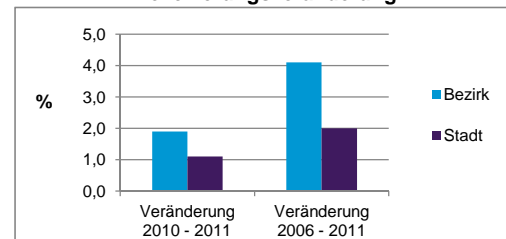

Stand: 2011

Einwohner nach Familienstand	Bezirk		Stadt	
	Zahl	%	Zahl	%
ledig	3 789	50,1	41,9	
verheiratet	2 642	34,9	42,0	
verwitwet	385	5,1	7,3	
geschieden	753	9,9	8,9	

Stand: 2011

Bevölkerungsveränderung	Bezirk	Stadt
	Einwohner 2010	7 428
Einwohner 2006	7 271	493 689
Veränderung 2011 gegenüber 2010 in %	1,9	1,1
Veränderung 2011 gegenüber 2006 in %	4,1	2,0

Stand: 2011

Geschlecht

Altersgruppe

Nationalität

Familienstand

Bevölkerungsveränderung

Statistischer Bezirk: 08 Pirckheimerstraße

Haushalte	Bezirk		Stadt	
	Zahl	%	Zahl	%
Alleinerziehende	159	3,5		4,4
Sonstige Haushalte	4 447	96,5		95,6
zusammen	4 606	100,0		100,0