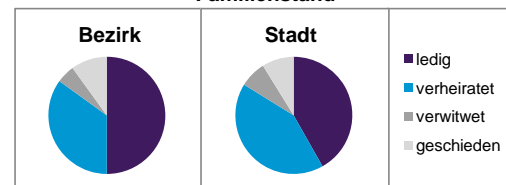

Stand: 2011

Einwohner nach Familienstand	Bezirk		Stadt	
	Zahl	%	Zahl	%
ledig	3 789	50,1	41,9	
verheiratet	2 642	34,9	42,0	
verwitwet	385	5,1	7,3	
geschieden	753	9,9	8,9	

Stand: 2011

Bevölkerungsveränderung	Bezirk	Stadt
	Einwohner 2010	7 428
Einwohner 2006	7 271	493 689
Veränderung 2011 gegenüber 2010 in %	1,9	1,1
Veränderung 2011 gegenüber 2006 in %	4,1	2,0

Stand: 2011

Geschlecht

Altersgruppe

Nationalität

Familienstand

Bevölkerungsveränderung

Statistischer Bezirk: 08 Pirckheimerstraße

Haushalte	Bezirk		Stadt	
	Zahl	%	Zahl	%
Alleinerziehende	159	3,5		4,4
Sonstige Haushalte	4 447	96,5		95,6
zusammen	4 606	100,0		100,0

Stand: 2011

Wohnungen ³⁾ nach Baualtersgruppen	Bezirk		Stadt	
	Zahl	%	Zahl	%
bis 1948	921	20,4		27,0
1949 - 2004	3 422	75,7		69,3
ab 2005	176	3,9		3,3
ohne Angabe	0	0,0		0,4
zusammen	4 519	100,0		100,0