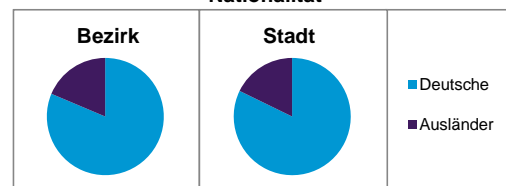

Stand: 2011

Einwohner nach Familienstand	Bezirk		Stadt	
	Zahl	%	Zahl	%
ledig	3 789	50,1	41,9	
verheiratet	2 642	34,9	42,0	
verwitwet	385	5,1	7,3	
geschieden	753	9,9	8,9	

Stand: 2011

Bevölkerungsveränderung	Bezirk	Stadt
	Einwohner 2010	7 428
Einwohner 2006	7 271	493 689
Veränderung 2011 gegenüber 2010 in %	1,9	1,1
Veränderung 2011 gegenüber 2006 in %	4,1	2,0

Stand: 2011

Geschlecht

Altersgruppe

Nationalität

Familienstand

Bevölkerungsveränderung

Statistischer Bezirk: 08 Pirckheimerstraße

Haushalte	Bezirk		Stadt	
	Zahl	%	Zahl	%
Alleinerziehende	159	3,5		4,4
Sonstige Haushalte	4 447	96,5		95,6
zusammen	4 606	100,0		100,0