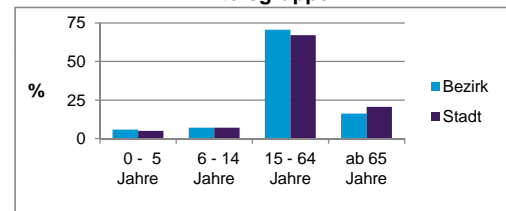

	Bezirk		Stadt
	Zahl	%	%
Einwohner nach Geschlecht			
männlich	4 934	48,8	48,2
weiblich	5 187	51,2	51,8
zusammen	10 121	100,0	100,0

Stand: 2011

	Bezirk		Stadt
	Zahl	%	%
Einwohner nach Altersgruppen			
0 - 5 Jahre	601	5,9	5,1
6 - 14 Jahre	729	7,2	7,2
15 - 64 Jahre	7 139	70,5	67,1
ab 65 Jahre	1 652	16,3	20,6

Stand: 2011

	Bezirk		Stadt
	Zahl	%	%
Einwohner nach Familienstand			
ledig	4 840	47,8	41,9
verheiratet	3 522	34,8	42,0
verwitwet	614	6,1	7,3
geschieden	1 145	11,3	8,9

Stand: 2011

	Bezirk	Stadt
Bevölkerungsveränderung		
Einwohner 2010	9 981	497 949
Einwohner 2006	10 141	493 689
Veränderung 2011 gegenüber 2010 in %	1,4	1,1
Veränderung 2011 gegenüber 2006 in %	-0,2	2,0

Stand: 2011

Geschlecht

Altersgruppe

Nationalität

Familienstand

Bevölkerungsveränderung

Statistischer Bezirk: 10 Ludwigsfeld

Haushalte	Bezirk		Stadt	
	Zahl	%	Zahl	%
Alleinerziehende	362	6,4		4,4
Sonstige Haushalte	5 263	93,6		95,6
zusammen	5 625	100,0		100,0