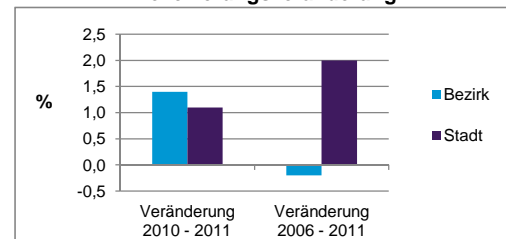

Stand: 2011

	Bezirk		Stadt
	Zahl	%	%
Einwohner nach Familienstand			
ledig	4 840	47,8	41,9
verheiratet	3 522	34,8	42,0
verwitwet	614	6,1	7,3
geschieden	1 145	11,3	8,9

Stand: 2011

	Bezirk	Stadt
Bevölkerungsveränderung		
Einwohner 2010	9 981	497 949
Einwohner 2006	10 141	493 689
Veränderung 2011 gegenüber 2010 in %	1,4	1,1
Veränderung 2011 gegenüber 2006 in %	-0,2	2,0

Stand: 2011

Geschlecht

Altersgruppe

Nationalität

Familienstand

Bevölkerungsveränderung

Statistischer Bezirk: 10 Ludwigsfeld

Haushalte	Bezirk		Stadt	
	Zahl	%	Zahl	%
Alleinerziehende	362	6,4		4,4
Sonstige Haushalte	5 263	93,6		95,6
zusammen	5 625	100,0		100,0