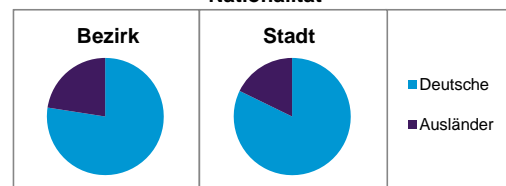

Stand: 2011

	Bezirk		Stadt
	Zahl	%	%
Einwohner nach Familienstand			
ledig	4 840	47,8	41,9
verheiratet	3 522	34,8	42,0
verwitwet	614	6,1	7,3
geschieden	1 145	11,3	8,9

Stand: 2011

	Bezirk	Stadt
Bevölkerungsveränderung		
Einwohner 2010	9 981	497 949
Einwohner 2006	10 141	493 689
Veränderung 2011 gegenüber 2010 in %	1,4	1,1
Veränderung 2011 gegenüber 2006 in %	-0,2	2,0

Stand: 2011

Geschlecht

Altersgruppe

Nationalität

Familienstand

Bevölkerungsveränderung

Statistischer Bezirk: 10 Ludwigsfeld

Haushalte	Bezirk		Stadt	
	Zahl	%	Zahl	%
Alleinerziehende	362	6,4		4,4
Sonstige Haushalte	5 263	93,6		95,6
zusammen	5 625	100,0		100,0