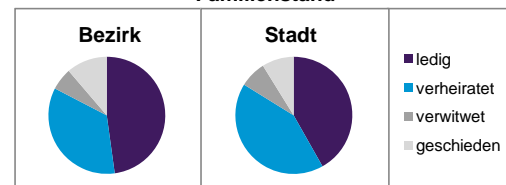

Stand: 2011

	Bezirk		Stadt
	Zahl	%	%
Einwohner nach Familienstand			
ledig	4 840	47,8	41,9
verheiratet	3 522	34,8	42,0
verwitwet	614	6,1	7,3
geschieden	1 145	11,3	8,9

Stand: 2011

	Bezirk	Stadt
Bevölkerungsveränderung		
Einwohner 2010	9 981	497 949
Einwohner 2006	10 141	493 689
Veränderung 2011 gegenüber 2010 in %	1,4	1,1
Veränderung 2011 gegenüber 2006 in %	-0,2	2,0

Stand: 2011

Geschlecht

Altersgruppe

Nationalität

Familienstand

Bevölkerungsveränderung

Statistischer Bezirk: 10 Ludwigsfeld

Haushalte	Bezirk		Stadt	
	Zahl	%	Zahl	%
Alleinerziehende	362	6,4		4,4
Sonstige Haushalte	5 263	93,6		95,6
zusammen	5 625	100,0		100,0

Stand: 2011

Wohnungen ³⁾ nach Baualtersgruppen	Bezirk		Stadt	
	Zahl	%	Zahl	%
bis 1948	1 811	30,2		27,0
1949 - 2004	4 022	67,0		69,3
ab 2005	171	2,8		3,3
ohne Angabe	0	0,0		0,4
zusammen	6 004	100,0		100,0