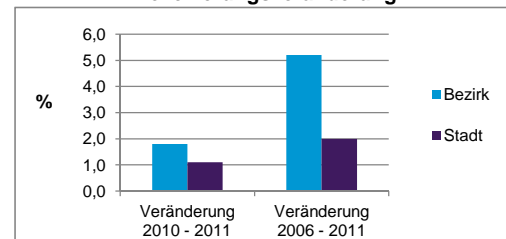

Stand: 2011

	Bezirk		Stadt
	Zahl	%	%
Einwohner nach Familienstand			
ledig	8 835	48,8	41,9
verheiratet	6 378	35,3	42,0
verwitwet	967	5,3	7,3
geschieden	1 913	10,6	8,9

Stand: 2011

	Bezirk	Stadt
Bevölkerungsveränderung		
Einwohner 2010	17 779	497 949
Einwohner 2006	17 199	493 689
Veränderung 2011 gegenüber 2010 in %	1,8	1,1
Veränderung 2011 gegenüber 2006 in %	5,2	2,0

Stand: 2011

Geschlecht

Altersgruppe

Nationalität

Familienstand

Bevölkerungsveränderung

Statistischer Bezirk: 13 Galgenhof

Haushalte	Bezirk		Stadt	
	Zahl	%	Zahl	%
Alleinerziehende	512	4,9		4,4
Sonstige Haushalte	9 955	95,1		95,6
zusammen	10 467	100,0		100,0