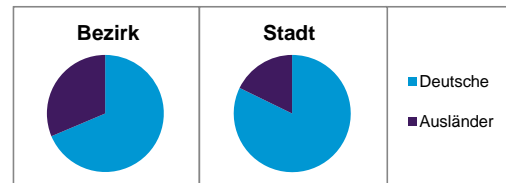

Stand: 2011

	Bezirk		Stadt
	Zahl	%	%
Einwohner nach Familienstand			
ledig	8 835	48,8	41,9
verheiratet	6 378	35,3	42,0
verwitwet	967	5,3	7,3
geschieden	1 913	10,6	8,9

Stand: 2011

	Bezirk	Stadt
Bevölkerungsveränderung		
Einwohner 2010	17 779	497 949
Einwohner 2006	17 199	493 689
Veränderung 2011 gegenüber 2010 in %	1,8	1,1
Veränderung 2011 gegenüber 2006 in %	5,2	2,0

Stand: 2011

Geschlecht

Altersgruppe

Nationalität

Familienstand

Bevölkerungsveränderung

Statistischer Bezirk: 13 Galgenhof

Haushalte	Bezirk		Stadt	
	Zahl	%	Zahl	%
Alleinerziehende	512	4,9		4,4
Sonstige Haushalte	9 955	95,1		95,6
zusammen	10 467	100,0		100,0