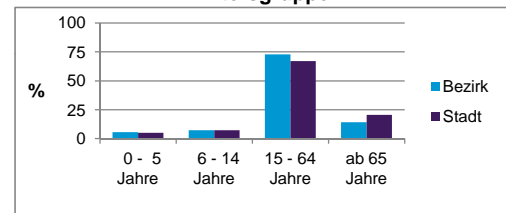

	Bezirk		Stadt
	Zahl	%	%
Einwohner nach Geschlecht			
männlich	9 019	49,8	48,2
weiblich	9 074	50,2	51,8
zusammen	18 093	100,0	100,0

Stand: 2011

	Bezirk		Stadt
	Zahl	%	%
Einwohner nach Altersgruppen			
0 - 5 Jahre	1 028	5,7	5,1
6 - 14 Jahre	1 309	7,2	7,2
15 - 64 Jahre	13 198	72,9	67,1
ab 65 Jahre	2 558	14,1	20,6

Stand: 2011

	Bezirk		Stadt
	Zahl	%	%
Einwohner nach Familienstand			
ledig	8 835	48,8	41,9
verheiratet	6 378	35,3	42,0
verwitwet	967	5,3	7,3
geschieden	1 913	10,6	8,9

Stand: 2011

	Bezirk	Stadt
Bevölkerungsveränderung		
Einwohner 2010	17 779	497 949
Einwohner 2006	17 199	493 689
Veränderung 2011 gegenüber 2010 in %	1,8	1,1
Veränderung 2011 gegenüber 2006 in %	5,2	2,0

Stand: 2011

Geschlecht

Altersgruppe

Nationalität

Familienstand

Bevölkerungsveränderung

Statistischer Bezirk: 13 Galgenhof

Haushalte	Bezirk		Stadt	
	Zahl	%	Zahl	%
Alleinerziehende	512	4,9		4,4
Sonstige Haushalte	9 955	95,1		95,6
zusammen	10 467	100,0		100,0