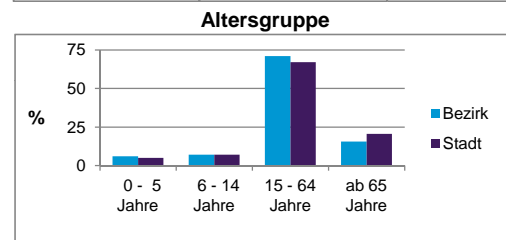

	Bezirk		Stadt	
	Zahl	%	Zahl	%
Einwohner nach Geschlecht				
männlich	6 010	49,4	270 000	48,2
weiblich	6 150	50,6	273 402	51,8
zusammen	12 160	100,0	503 402	100,0

Stand: 2011

	Bezirk		Stadt	
	Zahl	%	Zahl	%
Einwohner nach Altersgruppen				
0 - 5 Jahre	758	6,2	27 000	5,1
6 - 14 Jahre	874	7,2	27 000	7,2
15 - 64 Jahre	8 630	71,0	347 000	67,1
ab 65 Jahre	1 898	15,6	90 402	20,6

2) Anteil an Bevölkerung insgesamt

Stand: 2011

	Bezirk		Stadt	
	Zahl	%	Zahl	%
Einwohner nach Familienstand				
ledig	5 617	46,2	230 000	41,9
verheiratet	4 510	37,1	180 000	42,0
verwitwet	726	6,0	27 000	7,3
geschieden	1 307	10,7	56 402	8,9

Stand: 2011

	Bezirk	Stadt
Bevölkerungsveränderung		
Einwohner 2010	12 068	497 949
Einwohner 2006	11 948	493 689
Veränderung 2011 gegenüber 2010 in %	0,8	1,1
Veränderung 2011 gegenüber 2006 in %	1,8	2,0

Stand: 2011

Statistischer Bezirk: 16 Steinbühl

Haushalte	Bezirk		Stadt	
	Zahl	%	Zahl	%
Alleinerziehende	430	6,2		4,4
Sonstige Haushalte	6 556	93,8		95,6
zusammen	6 986	100,0		100,0

Stand: 2011

Wohnungen ³⁾ nach Baualtersgruppen	Bezirk		Stadt	
	Zahl	%	Zahl	%
bis 1948	2 639	38,5		27,0
1949 - 2004	4 123	60,1		69,3
ab 2005	99	1,4		3,3
ohne Angabe	0	0,0		0,4
zusammen	6 861	100,0		100,0