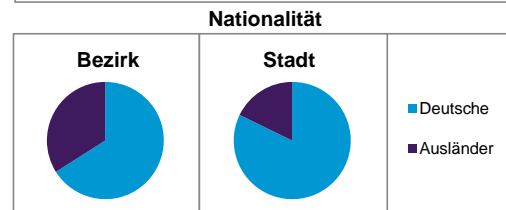

Bezirksdatenblatt Nürnberg

Statistischer Bezirk: 16 Steinbühl

	Bezirk	Gesamtstadt
Fläche in ha	56	18 640
Bevölkerung ¹⁾	12 160	503 402
Einwohner je ha	218	27

1) Einwohner mit Hauptwohnung in Nürnberg (Melderegister 31.12.2011)

	Bezirk		Stadt	
	Zahl	%	Zahl	%
Einwohner nach Geschlecht				
männlich	6 010	49,4	270 000	48,2
weiblich	6 150	50,6	273 402	51,8
zusammen	12 160	100,0	503 402	100,0

Stand: 2011

	Bezirk		Stadt	
	Zahl	%	Zahl	%
Einwohner nach Altersgruppen				
0 - 5 Jahre	758	6,2	27 000	5,1
6 - 14 Jahre	874	7,2	27 000	7,2
15 - 64 Jahre	8 630	71,0	347 000	67,1
ab 65 Jahre	1 898	15,6	90 402	20,6

Stand: 2011

	Bezirk		Stadt	
	Zahl	% ²⁾	Zahl	% ²⁾
Einwohner nach Nationalität				
Deutsche	8 025	66,0	347 000	82,2
Ausländer	4 135	34,0	96 402	17,8
darunter aus EU	1 243	10,2	6 600	6,6
darunter aus Türkei	993	8,2	30 000	3,8

2) Anteil an Bevölkerung insgesamt

Stand: 2011

	Bezirk		Stadt	
	Zahl	%	Zahl	%
Einwohner nach Familienstand				
ledig	5 617	46,2	230 000	41,9
verheiratet	4 510	37,1	180 000	42,0
verwitwet	726	6,0	27 000	7,3
geschieden	1 307	10,7	56 402	8,9

Stand: 2011

	Bezirk	Stadt
Bevölkerungsveränderung		
Einwohner 2010	12 068	497 949
Einwohner 2006	11 948	493 689
Veränderung 2011 gegenüber 2010 in %	0,8	1,1
Veränderung 2011 gegenüber 2006 in %	1,8	2,0

Stand: 2011