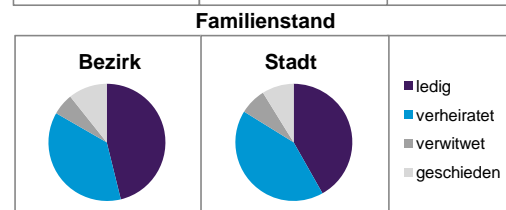

Bezirksdatenblatt Nürnberg

Statistischer Bezirk: 16 Steinbühl

	Bezirk	Gesamtstadt
Fläche in ha	56	18 640
Bevölkerung ¹⁾	12 160	503 402
Einwohner je ha	218	27

1) Einwohner mit Hauptwohnung in Nürnberg (Melderegister 31.12.2011)

	Bezirk		Stadt	
	Zahl	%	Zahl	%
Einwohner nach Geschlecht				
männlich	6 010	49,4	270 000	48,2
weiblich	6 150	50,6	273 402	51,8
zusammen	12 160	100,0	503 402	100,0

Stand: 2011

	Bezirk		Stadt	
	Zahl	%	Zahl	%
Einwohner nach Altersgruppen				
0 - 5 Jahre	758	6,2	27 000	5,1
6 - 14 Jahre	874	7,2	27 000	7,2
15 - 64 Jahre	8 630	71,0	347 000	67,1
ab 65 Jahre	1 898	15,6	90 402	20,6

Stand: 2011

	Bezirk		Stadt	
	Zahl	% ²⁾	Zahl	% ²⁾
Einwohner nach Nationalität				
Deutsche	8 025	66,0	347 000	82,2
Ausländer	4 135	34,0	96 402	17,8
darunter aus EU	1 243	10,2	6 600	6,6
darunter aus Türkei	993	8,2	30 000	3,8

2) Anteil an Bevölkerung insgesamt

Stand: 2011

	Bezirk		Stadt	
	Zahl	%	Zahl	%
Einwohner nach Familienstand				
ledig	5 617	46,2	230 000	41,9
verheiratet	4 510	37,1	180 000	42,0
verwitwet	726	6,0	27 000	7,3
geschieden	1 307	10,7	56 402	8,9

Stand: 2011

	Bezirk	Stadt
Bevölkerungsveränderung		
Einwohner 2010	12 068	497 949
Einwohner 2006	11 948	493 689
Veränderung 2011 gegenüber 2010 in %	0,8	1,1
Veränderung 2011 gegenüber 2006 in %	1,8	2,0

Stand: 2011