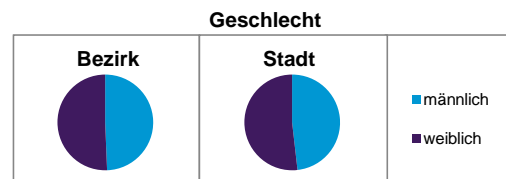

Bezirksdatenblatt Nürnberg

Statistischer Bezirk: 16 Steinbühl

	Bezirk	Gesamtstadt
Fläche in ha	56	18 640
Bevölkerung ¹⁾	12 160	503 402
Einwohner je ha	218	27

1) Einwohner mit Hauptwohnung in Nürnberg (Melderegister 31.12.2011)

	Bezirk		Stadt	
	Zahl	%	Zahl	%
Einwohner nach Geschlecht				
männlich	6 010	49,4	270 000	48,2
weiblich	6 150	50,6	273 402	51,8
zusammen	12 160	100,0	503 402	100,0

Stand: 2011

	Bezirk		Stadt	
	Zahl	%	Zahl	%
Einwohner nach Altersgruppen				
0 - 5 Jahre	758	6,2	27 000	5,1
6 - 14 Jahre	874	7,2	27 000	7,2
15 - 64 Jahre	8 630	71,0	347 000	67,1
ab 65 Jahre	1 898	15,6	90 402	20,6

Stand: 2011

	Bezirk		Stadt	
	Zahl	% ²⁾	Zahl	% ²⁾
Einwohner nach Nationalität				
Deutsche	8 025	66,0	347 000	82,2
Ausländer	4 135	34,0	96 402	17,8
darunter aus EU	1 243	10,2	6 600	6,6
darunter aus Türkei	993	8,2	30 000	3,8

2) Anteil an Bevölkerung insgesamt

Stand: 2011

	Bezirk		Stadt	
	Zahl	%	Zahl	%
Einwohner nach Familienstand				
ledig	5 617	46,2	230 000	41,9
verheiratet	4 510	37,1	180 000	42,0
verwitwet	726	6,0	27 000	7,3
geschieden	1 307	10,7	56 402	8,9

Stand: 2011

	Bezirk	Stadt
Bevölkerungsveränderung		
Einwohner 2010	12 068	497 949
Einwohner 2006	11 948	493 689
Veränderung 2011 gegenüber 2010 in %	0,8	1,1
Veränderung 2011 gegenüber 2006 in %	1,8	2,0

Stand: 2011