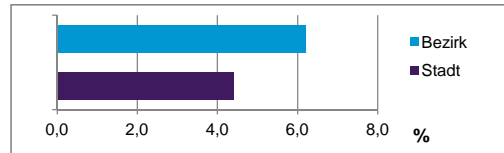

Statistischer Bezirk: 16 Steinbühl

Haushalte	Bezirk		Stadt	
	Zahl	%	Zahl	%
Alleinerziehende	430	6,2		4,4
Sonstige Haushalte	6 556	93,8		95,6
zusammen	6 986	100,0		100,0

Stand: 2011

Wohnungen ³⁾ nach Baualtersgruppen	Bezirk		Stadt	
	Zahl	%	Zahl	%
bis 1948	2 639	38,5		27,0
1949 - 2004	4 123	60,1		69,3
ab 2005	99	1,4		3,3
ohne Angabe	0	0,0		0,4
zusammen	6 861	100,0		100,0

3) in Wohngebäuden;
ohne Wohnheime

Stand: 2011

Wohnungen in	Bezirk		Stadt	
	Zahl	%	Zahl	%
Einfamilienhäusern	30	0,4		14,3
Zweifamilienhäusern	28	0,4		5,8
MFH mit 3-6 Whg. ⁴⁾	538	7,8		16,0
MFH mit 7 und mehr Whg. ⁴⁾	6 265	90,6		62,7
sonst. Gebäuden mit Wohnraum	52	0,8		1,2
zusammen	6 913	100,0		100,0

4) MFH= Mehrfamilienhäuser

Stand: 2011

Erwerbsbeteiligung	Bezirk		Stadt	
	Zahl	% ⁵⁾	Zahl	% ⁵⁾
Sozialversicherungspflichtig Beschäftigte am Wohnort	4 389	50,9		54,4
Arbeitslose am Wohnort	887	10,3		5,7

5) %-Anteil an der erwerbsfähigen Bevölkerung

Stand: 31.12.2011

Quelle: Bundesagentur für Arbeit

Kraftfahrzeuge	Bezirk		Stadt	
	Zahl	%	Zahl	%
Anzahl der Pkw/Kombi	3 520		227 482	
Pkw/Kombi je 1000 Einwohner	289		452	
Pkw/Kombi mit Dieselmotor, Anteil in %	25,9		29,8	

Stand: 2011

Anteil Haushalte Alleinerziehende