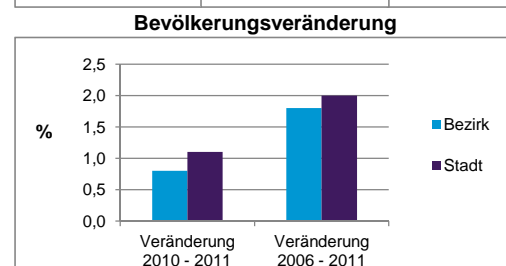

Bezirksdatenblatt Nürnberg

Statistischer Bezirk: 16 Steinbühl

	Bezirk	Gesamtstadt
Fläche in ha	56	18 640
Bevölkerung ¹⁾	12 160	503 402
Einwohner je ha	218	27

1) Einwohner mit Hauptwohnung in Nürnberg (Melderegister 31.12.2011)

	Bezirk		Stadt	
	Zahl	%	Zahl	%
Einwohner nach Geschlecht				
männlich	6 010	49,4	270 000	48,2
weiblich	6 150	50,6	273 402	51,8
zusammen	12 160	100,0	503 402	100,0

Stand: 2011

	Bezirk		Stadt	
	Zahl	%	Zahl	%
Einwohner nach Altersgruppen				
0 - 5 Jahre	758	6,2	27 000	5,1
6 - 14 Jahre	874	7,2	27 000	7,2
15 - 64 Jahre	8 630	71,0	347 000	67,1
ab 65 Jahre	1 898	15,6	90 402	20,6

Stand: 2011

	Bezirk		Stadt	
	Zahl	% ²⁾	Zahl	% ²⁾
Einwohner nach Nationalität				
Deutsche	8 025	66,0	347 000	82,2
Ausländer	4 135	34,0	96 402	17,8
darunter aus EU	1 243	10,2	6 600	6,6
darunter aus Türkei	993	8,2	30 000	3,8

2) Anteil an Bevölkerung insgesamt

Stand: 2011

	Bezirk		Stadt	
	Zahl	%	Zahl	%
Einwohner nach Familienstand				
ledig	5 617	46,2	230 000	41,9
verheiratet	4 510	37,1	180 000	42,0
verwitwet	726	6,0	27 000	7,3
geschieden	1 307	10,7	56 402	8,9

Stand: 2011

	Bezirk	Stadt
Bevölkerungsveränderung		
Einwohner 2010	12 068	497 949
Einwohner 2006	11 948	493 689
Veränderung 2011 gegenüber 2010 in %	0,8	1,1
Veränderung 2011 gegenüber 2006 in %	1,8	2,0

Stand: 2011