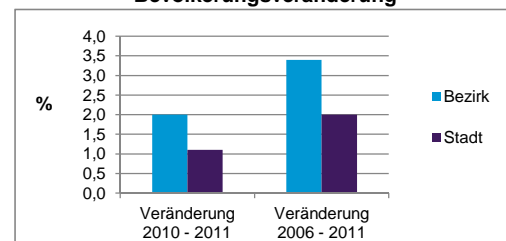

Stand: 2011

Geschlecht

Altersgruppe

Nationalität

Familienstand

Bevölkerungsveränderung

Statistischer Bezirk: 20 St. Leonhard

Haushalte	Bezirk		Stadt	
	Zahl	%	Zahl	%
Alleinerziehende	413	6,0		4,4
Sonstige Haushalte	6 458	94,0		95,6
zusammen	6 871	100,0		100,0