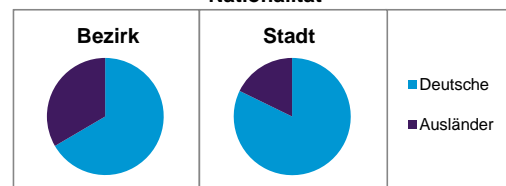

Stand: 2011

	Bezirk		Stadt
	Zahl	%	%
Einwohner nach Familienstand			
ledig	6 166	44,6	41,9
verheiratet	5 562	40,2	42,0
verwitwet	830	6,0	7,3
geschieden	1 267	9,2	8,9

Stand: 2011

	Bezirk	Stadt
Bevölkerungsveränderung		
Einwohner 2010	13 559	497 949
Einwohner 2006	13 373	493 689
Veränderung 2011 gegenüber 2010 in %	2,0	1,1
Veränderung 2011 gegenüber 2006 in %	3,4	2,0

Stand: 2011

Geschlecht

Altersgruppe

Nationalität

Familienstand

Bevölkerungsveränderung

Statistischer Bezirk: 20 St. Leonhard

Haushalte	Bezirk		Stadt	
	Zahl	%	Zahl	%
Alleinerziehende	413	6,0		4,4
Sonstige Haushalte	6 458	94,0		95,6
zusammen	6 871	100,0		100,0