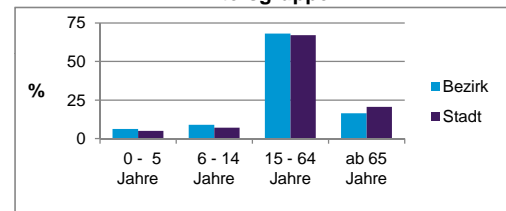

	Bezirk		Stadt
	Zahl	%	%
Einwohner nach Geschlecht			
männlich	6 788	49,1	48,2
weiblich	7 037	50,9	51,8
zusammen	13 825	100,0	100,0

Stand: 2011

	Bezirk		Stadt
	Zahl	%	%
Einwohner nach Altersgruppen			
0 - 5 Jahre	870	6,3	5,1
6 - 14 Jahre	1 261	9,1	7,2
15 - 64 Jahre	9 425	68,2	67,1
ab 65 Jahre	2 269	16,4	20,6

Stand: 2011

	Bezirk		Stadt
	Zahl	%	%
Einwohner nach Familienstand			
ledig	6 166	44,6	41,9
verheiratet	5 562	40,2	42,0
verwitwet	830	6,0	7,3
geschieden	1 267	9,2	8,9

Stand: 2011

	Bezirk	Stadt
Bevölkerungsveränderung		
Einwohner 2010	13 559	497 949
Einwohner 2006	13 373	493 689
Veränderung 2011 gegenüber 2010 in %	2,0	1,1
Veränderung 2011 gegenüber 2006 in %	3,4	2,0

Stand: 2011

Geschlecht

Altersgruppe

Nationalität

Familienstand

Bevölkerungsveränderung

Statistischer Bezirk: 20 St. Leonhard

Haushalte	Bezirk		Stadt	
	Zahl	%	Zahl	%
Alleinerziehende	413	6,0		4,4
Sonstige Haushalte	6 458	94,0		95,6
zusammen	6 871	100,0		100,0