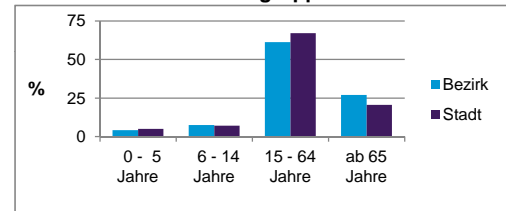

	Bezirk		Stadt
	Zahl	%	%
Einwohner nach Geschlecht			
männlich	3 998	48,5	48,2
weiblich	4 248	51,5	51,8
zusammen	8 246	100,0	100,0

Stand: 2011

	Bezirk		Stadt
	Zahl	%	%
Einwohner nach Altersgruppen			
0 - 5 Jahre	355	4,3	5,1
6 - 14 Jahre	622	7,5	7,2
15 - 64 Jahre	5 044	61,2	67,1
ab 65 Jahre	2 225	27,0	20,6

Stand: 2011

	Bezirk		Stadt
	Zahl	%	%
Einwohner nach Familienstand			
ledig	2 757	33,4	41,9
verheiratet	4 310	52,3	42,0
verwitwet	669	8,1	7,3
geschieden	510	6,2	8,9

Stand: 2011

	Bezirk	Stadt
Bevölkerungsveränderung		
Einwohner 2010	8 216	497 949
Einwohner 2006	8 194	493 689
Veränderung 2011 gegenüber 2010 in %	0,4	1,1
Veränderung 2011 gegenüber 2006 in %	0,6	2,0

Stand: 2011

Geschlecht

Altersgruppe

Nationalität

Familienstand

Bevölkerungsveränderung

Statistischer Bezirk: 38 Altenfurt, Moorenbrunn

Haushalte	Bezirk		Stadt	
	Zahl	%	Zahl	%
Alleinerziehende	146	3,8		4,4
Sonstige Haushalte	3 716	96,2		95,6
zusammen	3 862	100,0		100,0