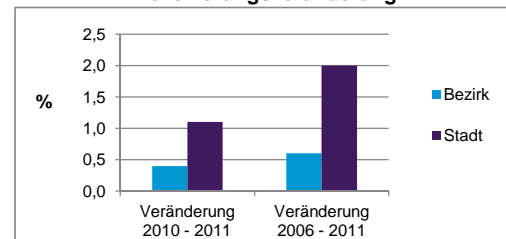

Stand: 2011

	Bezirk		Stadt
	Zahl	%	%
Einwohner nach Familienstand			
ledig	2 757	33,4	41,9
verheiratet	4 310	52,3	42,0
verwitwet	669	8,1	7,3
geschieden	510	6,2	8,9

Stand: 2011

	Bezirk	Stadt
Bevölkerungsveränderung		
Einwohner 2010	8 216	497 949
Einwohner 2006	8 194	493 689
Veränderung 2011 gegenüber 2010 in %	0,4	1,1
Veränderung 2011 gegenüber 2006 in %	0,6	2,0

Stand: 2011

Geschlecht

Altersgruppe

Nationalität

Familienstand

Bevölkerungsveränderung

Statistischer Bezirk: 38 Altenfurt, Moorenbrunn

Haushalte	Bezirk		Stadt	
	Zahl	%	Zahl	%
Alleinerziehende	146	3,8		4,4
Sonstige Haushalte	3 716	96,2		95,6
zusammen	3 862	100,0		100,0

Stand: 2011

Wohnungen ³⁾ nach Baualtersgruppen	Bezirk		Stadt	
	Zahl	%	Zahl	%
bis 1948	448	11,1		27,0
1949 - 2004	3 402	84,6		69,3
ab 2005	137	3,4		3,3
ohne Angabe	35	0,9		0,4
zusammen	4 022	100,0		100,0