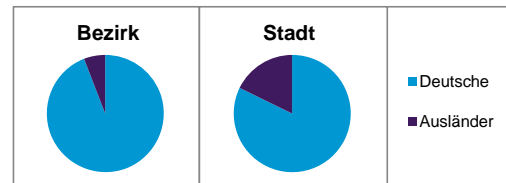

Stand: 2011

	Bezirk		Stadt
	Zahl	%	%
Einwohner nach Familienstand			
ledig	2 757	33,4	41,9
verheiratet	4 310	52,3	42,0
verwitwet	669	8,1	7,3
geschieden	510	6,2	8,9

Stand: 2011

	Bezirk	Stadt
Bevölkerungsveränderung		
Einwohner 2010	8 216	497 949
Einwohner 2006	8 194	493 689
Veränderung 2011 gegenüber 2010 in %	0,4	1,1
Veränderung 2011 gegenüber 2006 in %	0,6	2,0

Stand: 2011

Geschlecht

Altersgruppe

Nationalität

Familienstand

Bevölkerungsveränderung

Statistischer Bezirk: 38 Altenfurt, Moorenbrunn

Haushalte	Bezirk		Stadt	
	Zahl	%	Zahl	%
Alleinerziehende	146	3,8		4,4
Sonstige Haushalte	3 716	96,2		95,6
zusammen	3 862	100,0		100,0