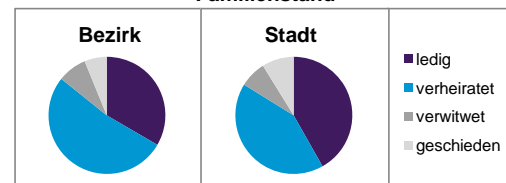

Stand: 2011

	Bezirk		Stadt
	Zahl	%	%
Einwohner nach Familienstand			
ledig	2 757	33,4	41,9
verheiratet	4 310	52,3	42,0
verwitwet	669	8,1	7,3
geschieden	510	6,2	8,9

Stand: 2011

	Bezirk	Stadt
Bevölkerungsveränderung		
Einwohner 2010	8 216	497 949
Einwohner 2006	8 194	493 689
Veränderung 2011 gegenüber 2010 in %	0,4	1,1
Veränderung 2011 gegenüber 2006 in %	0,6	2,0

Stand: 2011

Geschlecht

Altersgruppe

Nationalität

Familienstand

Bevölkerungsveränderung

Statistischer Bezirk: 38 Altenfurt, Moorenbrunn

Haushalte	Bezirk		Stadt	
	Zahl	%	Zahl	%
Alleinerziehende	146	3,8		4,4
Sonstige Haushalte	3 716	96,2		95,6
zusammen	3 862	100,0		100,0

Stand: 2011

Wohnungen ³⁾ nach Baualtersgruppen	Bezirk		Stadt	
	Zahl	%	Zahl	%
bis 1948	448	11,1		27,0
1949 - 2004	3 402	84,6		69,3
ab 2005	137	3,4		3,3
ohne Angabe	35	0,9		0,4
zusammen	4 022	100,0		100,0