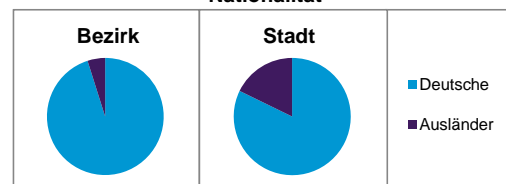

Stand: 2011

Einwohner nach Familienstand	Bezirk		Stadt
	Zahl	%	%
ledig	1 699	34,0	41,9
verheiratet	2 536	50,8	42,0
verwitwet	456	9,1	7,3
geschieden	305	6,1	8,9

Stand: 2011

Bevölkerungsveränderung	Bezirk	Stadt
	Einwohner 2010	4 993
Einwohner 2006	5 003	493 689
Veränderung 2011 gegenüber 2010 in %	0,1	1,1
Veränderung 2011 gegenüber 2006 in %	-0,1	2,0

Stand: 2011

Geschlecht

Altersgruppe

Nationalität

Familienstand

Bevölkerungsveränderung

Statistischer Bezirk: 44 Trierer Straße

Haushalte	Bezirk		Stadt	
	Zahl	%	Zahl	%
Alleinerziehende	65	2,8		4,4
Sonstige Haushalte	2 288	97,2		95,6
zusammen	2 353	100,0		100,0