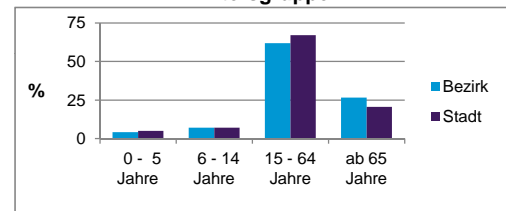

Einwohner nach Geschlecht	Bezirk		Stadt
	Zahl	%	%
männlich	2 417	48,4	48,2
weiblich	2 579	51,6	51,8
zusammen	4 996	100,0	100,0

Stand: 2011

Einwohner nach Altersgruppen	Bezirk		Stadt
	Zahl	%	%
0 - 5 Jahre	208	4,2	5,1
6 - 14 Jahre	362	7,2	7,2
15 - 64 Jahre	3 092	61,9	67,1
ab 65 Jahre	1 334	26,7	20,6

Stand: 2011

Einwohner nach Familienstand	Bezirk		Stadt
	Zahl	%	%
ledig	1 699	34,0	41,9
verheiratet	2 536	50,8	42,0
verwitwet	456	9,1	7,3
geschieden	305	6,1	8,9

Stand: 2011

Bevölkerungsveränderung	Bezirk	Stadt
	Einwohner 2010	4 993
Einwohner 2006	5 003	493 689
Veränderung 2011 gegenüber 2010 in %	0,1	1,1
Veränderung 2011 gegenüber 2006 in %	-0,1	2,0

Stand: 2011

Geschlecht

Altersgruppe

Nationalität

Familienstand

Bevölkerungsveränderung

Statistischer Bezirk: 44 Trierer Straße

Haushalte	Bezirk		Stadt	
	Zahl	%	Zahl	%
Alleinerziehende	65	2,8		4,4
Sonstige Haushalte	2 288	97,2		95,6
zusammen	2 353	100,0		100,0