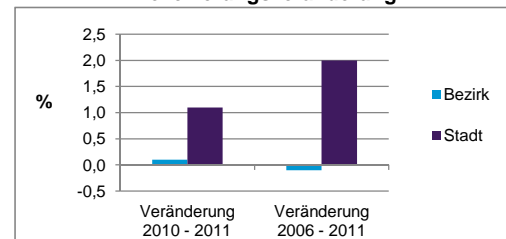

Stand: 2011

Einwohner nach Familienstand	Bezirk		Stadt
	Zahl	%	%
ledig	1 699	34,0	41,9
verheiratet	2 536	50,8	42,0
verwitwet	456	9,1	7,3
geschieden	305	6,1	8,9

Stand: 2011

Bevölkerungsveränderung	Bezirk	Stadt
	Einwohner 2010	4 993
Einwohner 2006	5 003	493 689
Veränderung 2011 gegenüber 2010 in %	0,1	1,1
Veränderung 2011 gegenüber 2006 in %	-0,1	2,0

Stand: 2011

Geschlecht

Altersgruppe

Nationalität

Familienstand

Bevölkerungsveränderung

Statistischer Bezirk: 44 Trierer Straße

Haushalte	Bezirk		Stadt	
	Zahl	%	Zahl	%
Alleinerziehende	65	2,8		4,4
Sonstige Haushalte	2 288	97,2		95,6
zusammen	2 353	100,0		100,0