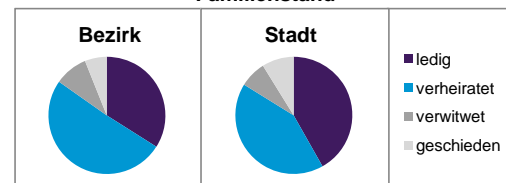

Stand: 2011

Einwohner nach Familienstand	Bezirk		Stadt
	Zahl	%	%
ledig	1 699	34,0	41,9
verheiratet	2 536	50,8	42,0
verwitwet	456	9,1	7,3
geschieden	305	6,1	8,9

Stand: 2011

Bevölkerungsveränderung	Bezirk	Stadt
	Einwohner 2010	4 993
Einwohner 2006	5 003	493 689
Veränderung 2011 gegenüber 2010 in %	0,1	1,1
Veränderung 2011 gegenüber 2006 in %	-0,1	2,0

Stand: 2011

Geschlecht

Altersgruppe

Nationalität

Familienstand

Bevölkerungsveränderung

Statistischer Bezirk: 44 Trierer Straße

Haushalte	Bezirk		Stadt	
	Zahl	%	Zahl	%
Alleinerziehende	65	2,8		4,4
Sonstige Haushalte	2 288	97,2		95,6
zusammen	2 353	100,0		100,0

Stand: 2011

Wohnungen ³⁾ nach Baualtersgruppen	Bezirk		Stadt	
	Zahl	%	Zahl	%
bis 1948	609	23,3		27,0
1949 - 2004	1 903	72,8		69,3
ab 2005	78	3,0		3,3
ohne Angabe	25	1,0		0,4
zusammen	2 615	100,1		100,0