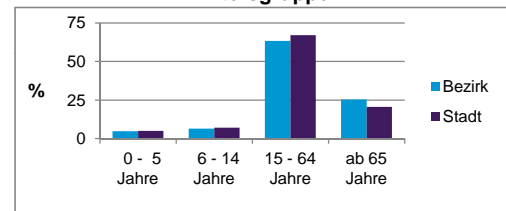

	Bezirk		Stadt	
	Zahl	%	Zahl	%
Einwohner nach Geschlecht				
männlich	3 339	46,6	48,2	
weiblich	3 820	53,4	51,8	
zusammen	7 159	100,0	100,0	

Stand: 2011

	Bezirk		Stadt	
	Zahl	%	Zahl	%
Einwohner nach Altersgruppen				
0 - 5 Jahre	345	4,8	5,1	
6 - 14 Jahre	469	6,6	7,2	
15 - 64 Jahre	4 531	63,3	67,1	
ab 65 Jahre	1 814	25,3	20,6	

Stand: 2011

	Bezirk		Stadt	
	Zahl	%	Zahl	%
Einwohner nach Familienstand				
ledig	2 547	35,6	41,9	
verheiratet	3 290	46,0	42,0	
verwitwet	622	8,7	7,3	
geschieden	700	9,8	8,9	

Stand: 2011

	Bezirk	Stadt
Bevölkerungsveränderung		
Einwohner 2010	7 082	497 949
Einwohner 2006	7 305	493 689
Veränderung 2011 gegenüber 2010 in %	1,1	1,1
Veränderung 2011 gegenüber 2006 in %	-2,0	2,0

Stand: 2011

Geschlecht

Altersgruppe

Nationalität

Familienstand

Bevölkerungsveränderung

Statistischer Bezirk: 54 Reichelsdorf

Haushalte	Bezirk		Stadt	
	Zahl	%	Zahl	%
Alleinerziehende	209	5,6		4,4
Sonstige Haushalte	3 519	94,4		95,6
zusammen	3 728	100,0		100,0