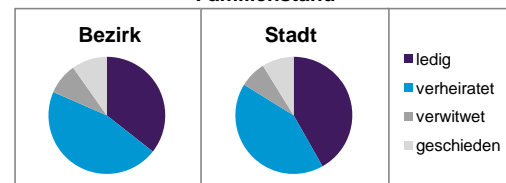

Stand: 2011

	Bezirk		Stadt	
	Zahl	%	Zahl	%
Einwohner nach Familienstand				
ledig	2 547	35,6	41,9	
verheiratet	3 290	46,0	42,0	
verwitwet	622	8,7	7,3	
geschieden	700	9,8	8,9	

Stand: 2011

	Bezirk	Stadt
Bevölkerungsveränderung		
Einwohner 2010	7 082	497 949
Einwohner 2006	7 305	493 689
Veränderung 2011 gegenüber 2010 in %	1,1	1,1
Veränderung 2011 gegenüber 2006 in %	-2,0	2,0

Stand: 2011

Geschlecht

Altersgruppe

Nationalität

Familienstand

Bevölkerungsveränderung

Statistischer Bezirk: 54 Reichelsdorf

Haushalte	Bezirk		Stadt	
	Zahl	%	Zahl	%
Alleinerziehende	209	5,6		4,4
Sonstige Haushalte	3 519	94,4		95,6
zusammen	3 728	100,0		100,0

Stand: 2011

Wohnungen ³⁾ nach Baualtersgruppen	Bezirk		Stadt	
	Zahl	%	Zahl	%
bis 1948	578	14,8		27,0
1949 - 2004	3 263	83,7		69,3
ab 2005	43	1,1		3,3
ohne Angabe	15	0,4		0,4
zusammen	3 899	100,0		100,0