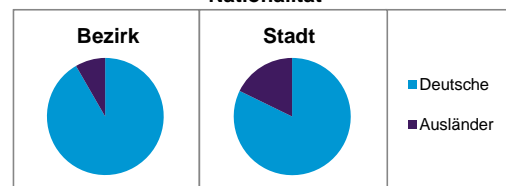

Stand: 2011

	Bezirk		Stadt	
	Zahl	%	Zahl	%
Einwohner nach Familienstand				
ledig	2 547	35,6	41,9	
verheiratet	3 290	46,0	42,0	
verwitwet	622	8,7	7,3	
geschieden	700	9,8	8,9	

Stand: 2011

	Bezirk	Stadt
Bevölkerungsveränderung		
Einwohner 2010	7 082	497 949
Einwohner 2006	7 305	493 689
Veränderung 2011 gegenüber 2010 in %	1,1	1,1
Veränderung 2011 gegenüber 2006 in %	-2,0	2,0

Stand: 2011

Geschlecht

Altersgruppe

Nationalität

Familienstand

Bevölkerungsveränderung

Statistischer Bezirk: 54 Reichelsdorf

Haushalte	Bezirk		Stadt	
	Zahl	%	Zahl	%
Alleinerziehende	209	5,6		4,4
Sonstige Haushalte	3 519	94,4		95,6
zusammen	3 728	100,0		100,0