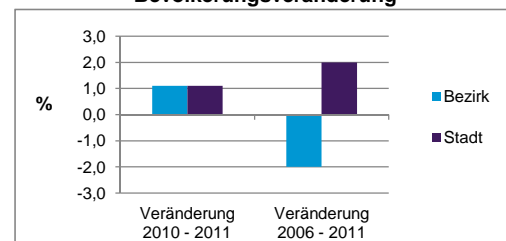

Stand: 2011

Geschlecht

Altersgruppe

Nationalität

Familienstand

Bevölkerungsveränderung

Statistischer Bezirk: 54 Reichelsdorf

Haushalte	Bezirk		Stadt	
	Zahl	%	Zahl	%
Alleinerziehende	209	5,6		4,4
Sonstige Haushalte	3 519	94,4		95,6
zusammen	3 728	100,0		100,0