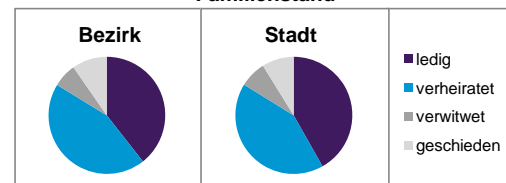

Stand: 2011

	Bezirk		Stadt	
	Zahl	%	Zahl	%
Einwohner nach Familienstand				
ledig	1 220	39,4	41,9	
verheiratet	1 371	44,3	42,0	
verwitwet	205	6,6	7,3	
geschieden	299	9,7	8,9	

Stand: 2011

	Bezirk	Stadt
Bevölkerungsveränderung		
Einwohner 2010	3 008	497 949
Einwohner 2006	2 733	493 689
Veränderung 2011 gegenüber 2010 in %	2,9	1,1
Veränderung 2011 gegenüber 2006 in %	13,2	2,0

Stand: 2011

Geschlecht

Altersgruppe

Nationalität

Familienstand

Bevölkerungsveränderung

Statistischer Bezirk: 70 Westfriedhof

Haushalte	Bezirk		Stadt	
	Zahl	%	Zahl	%
Alleinerziehende	54	3,4		4,4
Sonstige Haushalte	1 547	96,6		95,6
zusammen	1 601	100,0		100,0