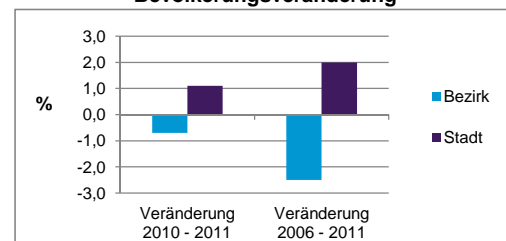

Stand: 2011

Geschlecht

Altersgruppe

Nationalität

Familienstand

Bevölkerungsveränderung

Statistischer Bezirk: 79 Großgrundlach

Haushalte	Bezirk		Stadt	
	Zahl	%	Zahl	%
Alleinerziehende	80	3,7		4,4
Sonstige Haushalte	2 077	96,3		95,6
zusammen	2 157	100,0		100,0