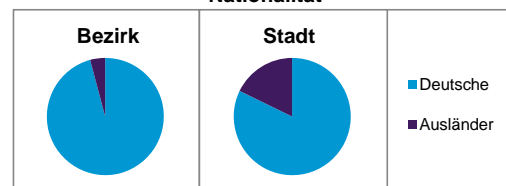

Stand: 2011

Einwohner nach Familienstand	Bezirk		Stadt
	Zahl	%	%
ledig	1 719	35,7	41,9
verheiratet	2 545	52,8	42,0
verwitwet	298	6,2	7,3
geschieden	259	5,4	8,9

Stand: 2011

Bevölkerungsveränderung	Bezirk	Stadt
	Einwohner 2010	4 853
Einwohner 2006	4 947	493 689
Veränderung 2011 gegenüber 2010 in %	-0,7	1,1
Veränderung 2011 gegenüber 2006 in %	-2,5	2,0

Stand: 2011

Geschlecht

Altersgruppe

Nationalität

Familienstand

Bevölkerungsveränderung

Statistischer Bezirk: 79 Großgrundlach

Haushalte	Bezirk		Stadt	
	Zahl	%	Zahl	%
Alleinerziehende	80	3,7		4,4
Sonstige Haushalte	2 077	96,3		95,6
zusammen	2 157	100,0		100,0