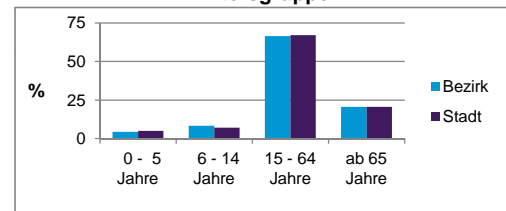

Einwohner nach Geschlecht	Bezirk		Stadt
	Zahl	%	%
männlich	2 327	48,3	48,2
weiblich	2 494	51,7	51,8
zusammen	4 821	100,0	100,0

Stand: 2011

Einwohner nach Altersgruppen	Bezirk		Stadt
	Zahl	%	%
0 - 5 Jahre	219	4,5	5,1
6 - 14 Jahre	403	8,4	7,2
15 - 64 Jahre	3 204	66,5	67,1
ab 65 Jahre	995	20,6	20,6

Stand: 2011

Einwohner nach Familienstand	Bezirk		Stadt
	Zahl	%	%
ledig	1 719	35,7	41,9
verheiratet	2 545	52,8	42,0
verwitwet	298	6,2	7,3
geschieden	259	5,4	8,9

Stand: 2011

Bevölkerungsveränderung	Bezirk	Stadt
	Einwohner 2010	4 853
Einwohner 2006	4 947	493 689
Veränderung 2011 gegenüber 2010 in %	-0,7	1,1
Veränderung 2011 gegenüber 2006 in %	-2,5	2,0

Stand: 2011

Geschlecht

Altersgruppe

Nationalität

Familienstand

Bevölkerungsveränderung

Statistischer Bezirk: 79 Großgrundlach

Haushalte	Bezirk		Stadt	
	Zahl	%	Zahl	%
Alleinerziehende	80	3,7		4,4
Sonstige Haushalte	2 077	96,3		95,6
zusammen	2 157	100,0		100,0