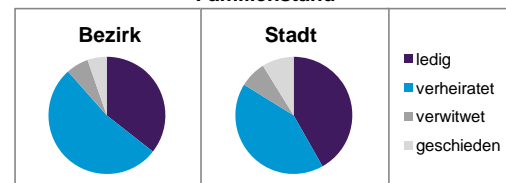

Stand: 2011

Einwohner nach Familienstand	Bezirk		Stadt
	Zahl	%	%
ledig	1 719	35,7	41,9
verheiratet	2 545	52,8	42,0
verwitwet	298	6,2	7,3
geschieden	259	5,4	8,9

Stand: 2011

Bevölkerungsveränderung	Bezirk	Stadt
	Einwohner 2010	4 853
Einwohner 2006	4 947	493 689
Veränderung 2011 gegenüber 2010 in %	-0,7	1,1
Veränderung 2011 gegenüber 2006 in %	-2,5	2,0

Stand: 2011

Geschlecht

Altersgruppe

Nationalität

Familienstand

Bevölkerungsveränderung

Statistischer Bezirk: 79 Großgrundlach

Haushalte	Bezirk		Stadt	
	Zahl	%	Zahl	%
Alleinerziehende	80	3,7		4,4
Sonstige Haushalte	2 077	96,3		95,6
zusammen	2 157	100,0		100,0