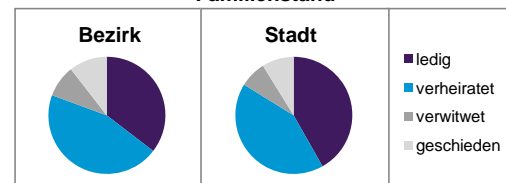

Stand: 2011

Geschlecht

Altersgruppe

Nationalität

Familienstand

Bevölkerungsveränderung

Statistischer Bezirk: 85 Mooshof

| Haushalte | Bezirk | | Stadt | |
|--------------------|------------|--------------|-------|--------------|
| | Zahl | % | Zahl | % |
| Alleinerziehende | 27 | 2,8 | | 4,4 |
| Sonstige Haushalte | 940 | 97,2 | | 95,6 |
| zusammen | 967 | 100,0 | | 100,0 |