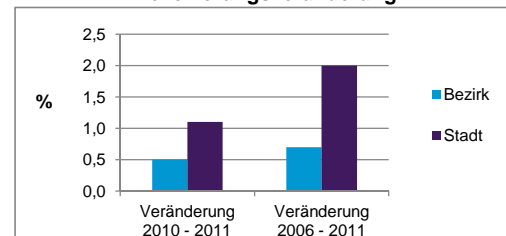

Stand: 2011

Geschlecht

Altersgruppe

Nationalität

Familienstand

Bevölkerungsveränderung

Statistischer Bezirk: 85 Mooshof

| Haushalte | Bezirk | | Stadt | |
|--------------------|------------|--------------|-------|--------------|
| | Zahl | % | Zahl | % |
| Alleinerziehende | 27 | 2,8 | | 4,4 |
| Sonstige Haushalte | 940 | 97,2 | | 95,6 |
| zusammen | 967 | 100,0 | | 100,0 |