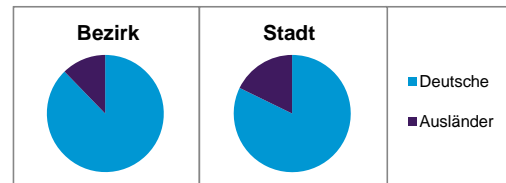

Stand: 2011

Geschlecht

Altersgruppe

Nationalität

Familienstand

Bevölkerungsveränderung

Statistischer Bezirk: 85 Mooshof

| Haushalte | Bezirk | | Stadt | |
|--------------------|------------|--------------|-------|--------------|
| | Zahl | % | Zahl | % |
| Alleinerziehende | 27 | 2,8 | | 4,4 |
| Sonstige Haushalte | 940 | 97,2 | | 95,6 |
| zusammen | 967 | 100,0 | | 100,0 |