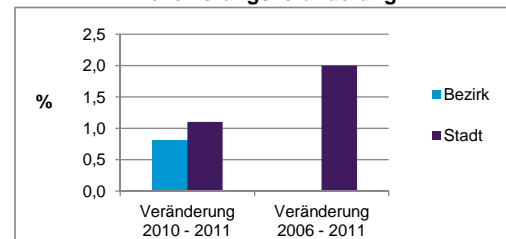

Stand: 2011

	Bezirk		Stadt
	Zahl	%	%
Einwohner nach Familienstand			
ledig	2 910	35,8	41,9
verheiratet	3 460	42,6	42,0
verwitwet	1 082	13,3	7,3
geschieden	669	8,2	8,9

Stand: 2011

	Bezirk	Stadt
Bevölkerungsveränderung		
Einwohner 2010	8 058	497 949
Einwohner 2006	8 121	493 689
Veränderung 2011 gegenüber 2010 in %	0,8	1,1
Veränderung 2011 gegenüber 2006 in %	0,0	2,0

Stand: 2011

Geschlecht

Altersgruppe

Nationalität

Familienstand

Bevölkerungsveränderung

Statistischer Bezirk: 95 Zerzabelshof

Haushalte	Bezirk		Stadt	
	Zahl	%	Zahl	%
Alleinerziehende	153	4,1		4,4
Sonstige Haushalte	3 603	95,9		95,6
zusammen	3 756	100,0		100,0

Stand: 2011

Wohnungen ³⁾ nach Baualtersgruppen	Bezirk		Stadt	
	Zahl	%	Zahl	%
bis 1948	1 356	34,7		27,0
1949 - 2004	2 439	62,3		69,3
ab 2005	115	2,9		3,3
ohne Angabe	3	0,1		0,4
zusammen	3 913	100,0		100,0