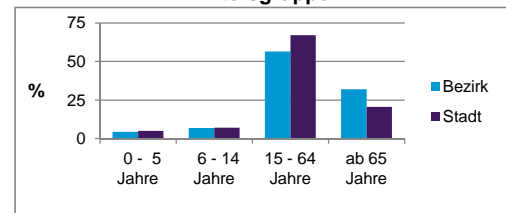

	Bezirk		Stadt
	Zahl	%	%
Einwohner nach Geschlecht			
männlich	3 614	44,5	48,2
weiblich	4 507	55,5	51,8
zusammen	8 121	100,0	100,0

Stand: 2011

	Bezirk		Stadt
	Zahl	%	%
Einwohner nach Altersgruppen			
0 - 5 Jahre	362	4,5	5,1
6 - 14 Jahre	571	7,0	7,2
15 - 64 Jahre	4 586	56,5	67,1
ab 65 Jahre	2 602	32,0	20,6

Stand: 2011

	Bezirk		Stadt
	Zahl	%	%
Einwohner nach Familienstand			
ledig	2 910	35,8	41,9
verheiratet	3 460	42,6	42,0
verwitwet	1 082	13,3	7,3
geschieden	669	8,2	8,9

Stand: 2011

	Bezirk	Stadt
Bevölkerungsveränderung		
Einwohner 2010	8 058	497 949
Einwohner 2006	8 121	493 689
Veränderung 2011 gegenüber 2010 in %	0,8	1,1
Veränderung 2011 gegenüber 2006 in %	0,0	2,0

Stand: 2011

Geschlecht

Altersgruppe

Nationalität

Familienstand

Bevölkerungsveränderung

Statistischer Bezirk: 95 Zerzabelshof

Haushalte	Bezirk		Stadt	
	Zahl	%	Zahl	%
Alleinerziehende	153	4,1		4,4
Sonstige Haushalte	3 603	95,9		95,6
zusammen	3 756	100,0		100,0