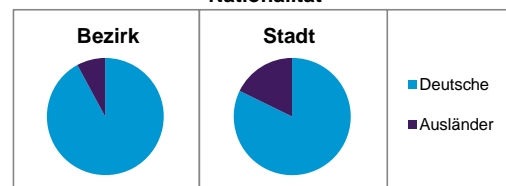

Stand: 2011

	Bezirk		Stadt
	Zahl	%	%
Einwohner nach Familienstand			
ledig	2 910	35,8	41,9
verheiratet	3 460	42,6	42,0
verwitwet	1 082	13,3	7,3
geschieden	669	8,2	8,9

Stand: 2011

	Bezirk	Stadt
Bevölkerungsveränderung		
Einwohner 2010	8 058	497 949
Einwohner 2006	8 121	493 689
Veränderung 2011 gegenüber 2010 in %	0,8	1,1
Veränderung 2011 gegenüber 2006 in %	0,0	2,0

Stand: 2011

Geschlecht

Altersgruppe

Nationalität

Familienstand

Bevölkerungsveränderung

Statistischer Bezirk: 95 Zerzabelshof

Haushalte	Bezirk		Stadt	
	Zahl	%	Zahl	%
Alleinerziehende	153	4,1		4,4
Sonstige Haushalte	3 603	95,9		95,6
zusammen	3 756	100,0		100,0