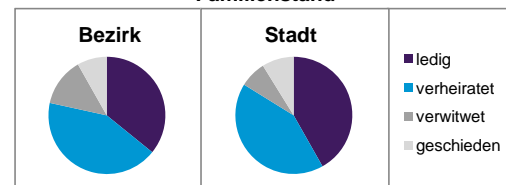

Stand: 2011

	Bezirk		Stadt
	Zahl	%	%
Einwohner nach Familienstand			
ledig	2 910	35,8	41,9
verheiratet	3 460	42,6	42,0
verwitwet	1 082	13,3	7,3
geschieden	669	8,2	8,9

Stand: 2011

	Bezirk	Stadt
Bevölkerungsveränderung		
Einwohner 2010	8 058	497 949
Einwohner 2006	8 121	493 689
Veränderung 2011 gegenüber 2010 in %	0,8	1,1
Veränderung 2011 gegenüber 2006 in %	0,0	2,0

Stand: 2011

Geschlecht

Altersgruppe

Nationalität

Familienstand

Bevölkerungsveränderung

Statistischer Bezirk: 95 Zerzabelshof

Haushalte	Bezirk		Stadt	
	Zahl	%	Zahl	%
Alleinerziehende	153	4,1		4,4
Sonstige Haushalte	3 603	95,9		95,6
zusammen	3 756	100,0		100,0

Stand: 2011

Wohnungen ³⁾ nach Baualtersgruppen	Bezirk		Stadt	
	Zahl	%	Zahl	%
bis 1948	1 356	34,7		27,0
1949 - 2004	2 439	62,3		69,3
ab 2005	115	2,9		3,3
ohne Angabe	3	0,1		0,4
zusammen	3 913	100,0		100,0