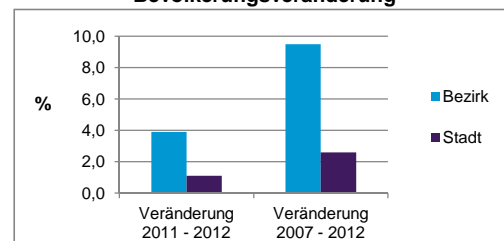

Stand: 31.12.2012

Geschlecht

Altersgruppe

Nationalität

Familienstand

Bevölkerungsveränderung

Statistischer Bezirk: 01 Altstadt, St.Lorenz

Haushalte	Bezirk		Stadt	
	Zahl	%	Zahl	%
Alleinerziehende	58	1,6		4,3
sonstige Haushalte	3 627	98,4		95,7
zusammen	3 685	100,0		100,0