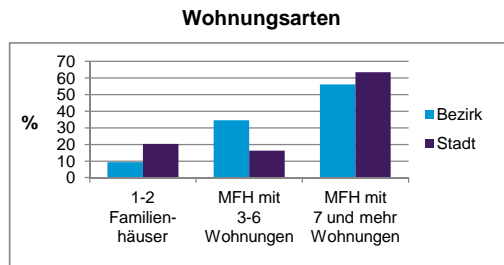

Stand: 31.12.2012

Geschlecht

Altersgruppe

Nationalität

Familienstand

Bevölkerungsveränderung

Statistischer Bezirk: 01 Altstadt, St.Lorenz

Haushalte	Bezirk		Stadt	
	Zahl	%	Zahl	%
Alleinerziehende	58	1,6		4,3
sonstige Haushalte	3 627	98,4		95,7
zusammen	3 685	100,0		100,0

Stand: 31.12.2012

Wohnungen ³⁾ nach Baualtersgruppen	Bezirk		Stadt	
	Zahl	%	Zahl	%
bis 1948	769	26,1		27,1
1949 - 2004	2 063	70,1		69,4
ab 2005	109	3,7		3,4
ohne Angabe	4	0,1		0,1
zusammen	2 945	100,0		100,0

3) in Wohngebäuden; ohne Wohnheime
Stand: 31.12.2012

Wohnungen in	Bezirk		Stadt	
	Zahl	%	Zahl	%
Einfamilienhäusern	113	3,8		14,5
Zweifamilienhäusern	166	5,6		5,9
MFH mit 3-6 Whg. ⁴⁾	1 015	34,5		16,2
MFH mit 7 und mehr Whg. ⁴⁾				
zusammen	2 945	100,0		100,0

4) MFH= Mehrfamilienhäuser
Stand: 31.12.2012

Erwerbsbeteiligung	Bezirk		Stadt	
	Zahl	% ⁵⁾	Zahl	% ⁵⁾
Sozialversicherungspflichtig Beschäftigte am Wohnort	2 032	50,2		54,7
Arbeitslose am Wohnort	232	5,7		6,0