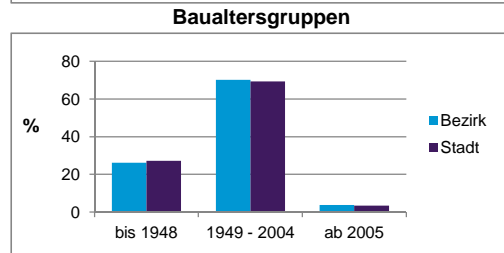

Wohnungen in	Bezirk		Stadt	
	Zahl	%	Zahl	%
Einfamilienhäusern	113	3,8		14,5
Zweifamilienhäusern	166	5,6		5,9
MFH mit 3-6 Whg. ⁴⁾	1 015	34,5		16,2
MFH mit 7 und mehr Whg. ⁴⁾				
zusammen	2 945	100,0		100,0

4) MFH= Mehrfamilienhäuser
Stand: 31.12.2012