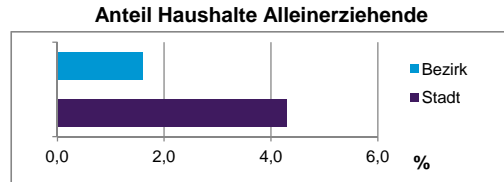

Statistischer Bezirk: 01 Altstadt, St.Lorenz

Haushalte	Bezirk		Stadt	
	Zahl	%	Zahl	%
Alleinerziehende	58	1,6		4,3
sonstige Haushalte	3 627	98,4		95,7
zusammen	3 685	100,0		100,0

Stand: 31.12.2012

Wohnungen ³⁾ nach Baualtersgruppen	Bezirk		Stadt	
	Zahl	%	Zahl	%
bis 1948	769	26,1		27,1
1949 - 2004	2 063	70,1		69,4
ab 2005	109	3,7		3,4
ohne Angabe	4	0,1		0,1
zusammen	2 945	100,0		100,0

3) in Wohngebäuden; ohne Wohnheime
Stand: 31.12.2012