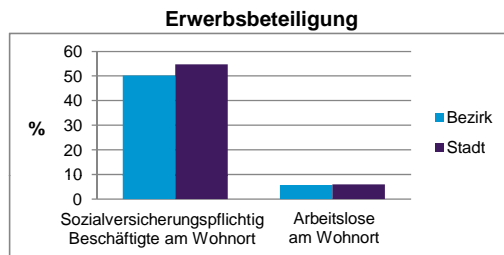

Kraftfahrzeuge	Bezirk		Stadt	
	Zahl	%	Zahl	%
Anzahl der Pkw/Kombi	4 578		234 249	
Pkw/Kombi je 1000 Einwohner	900		460	
Pkw/Kombi mit Dieselmotor, Anteil in %	58,5		31,3	

Stand: 31.12.2012