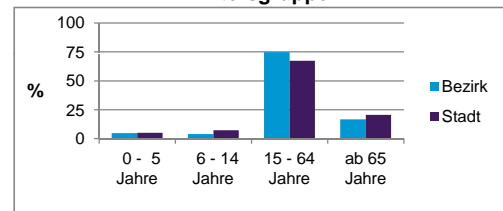

	Bezirk		Stadt
	Zahl	%	%
Einwohner nach Geschlecht			
männlich	529	45,4	48,4
weiblich	636	54,6	51,6
zusammen	1 165	100,0	100,0

Stand: 31.12.2012

	Bezirk		Stadt
	Zahl	%	%
Einwohner nach Altersgruppen			
0 - 5 Jahre	55	4,7	5,1
6 - 14 Jahre	45	3,9	7,2
15 - 64 Jahre	872	74,8	67,2
ab 65 Jahre	193	16,6	20,6

Stand: 31.12.2012

	Bezirk		Stadt
	Zahl	%	%
Einwohner nach Familienstand			
ledig	590	50,6	42,3
verheiratet	377	32,4	41,6
verwitwet	76	6,5	7,2
geschieden	122	10,5	8,9

Stand: 31.12.2012

	Bezirk	Stadt
Bevölkerungsveränderung		
Einwohner 2011	1 159	503 402
Einwohner 2007	1 116	496 299
Veränderung 2012 gegenüber 2011 in %	0,5	1,1
Veränderung 2012 gegenüber 2007 in %	4,4	2,6

Stand: 31.12.2012

Geschlecht

Altersgruppe

Nationalität

Familienstand

Bevölkerungsveränderung

Statistischer Bezirk: 02 Marienvorstadt

Haushalte	Bezirk		Stadt	
	Zahl	%	Zahl	%
Alleinerziehende	20	2,5		4,3
sonstige Haushalte	768	97,5		95,7
zusammen	788	100,0		100,0