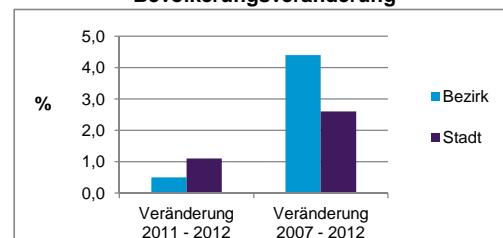

Stand: 31.12.2012

	Bezirk		Stadt
	Zahl	%	%
Einwohner nach Familienstand			
ledig	590	50,6	42,3
verheiratet	377	32,4	41,6
verwitwet	76	6,5	7,2
geschieden	122	10,5	8,9

Stand: 31.12.2012

	Bezirk	Stadt
Bevölkerungsveränderung		
Einwohner 2011	1 159	503 402
Einwohner 2007	1 116	496 299
Veränderung 2012 gegenüber 2011 in %	0,5	1,1
Veränderung 2012 gegenüber 2007 in %	4,4	2,6

Stand: 31.12.2012

Geschlecht

Altersgruppe

Nationalität

Familienstand

Bevölkerungsveränderung

Statistischer Bezirk: 02 Marienvorstadt

Haushalte	Bezirk		Stadt	
	Zahl	%	Zahl	%
Alleinerziehende	20	2,5		4,3
sonstige Haushalte	768	97,5		95,7
zusammen	788	100,0		100,0