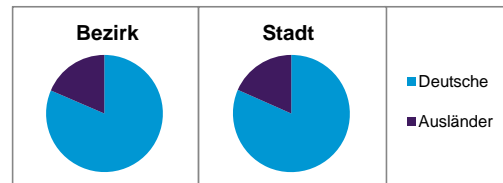

Stand: 31.12.2012

	Bezirk		Stadt
	Zahl	%	%
Einwohner nach Familienstand			
ledig	590	50,6	42,3
verheiratet	377	32,4	41,6
verwitwet	76	6,5	7,2
geschieden	122	10,5	8,9

Stand: 31.12.2012

	Bezirk	Stadt
Bevölkerungsveränderung		
Einwohner 2011	1 159	503 402
Einwohner 2007	1 116	496 299
Veränderung 2012 gegenüber 2011 in %	0,5	1,1
Veränderung 2012 gegenüber 2007 in %	4,4	2,6

Stand: 31.12.2012

Geschlecht

Altersgruppe

Nationalität

Familienstand

Bevölkerungsveränderung

Statistischer Bezirk: 02 Marienvorstadt

Haushalte	Bezirk		Stadt	
	Zahl	%	Zahl	%
Alleinerziehende	20	2,5		4,3
sonstige Haushalte	768	97,5		95,7
zusammen	788	100,0		100,0