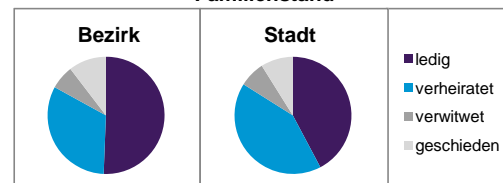

Stand: 31.12.2012

	Bezirk		Stadt
	Zahl	%	%
Einwohner nach Familienstand			
ledig	590	50,6	42,3
verheiratet	377	32,4	41,6
verwitwet	76	6,5	7,2
geschieden	122	10,5	8,9

Stand: 31.12.2012

	Bezirk	Stadt
Bevölkerungsveränderung		
Einwohner 2011	1 159	503 402
Einwohner 2007	1 116	496 299
Veränderung 2012 gegenüber 2011 in %	0,5	1,1
Veränderung 2012 gegenüber 2007 in %	4,4	2,6

Stand: 31.12.2012

Geschlecht

Altersgruppe

Nationalität

Familienstand

Bevölkerungsveränderung

Statistischer Bezirk: 02 Marienvorstadt

Haushalte	Bezirk		Stadt	
	Zahl	%	Zahl	%
Alleinerziehende	20	2,5		4,3
sonstige Haushalte	768	97,5		95,7
zusammen	788	100,0		100,0