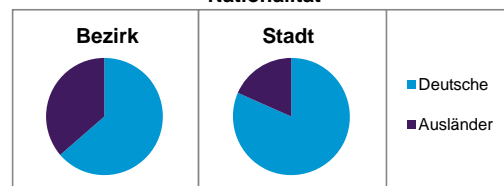

Stand: 31.12.2012

	Bezirk		Stadt
	Zahl	%	%
Einwohner nach Familienstand			
ledig	521	50,8	42,3
verheiratet	374	36,5	41,6
verwitwet	31	3,0	7,2
geschieden	100	9,7	8,9

Stand: 31.12.2012

	Bezirk	Stadt
Bevölkerungsveränderung		
Einwohner 2011	993	503 402
Einwohner 2007	1 008	496 299
Veränderung 2012 gegenüber 2011 in %	3,3	1,1
Veränderung 2012 gegenüber 2007 in %	1,8	2,6

Stand: 31.12.2012

Geschlecht

Altersgruppe

Nationalität

Familienstand

Bevölkerungsveränderung

Statistischer Bezirk: 03 Tafelhof

Haushalte	Bezirk		Stadt	
	Zahl	%	Zahl	%
Alleinerziehende	19	3,1		4,3
sonstige Haushalte	591	96,9		95,7
zusammen	610	100,0		100,0