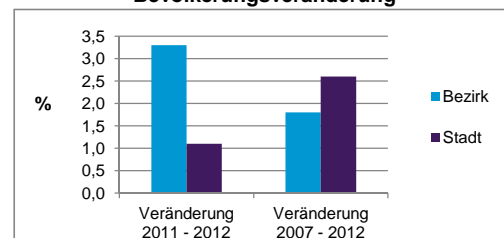

Stand: 31.12.2012

	Bezirk		Stadt
	Zahl	%	%
Einwohner nach Familienstand			
ledig	521	50,8	42,3
verheiratet	374	36,5	41,6
verwitwet	31	3,0	7,2
geschieden	100	9,7	8,9

Stand: 31.12.2012

	Bezirk	Stadt
Bevölkerungsveränderung		
Einwohner 2011	993	503 402
Einwohner 2007	1 008	496 299
Veränderung 2012 gegenüber 2011 in %	3,3	1,1
Veränderung 2012 gegenüber 2007 in %	1,8	2,6

Stand: 31.12.2012

Geschlecht

Altersgruppe

Nationalität

Familienstand

Bevölkerungsveränderung

Statistischer Bezirk: 03 Tafelhof

Haushalte	Bezirk		Stadt	
	Zahl	%	Zahl	%
Alleinerziehende	19	3,1		4,3
sonstige Haushalte	591	96,9		95,7
zusammen	610	100,0		100,0