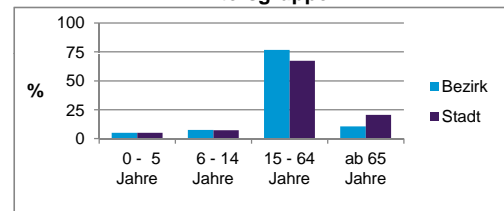

	Bezirk		Stadt
	Zahl	%	%
Einwohner nach Geschlecht			
männlich	549	53,5	48,4
weiblich	477	46,5	51,6
zusammen	1 026	100,0	100,0

Stand: 31.12.2012

	Bezirk		Stadt
	Zahl	%	%
Einwohner nach Altersgruppen			
0 - 5 Jahre	51	5,0	5,1
6 - 14 Jahre	79	7,7	7,2
15 - 64 Jahre	786	76,6	67,2
ab 65 Jahre	110	10,7	20,6

Stand: 31.12.2012

	Bezirk		Stadt
	Zahl	%	%
Einwohner nach Familienstand			
ledig	521	50,8	42,3
verheiratet	374	36,5	41,6
verwitwet	31	3,0	7,2
geschieden	100	9,7	8,9

Stand: 31.12.2012

	Bezirk	Stadt
Bevölkerungsveränderung		
Einwohner 2011	993	503 402
Einwohner 2007	1 008	496 299
Veränderung 2012 gegenüber 2011 in %	3,3	1,1
Veränderung 2012 gegenüber 2007 in %	1,8	2,6

Stand: 31.12.2012

Geschlecht

Altersgruppe

Nationalität

Familienstand

Bevölkerungsveränderung

Statistischer Bezirk: 03 Tafelhof

Haushalte	Bezirk		Stadt	
	Zahl	%	Zahl	%
Alleinerziehende	19	3,1		4,3
sonstige Haushalte	591	96,9		95,7
zusammen	610	100,0		100,0