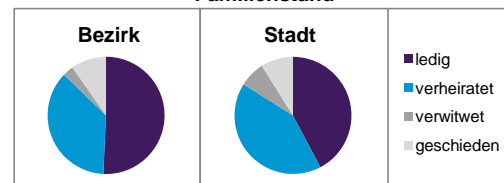

Stand: 31.12.2012

	Bezirk		Stadt
	Zahl	%	%
Einwohner nach Familienstand			
ledig	521	50,8	42,3
verheiratet	374	36,5	41,6
verwitwet	31	3,0	7,2
geschieden	100	9,7	8,9

Stand: 31.12.2012

	Bezirk	Stadt
Bevölkerungsveränderung		
Einwohner 2011	993	503 402
Einwohner 2007	1 008	496 299
Veränderung 2012 gegenüber 2011 in %	3,3	1,1
Veränderung 2012 gegenüber 2007 in %	1,8	2,6

Stand: 31.12.2012

Geschlecht

Altersgruppe

Nationalität

Familienstand

Bevölkerungsveränderung

Statistischer Bezirk: 03 Tafelhof

Haushalte	Bezirk		Stadt	
	Zahl	%	Zahl	%
Alleinerziehende	19	3,1		4,3
sonstige Haushalte	591	96,9		95,7
zusammen	610	100,0		100,0