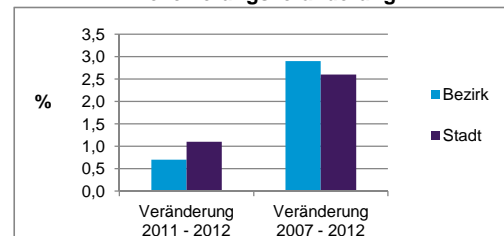

Stand: 31.12.2012

	Bezirk	Stadt
Bevölkerungsveränderung		
Einwohner 2011	8 866	503 402
Einwohner 2007	8 680	496 299
Veränderung 2012 gegenüber 2011 in %	0,7	1,1
Veränderung 2012 gegenüber 2007 in %	2,9	2,6

Stand: 31.12.2012

Geschlecht

Altersgruppe

Nationalität

Familienstand

Bevölkerungsveränderung

Statistischer Bezirk: 06 Altstadt, St.Sebald

Haushalte	Bezirk		Stadt	
	Zahl	%	Zahl	%
Alleinerziehende	162	2,5		4,3
sonstige Haushalte	6 435	97,5		95,7
zusammen	6 597	100,0		100,0