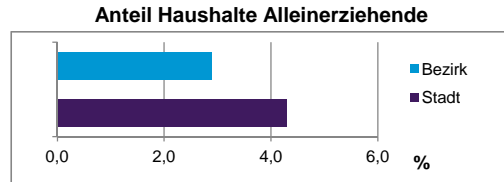

Statistischer Bezirk: 09 Wöhrd

Haushalte	Bezirk		Stadt	
	Zahl	%	Zahl	%
Alleinerziehende	183	2,9		4,3
sonstige Haushalte	6 082	97,1		95,7
zusammen	6 265	100,0		100,0

Stand: 31.12.2012

Wohnungen ³⁾ nach Baualtersgruppen	Bezirk		Stadt	
	Zahl	%	Zahl	%
bis 1948	1 030	17,3		27,1
1949 - 2004	4 778	80,0		69,4
ab 2005	161	2,7		3,4
ohne Angabe	0	0,0		0,1
zusammen	5 969	100,0		100,0

Stand: 31.12.2012

3) in Wohngebäuden; ohne Wohnheime