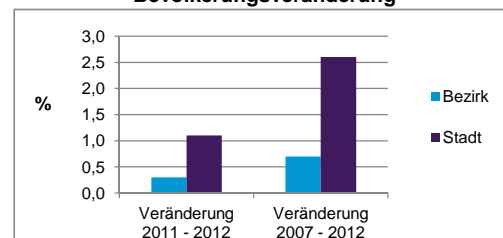

Stand: 31.12.2012

Geschlecht

Altersgruppe

Nationalität

Familienstand

Bevölkerungsveränderung

Statistischer Bezirk: 09 Wöhrd

Haushalte	Bezirk		Stadt	
	Zahl	%	Zahl	%
Alleinerziehende	183	2,9		4,3
sonstige Haushalte	6 082	97,1		95,7
zusammen	6 265	100,0		100,0