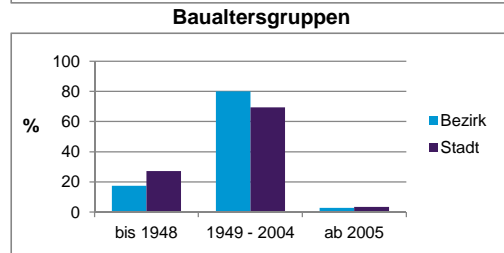

Wohnungen in	Bezirk		Stadt	
	Zahl	%	Zahl	%
Einfamilienhäusern	42	0,7		14,5
Zweifamilienhäusern	52	0,9		5,9
MFH mit 3-6 Whg. ⁴⁾	823	13,8		16,2
MFH mit 7 und mehr Whg. ⁴⁾				
zusammen	5 052	84,6		63,4

Stand: 31.12.2012

4) MFH= Mehrfamilienhäuser