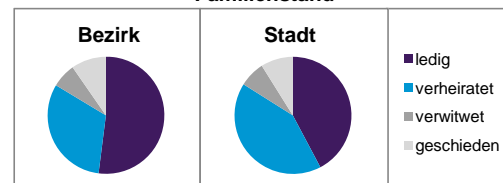

Stand: 31.12.2012

	Bezirk	Stadt
Bevölkerungsveränderung		
Einwohner 2011	9 524	503 402
Einwohner 2007	9 482	496 299
Veränderung 2012 gegenüber 2011 in %	0,3	1,1
Veränderung 2012 gegenüber 2007 in %	0,7	2,6

Stand: 31.12.2012

Geschlecht

Altersgruppe

Nationalität

Familienstand

Bevölkerungsveränderung

Statistischer Bezirk: 09 Wöhrd

Haushalte	Bezirk		Stadt	
	Zahl	%	Zahl	%
Alleinerziehende	183	2,9		4,3
sonstige Haushalte	6 082	97,1		95,7
zusammen	6 265	100,0		100,0