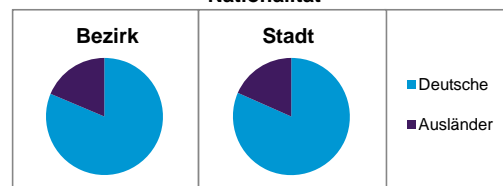

Stand: 31.12.2012

Geschlecht

Altersgruppe

Nationalität

Familienstand

Bevölkerungsveränderung

Statistischer Bezirk: 09 Wöhrd

Haushalte	Bezirk		Stadt	
	Zahl	%	Zahl	%
Alleinerziehende	183	2,9		4,3
sonstige Haushalte	6 082	97,1		95,7
zusammen	6 265	100,0		100,0