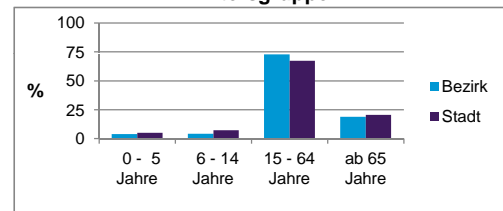

2) Anteil an der Bevölkerung insgesamt

Stand: 31.12.2012

	Bezirk		Stadt
	Zahl	%	%
Einwohner nach Familienstand			
ledig	4 971	52,0	42,3
verheiratet	3 013	31,5	41,6
verwitwet	641	6,7	7,2
geschieden	928	9,7	8,9

Stand: 31.12.2012

	Bezirk	Stadt
Bevölkerungsveränderung		
Einwohner 2011	9 524	503 402
Einwohner 2007	9 482	496 299
Veränderung 2012 gegenüber 2011 in %	0,3	1,1
Veränderung 2012 gegenüber 2007 in %	0,7	2,6

Stand: 31.12.2012

Geschlecht

Altersgruppe

Nationalität

Familienstand

Bevölkerungsveränderung

Statistischer Bezirk: 09 Wöhrd

Haushalte	Bezirk		Stadt	
	Zahl	%	Zahl	%
Alleinerziehende	183	2,9		4,3
sonstige Haushalte	6 082	97,1		95,7
zusammen	6 265	100,0		100,0