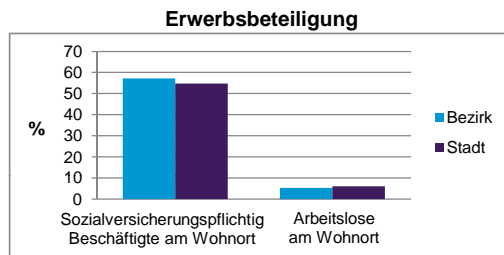

Stand: 31.12.2012

3) in Wohngebäuden; ohne Wohnheime

Wohnungen in	Bezirk		Stadt	
	Zahl	%	Zahl	%
Einfamilienhäusern	42	0,7		14,5
Zweifamilienhäusern	52	0,9		5,9
MFH mit 3-6 Whg. ⁴⁾	823	13,8		16,2
MFH mit 7 und mehr Whg. ⁴⁾				
zusammen	5 052	84,6		63,4

Stand: 31.12.2012

4) MFH= Mehrfamilienhäuser

Erwerbsbeteiligung	Bezirk		Stadt	
	Zahl	% ⁵⁾	Zahl	% ⁵⁾
Sozialversicherungspflichtig Beschäftigte am Wohnort	3 982	57,2		54,7
Arbeitslose am Wohnort	367	5,3		6,0

Stand: 31.12.2012

5) %-Anteil an der erwerbsfähigen Bevölkerung

Quelle: Bundesagentur für Arbeit

Kraftfahrzeuge	Bezirk		Stadt	
	Zahl	%	Zahl	%
Anzahl der Pkw/Kombi	4 055		234 249	
Pkw/Kombi je 1000 Einwohner	424		460	
Pkw/Kombi mit Dieselmotor, Anteil in %	33,3		31,3	