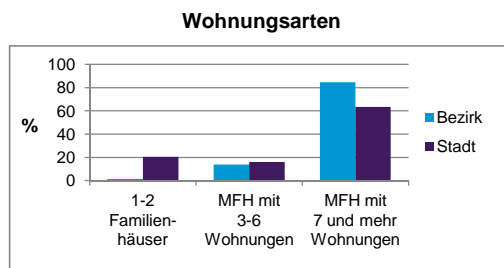

Stand: 31.12.2012

Wohnungen ³⁾ nach Baualtersgruppen	Bezirk		Stadt	
	Zahl	%	Zahl	%
bis 1948	1 030	17,3		27,1
1949 - 2004	4 778	80,0		69,4
ab 2005	161	2,7		3,4
ohne Angabe	0	0,0		0,1
zusammen	5 969	100,0		100,0

Stand: 31.12.2012

3) in Wohngebäuden; ohne Wohnheime

Wohnungen in	Bezirk		Stadt	
	Zahl	%	Zahl	%
Einfamilienhäusern	42	0,7		14,5
Zweifamilienhäusern	52	0,9		5,9
MFH mit 3-6 Whg. ⁴⁾	823	13,8		16,2
MFH mit 7 und mehr Whg. ⁴⁾				
zusammen	5 052	84,6		63,4

Stand: 31.12.2012

4) MFH= Mehrfamilienhäuser

Erwerbsbeteiligung	Bezirk		Stadt	
	Zahl	% ⁵⁾	Zahl	% ⁵⁾
Sozialversicherungspflichtig Beschäftigte am Wohnort	3 982	57,2		54,7
Arbeitslose am Wohnort	367	5,3		6,0

Stand: 31.12.2012

5) %-Anteil an der erwerbsfähigen Bevölkerung

Quelle: Bundesagentur für Arbeit

Kraftfahrzeuge	Bezirk		Stadt	
	Zahl	%	Zahl	%
Anzahl der Pkw/Kombi	4 055		234 249	
Pkw/Kombi je 1000 Einwohner	424		460	
Pkw/Kombi mit Dieselmotor, Anteil in %	33,3		31,3	