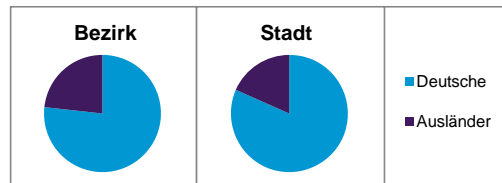

Stand: 31.12.2012

Geschlecht

Altersgruppe

Nationalität

Familienstand

Bevölkerungsveränderung

Statistischer Bezirk: 10 Ludwigsfeld

Haushalte	Bezirk		Stadt	
	Zahl	%	Zahl	%
Alleinerziehende	364	6,1		4,3
sonstige Haushalte	5 601	93,9		95,7
zusammen	5 965	100,0		100,0