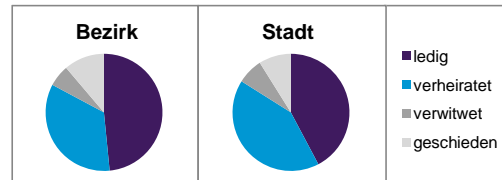

Stand: 31.12.2012

Geschlecht

Altersgruppe

Nationalität

Familienstand

Bevölkerungsveränderung

Statistischer Bezirk: 10 Ludwigsfeld

Haushalte	Bezirk		Stadt	
	Zahl	%	Zahl	%
Alleinerziehende	364	6,1		4,3
sonstige Haushalte	5 601	93,9		95,7
zusammen	5 965	100,0		100,0