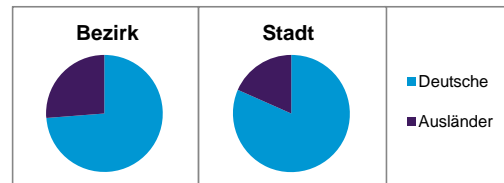

Stand: 31.12.2012

	Bezirk	Stadt
Bevölkerungsveränderung		
Einwohner 2011	16 787	503 402
Einwohner 2007	16 736	496 299
Veränderung 2012 gegenüber 2011 in %	1,2	1,1
Veränderung 2012 gegenüber 2007 in %	1,5	2,6

Stand: 31.12.2012

Geschlecht

Altersgruppe

Nationalität

Familienstand

Bevölkerungsveränderung

Statistischer Bezirk: 11 Glockenhof

Haushalte	Bezirk		Stadt	
	Zahl	%	Zahl	%
Alleinerziehende	405	4,1		4,3
sonstige Haushalte	9 518	95,9		95,7
zusammen	9 923	100,0		100,0