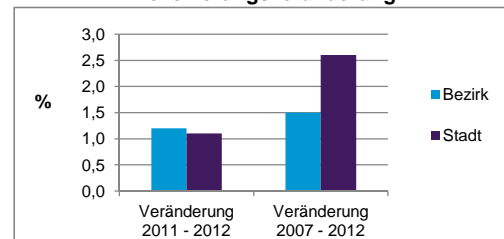

Stand: 31.12.2012

	Bezirk	Stadt
Bevölkerungsveränderung		
Einwohner 2011	16 787	503 402
Einwohner 2007	16 736	496 299
Veränderung 2012 gegenüber 2011 in %	1,2	1,1
Veränderung 2012 gegenüber 2007 in %	1,5	2,6

Stand: 31.12.2012

Geschlecht

Altersgruppe

Nationalität

Familienstand

Bevölkerungsveränderung

Statistischer Bezirk: 11 Glockenhof

Haushalte	Bezirk		Stadt	
	Zahl	%	Zahl	%
Alleinerziehende	405	4,1		4,3
sonstige Haushalte	9 518	95,9		95,7
zusammen	9 923	100,0		100,0