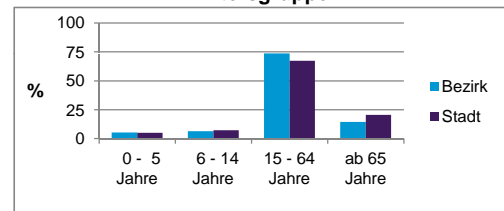

2) Anteil an der Bevölkerung insgesamt

Stand: 31.12.2012

	Bezirk		Stadt
	Zahl	%	%
Einwohner nach Familienstand			
ledig	8 588	50,6	42,3
verheiratet	5 688	33,5	41,6
verwitwet	994	5,9	7,2
geschieden	1 717	10,1	8,9

Stand: 31.12.2012

	Bezirk	Stadt
Bevölkerungsveränderung		
Einwohner 2011	16 787	503 402
Einwohner 2007	16 736	496 299
Veränderung 2012 gegenüber 2011 in %	1,2	1,1
Veränderung 2012 gegenüber 2007 in %	1,5	2,6

Stand: 31.12.2012

Geschlecht

Altersgruppe

Nationalität

Familienstand

Bevölkerungsveränderung

Statistischer Bezirk: 11 Glockenhof

Haushalte	Bezirk		Stadt	
	Zahl	%	Zahl	%
Alleinerziehende	405	4,1		4,3
sonstige Haushalte	9 518	95,9		95,7
zusammen	9 923	100,0		100,0