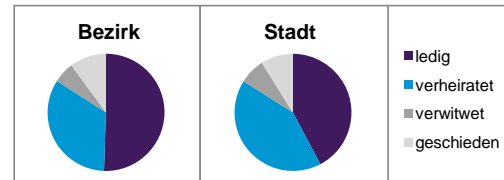

Stand: 31.12.2012

Geschlecht

Altersgruppe

Nationalität

Familienstand

Bevölkerungsveränderung

Statistischer Bezirk: 11 Glockenhof

Haushalte	Bezirk		Stadt	
	Zahl	%	Zahl	%
Alleinerziehende	405	4,1		4,3
sonstige Haushalte	9 518	95,9		95,7
zusammen	9 923	100,0		100,0