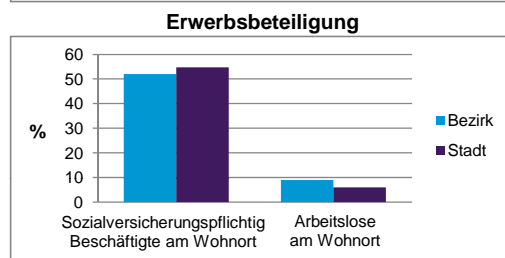

Kraftfahrzeuge	Bezirk		Stadt	
	Zahl	%	Zahl	%
Anzahl der Pkw/Kombi	5 483		234 249	
Pkw/Kombi je 1000 Einwohner	301		460	
Pkw/Kombi mit Dieselmotor, Anteil in %	28,8		31,3	

Stand: 31.12.2012