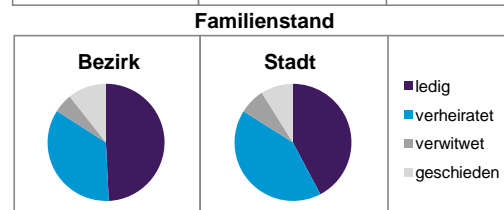

Bezirk		Stadt
	Zahl	%	%
Einwohner nach Familienstand			
ledig	8 994	49,3	42,3
verheiratet	6 342	34,8	41,6
verwitwet	957	5,2	7,2
geschieden	1 953	10,7	8,9

Stand: 31.12.2012