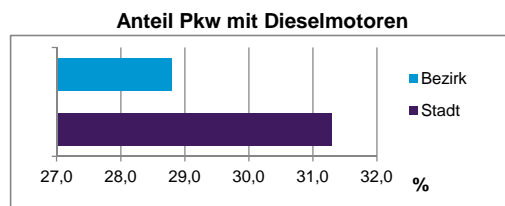

Impressum:

Herausgeber:

Stadt Nürnberg

Amt für Stadtforschung und Statistik

für Nürnberg und Fürth

Unschlittplatz 7a

90403 Nürnberg

Telefon 09 11 / 2 31-28 43

Fax 09 11 / 2 31-28 44

E-Mail statistikinfo@stadt.nuernberg.de

Internet www.statistik.nuernberg.de