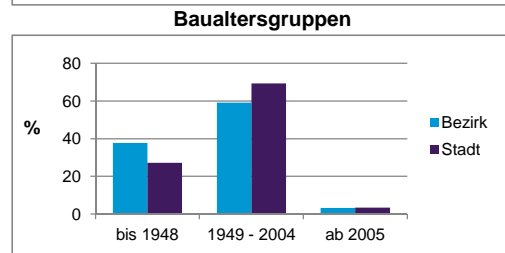

Stand: 31.12.2012

	Bezirk	Stadt
Bevölkerungsveränderung		
Einwohner 2011	18 093	503 402
Einwohner 2007	17 497	496 299
Veränderung 2012 gegenüber 2011 in %	0,8	1,1
Veränderung 2012 gegenüber 2007 in %	4,3	2,6

Stand: 31.12.2012

Statistischer Bezirk: 13 Galgenhof

Haushalte	Bezirk		Stadt	
	Zahl	%	Zahl	%
Alleinerziehende	476	4,4		4,3
sonstige Haushalte	10 251	95,6		95,7
zusammen	10 727	100,0		100,0

Stand: 31.12.2012

Wohnungen ³⁾ nach Baualtersgruppen	Bezirk		Stadt	
	Zahl	%	Zahl	%
bis 1948	3 835	37,7		27,1
1949 - 2004	6 010	59,1		69,4
ab 2005	321	3,2		3,4
ohne Angabe	0	0,0		0,1
zusammen	10 166	100,0		100,0

Stand: 31.12.2012