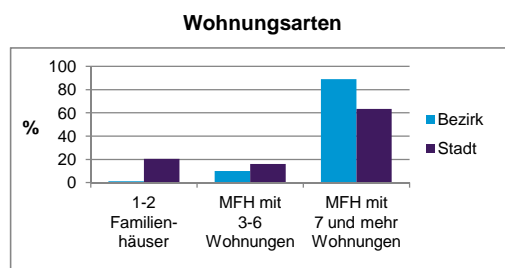

Erwerbsbeteiligung	Bezirk		Stadt	
	Zahl	% ⁵⁾	Zahl	% ⁵⁾
Sozialversicherungspflichtig Beschäftigte am Wohnort	6 941	52,0		54,7
Arbeitslose am Wohnort	1 187	8,9		6,0

Stand: 31.12.2012