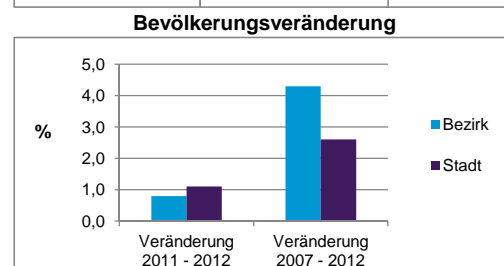

Bezirk	Stadt
Bevölkerungsveränderung		
Einwohner 2011	18 093	503 402
Einwohner 2007	17 497	496 299
Veränderung 2012 gegenüber 2011 in %	0,8	1,1
Veränderung 2012 gegenüber 2007 in %	4,3	2,6

Stand: 31.12.2012