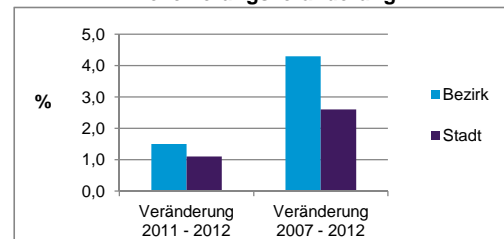

Stand: 31.12.2012

	Bezirk	Stadt
Bevölkerungsveränderung		
Einwohner 2011	10 495	503 402
Einwohner 2007	10 217	496 299
Veränderung 2012 gegenüber 2011 in %	1,5	1,1
Veränderung 2012 gegenüber 2007 in %	4,3	2,6

Stand: 31.12.2012

Geschlecht

Altersgruppe

Nationalität

Familienstand

Bevölkerungsveränderung

Statistischer Bezirk: 14 Hummelstein

Haushalte	Bezirk		Stadt	
	Zahl	%	Zahl	%
Alleinerziehende	262	4,4		4,3
sonstige Haushalte	5 702	95,6		95,7
zusammen	5 964	100,0		100,0