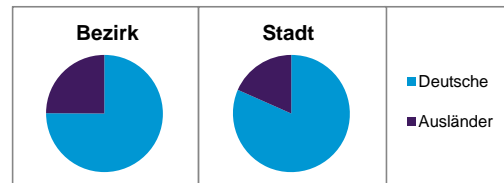

Stand: 31.12.2012

	Bezirk	Stadt
Bevölkerungsveränderung		
Einwohner 2011	10 495	503 402
Einwohner 2007	10 217	496 299
Veränderung 2012 gegenüber 2011 in %	1,5	1,1
Veränderung 2012 gegenüber 2007 in %	4,3	2,6

Stand: 31.12.2012

Geschlecht

Altersgruppe

Nationalität

Familienstand

Bevölkerungsveränderung

Statistischer Bezirk: 14 Hummelstein

Haushalte	Bezirk		Stadt	
	Zahl	%	Zahl	%
Alleinerziehende	262	4,4		4,3
sonstige Haushalte	5 702	95,6		95,7
zusammen	5 964	100,0		100,0