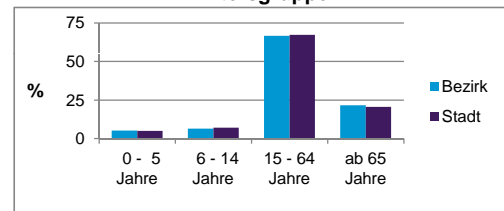

2) Anteil an der Bevölkerung insgesamt

Stand: 31.12.2012

	Bezirk		Stadt
	Zahl	%	%
Einwohner nach Familienstand			
ledig	4 505	42,3	42,3
verheiratet	4 183	39,3	41,6
verwitwet	900	8,4	7,2
geschieden	1 067	10,0	8,9

Stand: 31.12.2012

	Bezirk	Stadt
Bevölkerungsveränderung		
Einwohner 2011	10 495	503 402
Einwohner 2007	10 217	496 299
Veränderung 2012 gegenüber 2011 in %	1,5	1,1
Veränderung 2012 gegenüber 2007 in %	4,3	2,6

Stand: 31.12.2012

Geschlecht

Altersgruppe

Nationalität

Familienstand

Bevölkerungsveränderung

Statistischer Bezirk: 14 Hummelstein

Haushalte	Bezirk		Stadt	
	Zahl	%	Zahl	%
Alleinerziehende	262	4,4		4,3
sonstige Haushalte	5 702	95,6		95,7
zusammen	5 964	100,0		100,0