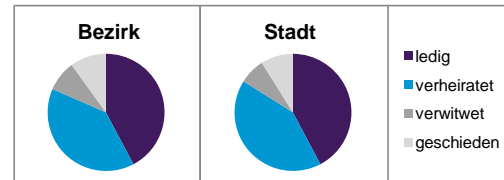

Stand: 31.12.2012

Geschlecht

Altersgruppe

Nationalität

Familienstand

Bevölkerungsveränderung

Statistischer Bezirk: 14 Hummelstein

Haushalte	Bezirk		Stadt	
	Zahl	%	Zahl	%
Alleinerziehende	262	4,4		4,3
sonstige Haushalte	5 702	95,6		95,7
zusammen	5 964	100,0		100,0